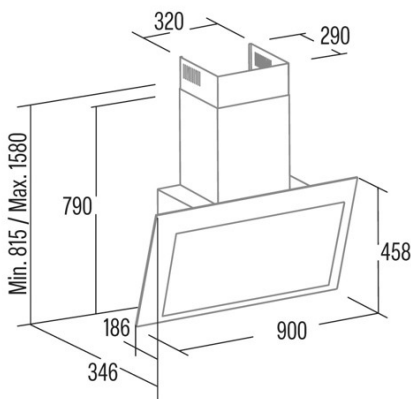

THALASSA PRO 1200 GBK

Cod. **02131407**

EAN **8422248356329**

ALLGEMEINE INFORMATIONEN

EAN/UPC	8422248356329
Unterfamilie	Angle Glass

Produktdatenblatt gemäß EU65/2014 - EN61591, EN60704-2-13, EN50564

AEC (Jährlicher Energieverbrauch) (kWh/Jahr)	16,8
EEL-Klasse (Energie-Effizienzklasse)	A+++
FDE (fluidynamische Effizienz)	40,3
FDE-Klasse (Klasse der fluidynamischen Effizienz)	A
LE (Lichtausbeute) (lux/W)	23,7
LE-Klasse (Klasse der Lichtausbeute)	B
GFE (Fettfiltrationseffizienz)	75,5
GFE-Klasse (Klasse der Fettfiltrationseffizienz)	C
Luftstrom im normalen Modus MIN (m3/h)	283
Luftstrom im normalen Modus MAX (m3/h)	640
Luftstrom im Impulsmodus (m3/h)	842
Schallleistung im normalen Modus MIN (dB)	46
Schallleistung im normalen Modus MAX (dB)	64
Modus der Schallleistungserhöhung (dB)	69
Po (Energieverbrauch im ausgeschalteten Zustand) (W)	0
Ps (Energieverbrauch im Standby-Modus) (W)	0,35

Integrationsrichtlinie EU 66/2014

<i>f</i> (Zeitverlängerungsfaktor)	0,5
EEL (Energieeffizienzindex)	27,5
QBEP (gemessener Luftvolumenstrom im Bestpunkt) (m3/h)	369,6
PBEP (Gemessener Luftdruck im Bestpunkt) (Pa)	314
WBEP (Gemessene elektrische Eingangsleistung im Bestpunkt) (W)	80
WL (Nennleistung des Beleuchtungssystems) (W)	3
EMIDDLE (durchschnittliche Beleuchtungsstärke auf der Kochoberfläche) (lux)	71

Externe Abmessungen

Breite (mm)	1200
Tiefe (mm)	375
Maximale Gesamthöhe (mm)	1130
Minimale Gesamthöhe (mm)	815
Diamètre de sortie (mm)	150

Merkmale

Menge des Motors	1
Motormodell	BT4DC
Maximaler Druck (Pa)	450
Filtertechnologie	Aluminiumgitter
Steuerungstechnologie	Electronic Touch Control
Verstärkung	✓
Leistungsstufen	6
Timer	✓
Anzeige der Filtersättigung	✓
Anzeige für Kohlefilterwechsel	✓
Dimmfunktion	✓
Konnektivität	✓
Fernbedienung	-
Anzeigen	Display

Beleuchtung

Lichtmodell	SSLED
Strahlentechnologie	LED

Installation