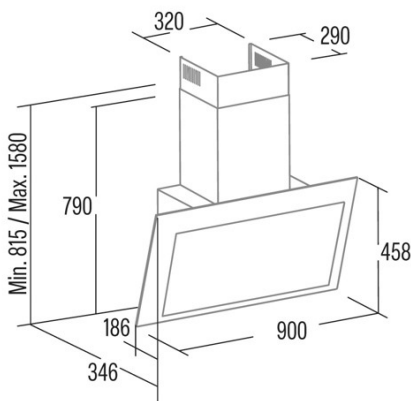

THALASSA PRO 1200 GBK

 Cod. **02131407**

 EAN **8422248356329**

ALLGEMEINE INFORMATIONEN

EAN/UPC	8422248356329
Unterfamilie	Angle Glass

Produktdatenblatt gemäß EU65/2014 - EN61591, EN60704-2-13, EN50564

AEC (Jährlicher Energieverbrauch) (kWh/Jahr)	16,8
EEL-Klasse (Energie-Effizienzklasse)	A+++
FDE (fluidynamische Effizienz)	40,3
FDE-Klasse (Klasse der fluidynamischen Effizienz)	A
LE (Lichtausbeute) (lux/W)	23,7
LE-Klasse (Klasse der Lichtausbeute)	B
GFE (Fettfiltrationseffizienz)	75,5
GFE-Klasse (Klasse der Fettfiltrationseffizienz)	C
Luftstrom im normalen Modus MIN (m3/h)	283
Luftstrom im normalen Modus MAX (m3/h)	640
Luftstrom im Impulsmodus (m3/h)	842
Schallleistung im normalen Modus MIN (dB)	46
Schallleistung im normalen Modus MAX (dB)	64
Modus der Schallleistungserhöhung (dB)	69
Po (Energieverbrauch im ausgeschalteten Zustand) (W)	0
Ps (Energieverbrauch im Standby-Modus) (W)	0,35

Integrationsrichtlinie EU 66/2014

f (Zeitverlängerungsfaktor)	0,5
EEL (Energieeffizienzindex)	27,5
QBEP (gemessener Luftvolumenstrom im Bestpunkt) (m3/h)	369,6
PBEP (Gemessener Luftdruck im Bestpunkt) (Pa)	314
WBEP (Gemessene elektrische Eingangsleistung im Bestpunkt) (W)	80
WL (Nennleistung des Beleuchtungssystems) (W)	3
EMIDDLE (durchschnittliche Beleuchtungsstärke auf der Kochoberfläche) (lux)	71

Externe Abmessungen

Breite (mm)	1200
Tiefe (mm)	375
Maximale Gesamthöhe (mm)	1130
Minimale Gesamthöhe (mm)	815
Diamètre de sortie (mm)	150

Merkmale

Menge des Motors	1
Motormodell	BT4DC
Maximaler Druck (Pa)	450
Filtertechnologie	Aluminiumgitter
Steuerungstechnologie	Electronic Touch Control
Verstärkung	✓
Leistungsstufen	6
Timer	✓
Anzeige der Filtersättigung	✓
Anzeige für Kohlefilterwechsel	✓
Dimmfunktion	✓
Konnektivität	✓
Fernbedienung	-
Anzeigen	Display