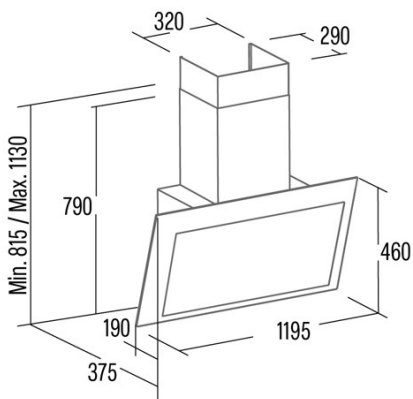

THALASSA PRO 1200 GBK

 Cod. **02131407**

 EAN **8422248356329**

ALLGEMEINE INFORMATIONEN

EAN/UPC	8422248356329
Unterfamilie	Angle Glass

Produktdatenblatt gemäß EU65/2014 - EN61591, EN60704-2-13, EN50564

AEC (Jährlicher Energieverbrauch) (kWh/Jahr)	16,8
EEL-Klasse (Energie-Effizienzklasse)	A+++
FDE (fluidynamische Effizienz)	40,3
FDE-Klasse (Klasse der fluidynamischen Effizienz)	A
LE (Lichtausbeute) (lux/W)	23,7
LE-Klasse (Klasse der Lichtausbeute)	B
GFE (Fettfiltrationseffizienz)	75,5
GFE-Klasse (Klasse der Fettfiltrationseffizienz)	C
Luftstrom im normalen Modus MIN (m3/h)	283
Luftstrom im normalen Modus MAX (m3/h)	640
Luftstrom im Impulsmodus (m3/h)	842
Schallleistung im normalen Modus MIN (dB)	46
Schallleistung im normalen Modus MAX (dB)	64
Modus der Schallleistungserhöhung (dB)	69
Po (Energieverbrauch im ausgeschalteten Zustand) (W)	0
Ps (Energieverbrauch im Standby-Modus) (W)	0,35

Integrationsrichtlinie EU 66/2014

<i>f</i> (Zeitverlängerungsfaktor)	0,5
EEL (Energieeffizienzindex)	27,5
QBEP (gemessener Luftvolumenstrom im Bestpunkt) (m3/h)	369,6
PBEP (Gemessener Luftdruck im Bestpunkt) (Pa)	314
WBEP (Gemessene elektrische Eingangsleistung im Bestpunkt) (W)	80
WL (Nennleistung des Beleuchtungssystems) (W)	3
EMIDDLE (durchschnittliche Beleuchtungsstärke auf der Kochoberfläche) (lux)	71

Externe Abmessungen

Breite (mm)	1200
Tiefe (mm)	375
Maximale Gesamthöhe (mm)	1130
Minimale Gesamthöhe (mm)	815
Diamètre de sortie (mm)	150

Merkmale

Menge des Motors	1
Motormodell	BT4DC
Maximaler Druck (Pa)	450
Filtertechnologie	Aluminiumgitter
Steuerungstechnologie	Electronic Touch Control
Verstärkung	✓
Leistungsstufen	6
Timer	✓
Anzeige der Filtersättigung	✓
Anzeige für Kohlefilterwechsel	✓
Dimmfunktion	✓
Konnektivität	✓
Fernbedienung	-
Anzeigen	Display