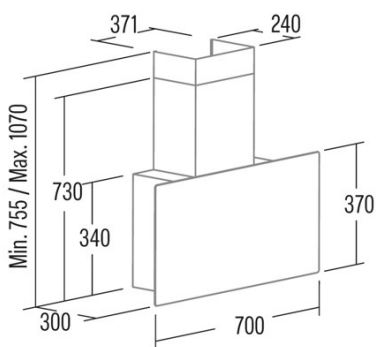

GRECO 70 BK CATA&ROCA

Cod. **02133407**

EAN **8422248084116**

ALLGEMEINE INFORMATIONEN

EAN/UPC	8422248084116
Unterfamilie	Angle Glass

Produktdatenblatt gemäß EU65/2014 - EN61591, EN60704-2-13, EN50564

AEC (Jährlicher Energieverbrauch) (kWh/Jahr)	56,3
EEL-Klasse (Energie-Effizienzklasse)	A
FDE (fluidynamische Effizienz)	30,6
FDE-Klasse (Klasse der fluidynamischen Effizienz)	A
LE (Lichtausbeute) (lux/W)	28,7
LE-Klasse (Klasse der Lichtausbeute)	A
GFE (Fettfiltrationseffizienz)	91,2
GFE-Klasse (Klasse der Fettfiltrationseffizienz)	B
Luftstrom im normalen Modus MIN (m3/h)	340
Luftstrom im normalen Modus MAX (m3/h)	600
Luftstrom im Impulsmodus (m3/h)	850
Schallleistung im normalen Modus MIN (dB)	50
Schallleistung im normalen Modus MAX (dB)	65
Modus der Schallleistungserhöhung (dB)	67
Po (Energieverbrauch im ausgeschalteten Zustand) (W)	0,43
Ps (Energieverbrauch im Standby-Modus) (W)	0

Integrationsrichtlinie EU 66/2014

f (Zeitverlängerungsfaktor)	0,9
EEL (Energieeffizienzindex)	53,7
QBEP (gemessener Luftvolumenstrom im Bestpunkt) (m3/h)	416,9
PBEP (Gemessener Luftdruck im Bestpunkt) (Pa)	411
WBEP (Gemessene elektrische Eingangsleistung im Bestpunkt) (W)	155,7
WL (Nennleistung des Beleuchtungssystems) (W)	7
EMIDDLE (durchschnittliche Beleuchtungsstärke auf der Kochoberfläche) (lux)	201

Externe Abmessungen

Breite (mm)	700
Tiefe (mm)	290
Maximale Gesamthöhe (mm)	1160
Minimale Gesamthöhe (mm)	845
Diamètre de sortie (mm)	150, 125

Merkmale

Menge des Motors	1
Motormodell	BT3
Maximaler Druck (Pa)	450
Filtertechnologie	Aluminiumgitter
Steuerungstechnologie	Electronic Touch Control
Verstärkung	√
Leistungsstufen	4
Timer	√
Anzeige der Filtersättigung	√
Anzeige für Kohlefilterwechsel	-
Dimmfunktion	√
Konnektivität	-
Fernbedienung	-
Anzeigen	Display_grafico