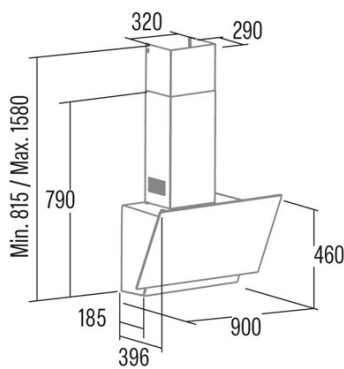

THALASSA 600 GWH

Cod. 02136006

EAN 8422248356275

ALLGEMEINE INFORMATIONEN

EAN/UPC	8422248356275
Unterfamilie	Angle Glass

Produktdatenblatt gemäß EU65/2014 - EN61591, EN60704-2-13, EN50564

AEC (Jährlicher Energieverbrauch) (kWh/Jahr)	58,6
EEL-Klasse (Energie-Effizienzklasse)	A
FDE (fluidynamische Effizienz)	29,4
FDE-Klasse (Klasse der fluidynamischen Effizienz)	A
LE (Lichtausbeute) (lux/W)	23,7
LE-Klasse (Klasse der Lichtausbeute)	B
GFE (Fettfiltrationseffizienz)	75,5
GFE-Klasse (Klasse der Fettfiltrationseffizienz)	C
Luftstrom im normalen Modus MIN (m3/h)	346
Luftstrom im normalen Modus MAX (m3/h)	600
Luftstrom im Impulsmodus (m3/h)	811
Schallleistung im normalen Modus MIN (dB)	50
Schallleistung im normalen Modus MAX (dB)	65
Modus der Schallleistungserhöhung (dB)	67
Po (Energieverbrauch im ausgeschalteten Zustand) (W)	0
Ps (Energieverbrauch im Standby-Modus) (W)	0,43

Integrationsrichtlinie EU 66/2014

f (Zeitverlängerungsfaktor)	0,9
EEL (Energieeffizienzindex)	52,7
QBEP (gemessener Luftvolumenstrom im Bestpunkt) (m3/h)	457,2
PBEP (Gemessener Luftdruck im Bestpunkt) (Pa)	397
WBEP (Gemessene elektrische Eingangsleistung im Bestpunkt) (W)	1716
WL (Nennleistung des Beleuchtungssystems) (W)	3
EMIDDLE (durchschnittliche Beleuchtungsstärke auf der Kochoberfläche) (lux)	71

Externe Abmessungen

Breite (mm)	600
Tiefe (mm)	375
Maximale Gesamthöhe (mm)	1130
Minimale Gesamthöhe (mm)	815
Diamètre de sortie (mm)	150

Merkmale

Menge des Motors	1
Motormodell	BT3
Maximaler Druck (Pa)	450
Filtertechnologie	Aluminiumgitter
Steuerungstechnologie	Electronic Touch Control
Verstärkung	✓
Leistungsstufen	6
Timer	✓
Anzeige der Filtersättigung	✓
Anzeige für Kohlefilterwechsel	✓
Dimmfunktion	✓
Konnektivität	✓
Fernbedienung	-
Anzeigen	Display