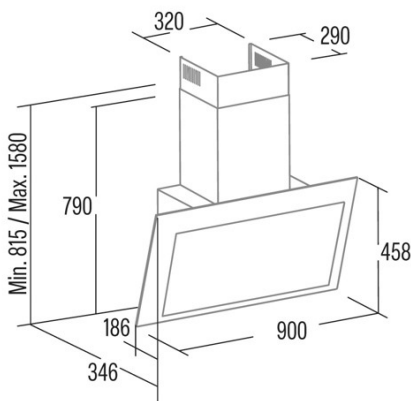

THALASSA PRO 60 GWH

 Cod. **02136007**

 EAN **8422248356367**

ALLGEMEINE INFORMATIONEN

EAN/UPC	8422248356367
Unterfamilie	Angle Glass

Produktdatenblatt gemäß EU65/2014 - EN61591, EN60704-2-13, EN50564

AEC (Jährlicher Energieverbrauch) (kWh/Jahr)	16,8
EEL-Klasse (Energie-Effizienzklasse)	A+++
FDE (fluidynamische Effizienz)	40,3
FDE-Klasse (Klasse der fluidynamischen Effizienz)	A
LE (Lichtausbeute) (lux/W)	23,7
LE-Klasse (Klasse der Lichtausbeute)	B
GFE (Fettfiltrationseffizienz)	75,5
GFE-Klasse (Klasse der Fettfiltrationseffizienz)	C
Luftstrom im normalen Modus MIN (m3/h)	283
Luftstrom im normalen Modus MAX (m3/h)	640
Luftstrom im Impulsmodus (m3/h)	842
Schallleistung im normalen Modus MIN (dB)	46
Schallleistung im normalen Modus MAX (dB)	64
Modus der Schallleistungserhöhung (dB)	69
Po (Energieverbrauch im ausgeschalteten Zustand) (W)	0
Ps (Energieverbrauch im Standby-Modus) (W)	0,35

Integrationsrichtlinie EU 66/2014

f (Zeitverlängerungsfaktor)	0,5
EEL (Energieeffizienzindex)	27,5
QBEP (gemessener Luftvolumenstrom im Bestpunkt) (m3/h)	369,6
PBEP (Gemessener Luftdruck im Bestpunkt) (Pa)	314
WBEP (Gemessene elektrische Eingangsleistung im Bestpunkt) (W)	80
WL (Nennleistung des Beleuchtungssystems) (W)	3
EMIDDLE (durchschnittliche Beleuchtungsstärke auf der Kochoberfläche) (lux)	71

Externe Abmessungen

Breite (mm)	600
Tiefe (mm)	375
Maximale Gesamthöhe (mm)	1130
Minimale Gesamthöhe (mm)	815
Diamètre de sortie (mm)	150

Merkmale

Menge des Motors	1
Motormodell	BT4DC
Maximaler Druck (Pa)	450
Filtertechnologie	Aluminiumgitter
Steuerungstechnologie	Electronic Touch Control
Verstärkung	✓
Leistungsstufen	6
Timer	✓
Anzeige der Filtersättigung	✓
Anzeige für Kohlefilterwechsel	✓
Dimmfunktion	✓
Konnektivität	✓
Fernbedienung	-
Anzeigen	Display