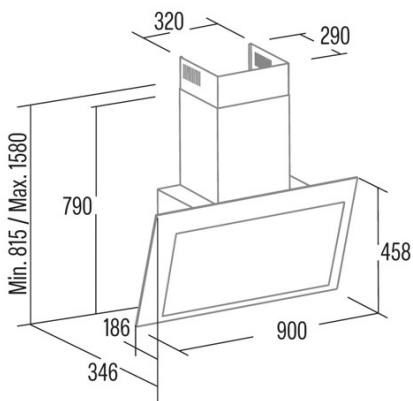

THALASSA PRO 60 GWH

 Cod. **02136007**

 EAN **8422248356367**

ALLGEMEINE INFORMATIONEN

EAN/UPC	8422248356367
Unterfamilie	Angle Glass

Produktdatenblatt gemäß EU65/2014 - EN61591, EN60704-2-13, EN50564

AEC (Jährlicher Energieverbrauch) (kWh/Jahr)	16,8
EEL-Klasse (Energie-Effizienzklasse)	A+++
FDE (fluidynamische Effizienz)	40,3
FDE-Klasse (Klasse der fluidynamischen Effizienz)	A
LE (Lichtausbeute) (lux/W)	23,7
LE-Klasse (Klasse der Lichtausbeute)	B
GFE (Fettfiltrationseffizienz)	75,5
GFE-Klasse (Klasse der Fettfiltrationseffizienz)	C
Luftstrom im normalen Modus MIN (m3/h)	283
Luftstrom im normalen Modus MAX (m3/h)	640
Luftstrom im Impulsmodus (m3/h)	842
Schallleistung im normalen Modus MIN (dB)	46
Schallleistung im normalen Modus MAX (dB)	64
Modus der Schallleistungserhöhung (dB)	69
Po (Energieverbrauch im ausgeschalteten Zustand) (W)	0
Ps (Energieverbrauch im Standby-Modus) (W)	0,35

Integrationsrichtlinie EU 66/2014

f (Zeitverlängerungsfaktor)	0,5
EEL (Energieeffizienzindex)	27,5
QBEP (gemessener Luftvolumenstrom im Bestpunkt) (m3/h)	369,6
PBEP (Gemessener Luftdruck im Bestpunkt) (Pa)	314
WBEP (Gemessene elektrische Eingangsleistung im Bestpunkt) (W)	80
WL (Nennleistung des Beleuchtungssystems) (W)	3
EMIDDLE (durchschnittliche Beleuchtungsstärke auf der Kochoberfläche) (lux)	71

Externe Abmessungen

Breite (mm)	600
Tiefe (mm)	375
Maximale Gesamthöhe (mm)	1130
Minimale Gesamthöhe (mm)	815
Diamètre de sortie (mm)	150

Merkmale

Menge des Motors	1
Motormodell	BT4DC
Maximaler Druck (Pa)	450
Filtertechnologie	Aluminiumgitter
Steuerungstechnologie	Electronic Touch Control
Verstärkung	✓
Leistungsstufen	6
Timer	✓
Anzeige der Filtersättigung	✓
Anzeige für Kohlefilterwechsel	✓
Dimmfunktion	✓
Konnektivität	✓
Fernbedienung	-
Anzeigen	Display