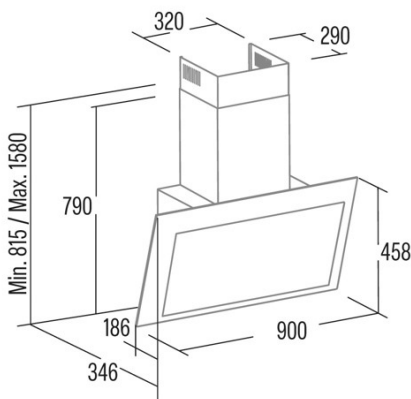

THALASSA PRO 600 GBK

Cod. **02136407**

EAN **8422248356312**

ALLGEMEINE INFORMATIONEN

EAN/UPC	8422248356312
Unterfamilie	Angle Glass

Produktdatenblatt gemäß EU65/2014 - EN61591, EN60704-2-13, EN50564

AEC (Jährlicher Energieverbrauch) (kWh/Jahr)	16,8
EEL-Klasse (Energie-Effizienzklasse)	A+++
FDE (fluidynamische Effizienz)	40,3
FDE-Klasse (Klasse der fluidynamischen Effizienz)	A
LE (Lichtausbeute) (lux/W)	23,7
LE-Klasse (Klasse der Lichtausbeute)	B
GFE (Fettfiltrationseffizienz)	75,5
GFE-Klasse (Klasse der Fettfiltrationseffizienz)	C
Luftstrom im normalen Modus MIN (m3/h)	283
Luftstrom im normalen Modus MAX (m3/h)	640
Luftstrom im Impulsmodus (m3/h)	842
Schallleistung im normalen Modus MIN (dB)	46
Schallleistung im normalen Modus MAX (dB)	64
Modus der Schallleistungserhöhung (dB)	69
Po (Energieverbrauch im ausgeschalteten Zustand) (W)	0
Ps (Energieverbrauch im Standby-Modus) (W)	0,35

Integrationsrichtlinie EU 66/2014

f (Zeitverlängerungsfaktor)	0,5
EEL (Energieeffizienzindex)	27,5
QBEP (gemessener Luftvolumenstrom im Bestpunkt) (m3/h)	369,6
PBEP (Gemessener Luftdruck im Bestpunkt) (Pa)	314
WBEP (Gemessene elektrische Eingangsleistung im Bestpunkt) (W)	80
WL (Nennleistung des Beleuchtungssystems) (W)	3
EMIDDLE (durchschnittliche Beleuchtungsstärke auf der Kochoberfläche) (lux)	71

Externe Abmessungen

Breite (mm)	600
Tiefe (mm)	375
Maximale Gesamthöhe (mm)	1130
Minimale Gesamthöhe (mm)	815
Diamètre de sortie (mm)	150

Merkmale

Menge des Motors	1
Motormodell	BT4DC
Maximaler Druck (Pa)	450
Filtertechnologie	Aluminiumgitter
Steuerungstechnologie	Electronic Touch Control
Verstärkung	✓
Leistungsstufen	6
Timer	✓
Anzeige der Filtersättigung	✓
Anzeige für Kohlefilterwechsel	✓
Dimmfunktion	✓
Konnektivität	✓
Fernbedienung	-
Anzeigen	Display

Beleuchtung

Lichtmodell	SSLED
Strahlentechnologie	LED

Installation