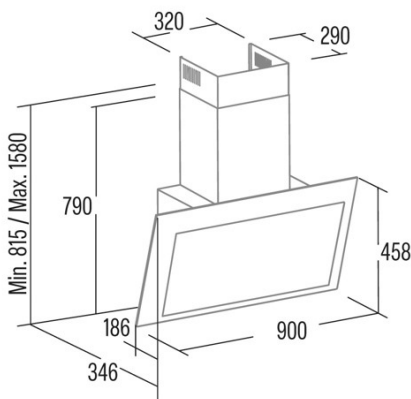

THALASSA PRO 70 GWH

 Cod. **02137007**

 EAN **8422248356350**

ALLGEMEINE INFORMATIONEN

EAN/UPC	8422248356350
Unterfamilie	Angle Glass

Produktdatenblatt gemäß EU65/2014 - EN61591, EN60704-2-13, EN50564

AEC (Jährlicher Energieverbrauch) (kWh/Jahr)	16,8
EEL-Klasse (Energie-Effizienzklasse)	A+++
FDE (fluidynamische Effizienz)	40,3
FDE-Klasse (Klasse der fluidodynamischen Effizienz)	A
LE (Lichtausbeute) (lux/W)	23,7
LE-Klasse (Klasse der Lichtausbeute)	B
GFE (Fettfiltrationseffizienz)	75,5
GFE-Klasse (Klasse der Fettfiltrationseffizienz)	C
Luftstrom im normalen Modus MIN (m3/h)	283
Luftstrom im normalen Modus MAX (m3/h)	640
Luftstrom im Impulsmodus (m3/h)	842
Schallleistung im normalen Modus MIN (dB)	46
Schallleistung im normalen Modus MAX (dB)	64
Modus der Schallleistungserhöhung (dB)	69
Po (Energieverbrauch im ausgeschalteten Zustand) (W)	0
Ps (Energieverbrauch im Standby-Modus) (W)	0,35

Integrationsrichtlinie EU 66/2014

f (Zeitverlängerungsfaktor)	0,5
EEL (Energieeffizienzindex)	27,5
QBEP (gemessener Luftvolumenstrom im Bestpunkt) (m3/h)	369,6
PBEP (Gemessener Luftdruck im Bestpunkt) (Pa)	314
WBEP (Gemessene elektrische Eingangsleistung im Bestpunkt) (W)	80
WL (Nennleistung des Beleuchtungssystems) (W)	3
EMIDDLE (durchschnittliche Beleuchtungsstärke auf der Kochoberfläche) (lux)	71

Externe Abmessungen

Breite (mm)	700
Tiefe (mm)	375
Maximale Gesamthöhe (mm)	1130
Minimale Gesamthöhe (mm)	815
Diamètre de sortie (mm)	150

Merkmale

Menge des Motors	1
Motormodell	BT4DC
Maximaler Druck (Pa)	450
Filtertechnologie	Aluminiumgitter
Steuerungstechnologie	Electronic Touch Control
Verstärkung	✓
Leistungsstufen	6
Timer	✓
Anzeige der Filtersättigung	✓
Anzeige für Kohlefilterwechsel	✓
Dimmfunktion	✓
Konnektivität	✓
Fernbedienung	-
Anzeigen	Display