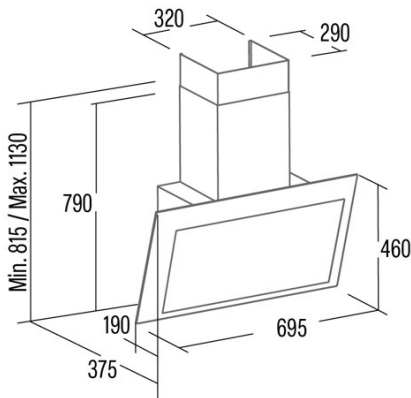

THALASSA PRO 70 GWH

 Cod. **02137007**

 EAN **8422248356350**

ALLGEMEINE INFORMATIONEN

EAN/UPC	8422248356350
Unterfamilie	Angle Glass

Produktdatenblatt gemäß EU65/2014 - EN61591, EN60704-2-13, EN50564

AEC (Jährlicher Energieverbrauch) (kWh/Jahr)	16,8
EEL-Klasse (Energie-Effizienzklasse)	A+++
FDE (fluidynamische Effizienz)	40,3
FDE-Klasse (Klasse der fluidodynamischen Effizienz)	A
LE (Lichtausbeute) (lux/W)	23,7
LE-Klasse (Klasse der Lichtausbeute)	B
GFE (Fettfiltrationseffizienz)	75,5
GFE-Klasse (Klasse der Fettfiltrationseffizienz)	C
Luftstrom im normalen Modus MIN (m3/h)	283
Luftstrom im normalen Modus MAX (m3/h)	640
Luftstrom im Impulsmodus (m3/h)	842
Schallleistung im normalen Modus MIN (dB)	46
Schallleistung im normalen Modus MAX (dB)	64
Modus der Schallleistungserhöhung (dB)	69
Po (Energieverbrauch im ausgeschalteten Zustand) (W)	0
Ps (Energieverbrauch im Standby-Modus) (W)	0,35

Integrationsrichtlinie EU 66/2014

f (Zeitverlängerungsfaktor)	0,5
EEL (Energieeffizienzindex)	27,5
QBEP (gemessener Luftvolumenstrom im Bestpunkt) (m3/h)	369,6
PBEP (Gemessener Luftdruck im Bestpunkt) (Pa)	314
WBEP (Gemessene elektrische Eingangsleistung im Bestpunkt) (W)	80
WL (Nennleistung des Beleuchtungssystems) (W)	3
EMIDDLE (durchschnittliche Beleuchtungsstärke auf der Kochoberfläche) (lux)	71

Externe Abmessungen

Breite (mm)	700
Tiefe (mm)	375
Maximale Gesamthöhe (mm)	1130
Minimale Gesamthöhe (mm)	815
Diamètre de sortie (mm)	150

Merkmale

Menge des Motors	1
Motormodell	BT4DC
Maximaler Druck (Pa)	450
Filtertechnologie	Aluminiumgitter
Steuerungstechnologie	Electronic Touch Control
Verstärkung	✓
Leistungsstufen	6
Timer	✓
Anzeige der Filtersättigung	✓
Anzeige für Kohlefilterwechsel	✓
Dimmfunktion	✓
Konnektivität	✓
Fernbedienung	-
Anzeigen	Display