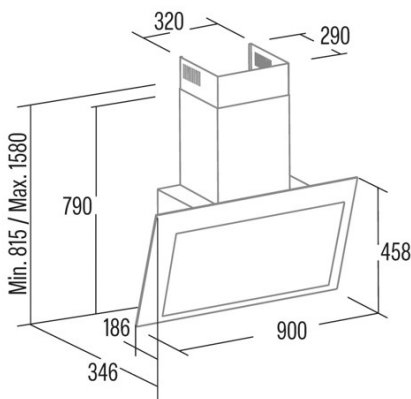

THALASSA PRO 70 GWH

 Cod. **02137007**

 EAN **8422248356350**

ALLGEMEINE INFORMATIONEN

EAN/UPC	8422248356350
Unterfamilie	Angle Glass

Produktdatenblatt gemäß EU65/2014 - EN61591, EN60704-2-13, EN50564

AEC (Jährlicher Energieverbrauch) (kWh/Jahr)	16,8
EEL-Klasse (Energie-Effizienzklasse)	A+++
FDE (fluidynamische Effizienz)	40,3
FDE-Klasse (Klasse der fluidynamischen Effizienz)	A
LE (Lichtausbeute) (lux/W)	23,7
LE-Klasse (Klasse der Lichtausbeute)	B
GFE (Fettfiltrationseffizienz)	75,5
GFE-Klasse (Klasse der Fettfiltrationseffizienz)	C
Luftstrom im normalen Modus MIN (m3/h)	283
Luftstrom im normalen Modus MAX (m3/h)	640
Luftstrom im Impulsmodus (m3/h)	842
Schallleistung im normalen Modus MIN (dB)	46
Schallleistung im normalen Modus MAX (dB)	64
Modus der Schallleistungserhöhung (dB)	69
Po (Energieverbrauch im ausgeschalteten Zustand) (W)	0
Ps (Energieverbrauch im Standby-Modus) (W)	0,35

Integrationsrichtlinie EU 66/2014

f (Zeitverlängerungsfaktor)	0,5
EEL (Energieeffizienzindex)	27,5
QBEP (gemessener Luftvolumenstrom im Bestpunkt) (m3/h)	369,6
PBEP (Gemessener Luftdruck im Bestpunkt) (Pa)	314
WBEP (Gemessene elektrische Eingangsleistung im Bestpunkt) (W)	80
WL (Nennleistung des Beleuchtungssystems) (W)	3
EMIDDLE (durchschnittliche Beleuchtungsstärke auf der Kochoberfläche) (lux)	71

Externe Abmessungen

Breite (mm)	700
Tiefe (mm)	375
Maximale Gesamthöhe (mm)	1130
Minimale Gesamthöhe (mm)	815
Diamètre de sortie (mm)	150

Merkmale

Menge des Motors	1
Motormodell	BT4DC
Maximaler Druck (Pa)	450
Filtertechnologie	Aluminiumgitter
Steuerungstechnologie	Electronic Touch Control
Verstärkung	✓
Leistungsstufen	6
Timer	✓
Anzeige der Filtersättigung	✓
Anzeige für Kohlefilterwechsel	✓
Dimmfunktion	✓
Konnektivität	✓
Fernbedienung	-
Anzeigen	Display