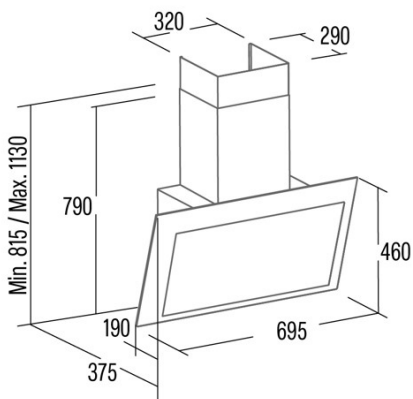

THALASSA PRO 700 GBK

 Cod. **02137407**

 EAN **8422248356305**

ALLGEMEINE INFORMATIONEN

EAN/UPC	8422248356305
Unterfamilie	Angle Glass

Produktdatenblatt gemäß EU65/2014 - EN61591, EN60704-2-13, EN50564

AEC (Jährlicher Energieverbrauch) (kWh/Jahr)	16,8
EEL-Klasse (Energie-Effizienzklasse)	A+++
FDE (fluidynamische Effizienz)	40,3
FDE-Klasse (Klasse der fluidynamischen Effizienz)	A
LE (Lichtausbeute) (lux/W)	23,7
LE-Klasse (Klasse der Lichtausbeute)	B
GFE (Fettfiltrationseffizienz)	75,5
GFE-Klasse (Klasse der Fettfiltrationseffizienz)	C
Luftstrom im normalen Modus MIN (m3/h)	283
Luftstrom im normalen Modus MAX (m3/h)	640
Luftstrom im Impulsmodus (m3/h)	842
Schallleistung im normalen Modus MIN (dB)	46
Schallleistung im normalen Modus MAX (dB)	64
Modus der Schallleistungserhöhung (dB)	69
Po (Energieverbrauch im ausgeschalteten Zustand) (W)	0
Ps (Energieverbrauch im Standby-Modus) (W)	0,35

Integrationsrichtlinie EU 66/2014

f (Zeitverlängerungsfaktor)	0,5
EEL (Energieeffizienzindex)	27,5
QBEP (gemessener Luftvolumenstrom im Bestpunkt) (m3/h)	369,6
PBEP (Gemessener Luftdruck im Bestpunkt) (Pa)	314
WBEP (Gemessene elektrische Eingangsleistung im Bestpunkt) (W)	80
WL (Nennleistung des Beleuchtungssystems) (W)	3
EMIDDLE (durchschnittliche Beleuchtungsstärke auf der Kochoberfläche) (lux)	71

Externe Abmessungen

Breite (mm)	700
Tiefe (mm)	375
Maximale Gesamthöhe (mm)	1130
Minimale Gesamthöhe (mm)	815
Diamètre de sortie (mm)	150

Merkmale

Menge des Motors	1
Motormodell	BT4DC
Maximaler Druck (Pa)	450
Filtertechnologie	Aluminiumgitter
Steuerungstechnologie	Electronic Touch Control
Verstärkung	✓
Leistungsstufen	6
Timer	✓
Anzeige der Filtersättigung	✓
Anzeige für Kohlefilterwechsel	✓
Dimmfunktion	✓
Konnektivität	✓
Fernbedienung	-
Anzeigen	Display