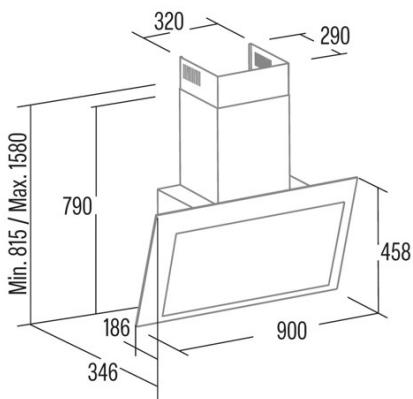

THALASSA PRO 80 GWH

 Cod. **02138007**

 EAN **8422248356343**

ALLGEMEINE INFORMATIONEN

EAN/UPC	8422248356343
Unterfamilie	Angle Glass

Produktdatenblatt gemäß EU65/2014 - EN61591, EN60704-2-13, EN50564

AEC (Jährlicher Energieverbrauch) (kWh/Jahr)	16,8
EEL-Klasse (Energie-Effizienzklasse)	A+++
FDE (fluidynamische Effizienz)	40,3
FDE-Klasse (Klasse der fluidynamischen Effizienz)	A
LE (Lichtausbeute) (lux/W)	23,7
LE-Klasse (Klasse der Lichtausbeute)	B
GFE (Fettfiltrationseffizienz)	75,5
GFE-Klasse (Klasse der Fettfiltrationseffizienz)	C
Luftstrom im normalen Modus MIN (m3/h)	283
Luftstrom im normalen Modus MAX (m3/h)	640
Luftstrom im Impulsmodus (m3/h)	842
Schallleistung im normalen Modus MIN (dB)	46
Schallleistung im normalen Modus MAX (dB)	64
Modus der Schallleistungserhöhung (dB)	69
Po (Energieverbrauch im ausgeschalteten Zustand) (W)	0
Ps (Energieverbrauch im Standby-Modus) (W)	0,35

Integrationsrichtlinie EU 66/2014

f (Zeitverlängerungsfaktor)	0,5
EEL (Energieeffizienzindex)	27,5
QBEP (gemessener Luftvolumenstrom im Bestpunkt) (m3/h)	369,6
PBEP (Gemessener Luftdruck im Bestpunkt) (Pa)	314
WBEP (Gemessene elektrische Eingangsleistung im Bestpunkt) (W)	80
WL (Nennleistung des Beleuchtungssystems) (W)	3
EMIDDLE (durchschnittliche Beleuchtungsstärke auf der Kochoberfläche) (lux)	71

Externe Abmessungen

Breite (mm)	800
Tiefe (mm)	375
Maximale Gesamthöhe (mm)	1130
Minimale Gesamthöhe (mm)	815
Diamètre de sortie (mm)	150

Merkmale

Menge des Motors	1
Motormodell	BT4DC
Maximaler Druck (Pa)	450
Filtertechnologie	Aluminiumgitter
Steuerungstechnologie	Electronic Touch Control
Verstärkung	✓
Leistungsstufen	6
Timer	✓
Anzeige der Filtersättigung	✓
Anzeige für Kohlefilterwechsel	✓
Dimmfunktion	✓
Konnektivität	✓
Fernbedienung	-
Anzeigen	Display