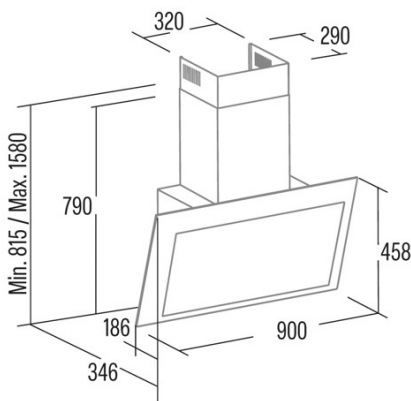

THALASSA PRO 80 GGR

Cod. **02138507**

EAN **8422248356381**

ALLGEMEINE INFORMATIONEN

EAN/UPC	8422248356381
Unterfamilie	Angle Glass

Produktdatenblatt gemäß EU65/2014 - EN61591, EN60704-2-13, EN50564

AEC (Jährlicher Energieverbrauch) (kWh/Jahr)	16,8
EEL-Klasse (Energie-Effizienzklasse)	A+++
FDE (fluidynamische Effizienz)	40,3
FDE-Klasse (Klasse der fluidynamischen Effizienz)	A
LE (Lichtausbeute) (lux/W)	23,7
LE-Klasse (Klasse der Lichtausbeute)	B
GFE (Fettfiltrationseffizienz)	75,5
GFE-Klasse (Klasse der Fettfiltrationseffizienz)	C
Luftstrom im normalen Modus MIN (m3/h)	283
Luftstrom im normalen Modus MAX (m3/h)	640
Luftstrom im Impulsmodus (m3/h)	842
Schallleistung im normalen Modus MIN (dB)	46
Schallleistung im normalen Modus MAX (dB)	64
Modus der Schallleistungserhöhung (dB)	69
Po (Energieverbrauch im ausgeschalteten Zustand) (W)	0
Ps (Energieverbrauch im Standby-Modus) (W)	0,35

Integrationsrichtlinie EU 66/2014

f (Zeitverlängerungsfaktor)	0,5
EEL (Energieeffizienzindex)	27,5
QBEP (gemessener Luftvolumenstrom im Bestpunkt) (m3/h)	369,6
PBEP (Gemessener Luftdruck im Bestpunkt) (Pa)	314
WBEP (Gemessene elektrische Eingangsleistung im Bestpunkt) (W)	80
WL (Nennleistung des Beleuchtungssystems) (W)	3
EMIDDLE (durchschnittliche Beleuchtungsstärke auf der Kochoberfläche) (lux)	71

Externe Abmessungen

Breite (mm)	800
Tiefe (mm)	375
Maximale Gesamthöhe (mm)	1130
Minimale Gesamthöhe (mm)	815
Diamètre de sortie (mm)	150

Merkmale

Menge des Motors	1
Motormodell	BT4DC
Maximaler Druck (Pa)	450
Filtertechnologie	Aluminiumgitter
Steuerungstechnologie	Electronic Touch Control
Verstärkung	✓
Leistungsstufen	6
Timer	✓
Anzeige der Filtersättigung	✓
Anzeige für Kohlefilterwechsel	✓
Dimmfunktion	✓
Konnektivität	✓
Fernbedienung	-
Anzeigen	Display

Beleuchtung

Lichtmodell	SSLED
Strahlentechnologie	LED

Installation