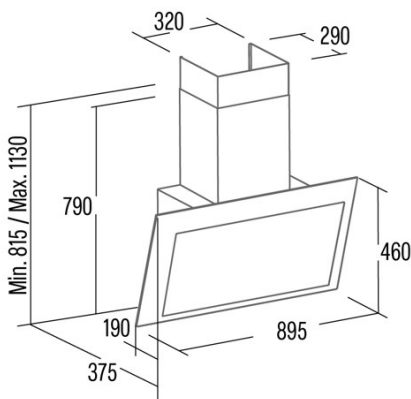

THALASSA PRO 90 GWH

 Cod. **02139007**

 EAN **8422248356336**

ALLGEMEINE INFORMATIONEN

EAN/UPC	8422248356336
Unterfamilie	Angle Glass

Produktdatenblatt gemäß EU65/2014 - EN61591, EN60704-2-13, EN50564

AEC (Jährlicher Energieverbrauch) (kWh/Jahr)	16,8
EEL-Klasse (Energie-Effizienzklasse)	A+++
FDE (fluidynamische Effizienz)	40,3
FDE-Klasse (Klasse der fluidynamischen Effizienz)	A
LE (Lichtausbeute) (lux/W)	23,7
LE-Klasse (Klasse der Lichtausbeute)	B
GFE (Fettfiltrationseffizienz)	75,5
GFE-Klasse (Klasse der Fettfiltrationseffizienz)	C
Luftstrom im normalen Modus MIN (m3/h)	283
Luftstrom im normalen Modus MAX (m3/h)	640
Luftstrom im Impulsmodus (m3/h)	842
Schallleistung im normalen Modus MIN (dB)	46
Schallleistung im normalen Modus MAX (dB)	64
Modus der Schallleistungserhöhung (dB)	69
Po (Energieverbrauch im ausgeschalteten Zustand) (W)	0
Ps (Energieverbrauch im Standby-Modus) (W)	0,35

Integrationsrichtlinie EU 66/2014

f (Zeitverlängerungsfaktor)	0,5
EEL (Energieeffizienzindex)	27,5
QBEP (gemessener Luftvolumenstrom im Bestpunkt) (m3/h)	369,6
PBEP (Gemessener Luftdruck im Bestpunkt) (Pa)	314
WBEP (Gemessene elektrische Eingangsleistung im Bestpunkt) (W)	80
WL (Nennleistung des Beleuchtungssystems) (W)	3
EMIDDLE (durchschnittliche Beleuchtungsstärke auf der Kochoberfläche) (lux)	71

Externe Abmessungen

Breite (mm)	900
Tiefe (mm)	375
Maximale Gesamthöhe (mm)	1130
Minimale Gesamthöhe (mm)	815
Diamètre de sortie (mm)	150

Merkmale

Menge des Motors	1
Motormodell	BT4DC
Maximaler Druck (Pa)	450
Filtertechnologie	Aluminiumgitter
Steuerungstechnologie	Electronic Touch Control
Verstärkung	✓
Leistungsstufen	6
Timer	✓
Anzeige der Filtersättigung	✓
Anzeige für Kohlefilterwechsel	✓
Dimmfunktion	✓
Konnektivität	✓
Fernbedienung	-
Anzeigen	Display