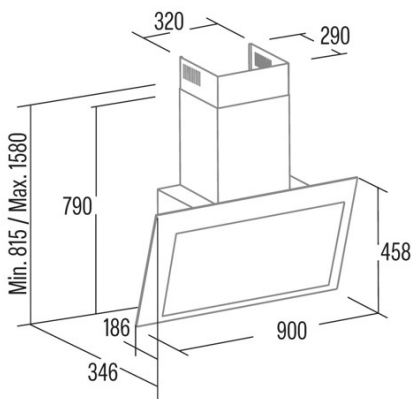

THALASSA PRO 90 GWH

 Cod. **02139007**

 EAN **8422248356336**

ALLGEMEINE INFORMATIONEN

EAN/UPC	8422248356336
Unterfamilie	Angle Glass

Produktdatenblatt gemäß EU65/2014 - EN61591, EN60704-2-13, EN50564

AEC (Jährlicher Energieverbrauch) (kWh/Jahr)	16,8
EEL-Klasse (Energie-Effizienzklasse)	A+++
FDE (fluidynamische Effizienz)	40,3
FDE-Klasse (Klasse der fluidynamischen Effizienz)	A
LE (Lichtausbeute) (lux/W)	23,7
LE-Klasse (Klasse der Lichtausbeute)	B
GFE (Fettfiltrationseffizienz)	75,5
GFE-Klasse (Klasse der Fettfiltrationseffizienz)	C
Luftstrom im normalen Modus MIN (m3/h)	283
Luftstrom im normalen Modus MAX (m3/h)	640
Luftstrom im Impulsmodus (m3/h)	842
Schallleistung im normalen Modus MIN (dB)	46
Schallleistung im normalen Modus MAX (dB)	64
Modus der Schallleistungserhöhung (dB)	69
Po (Energieverbrauch im ausgeschalteten Zustand) (W)	0
Ps (Energieverbrauch im Standby-Modus) (W)	0,35

Integrationsrichtlinie EU 66/2014

f (Zeitverlängerungsfaktor)	0,5
EEL (Energieeffizienzindex)	27,5
QBEP (gemessener Luftvolumenstrom im Bestpunkt) (m3/h)	369,6
PBEP (Gemessener Luftdruck im Bestpunkt) (Pa)	314
WBEP (Gemessene elektrische Eingangsleistung im Bestpunkt) (W)	80
WL (Nennleistung des Beleuchtungssystems) (W)	3
EMIDDLE (durchschnittliche Beleuchtungsstärke auf der Kochoberfläche) (lux)	71

Externe Abmessungen

Breite (mm)	900
Tiefe (mm)	375
Maximale Gesamthöhe (mm)	1130
Minimale Gesamthöhe (mm)	815
Diamètre de sortie (mm)	150

Merkmale

Menge des Motors	1
Motormodell	BT4DC
Maximaler Druck (Pa)	450
Filtertechnologie	Aluminiumgitter
Steuerungstechnologie	Electronic Touch Control
Verstärkung	✓
Leistungsstufen	6
Timer	✓
Anzeige der Filtersättigung	✓
Anzeige für Kohlefilterwechsel	✓
Dimmfunktion	✓
Konnektivität	✓
Fernbedienung	-
Anzeigen	Display