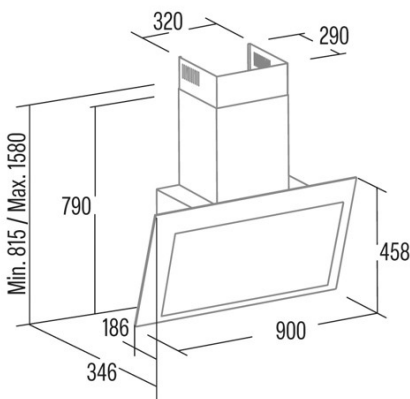

THALASSA PRO 90 GWH

 Cod. **02139007**

 EAN **8422248356336**

ALLGEMEINE INFORMATIONEN

EAN/UPC	8422248356336
Unterfamilie	Angle Glass

Produktdatenblatt gemäß EU65/2014 - EN61591, EN60704-2-13, EN50564

AEC (Jährlicher Energieverbrauch) (kWh/Jahr)	16,8
EEL-Klasse (Energie-Effizienzklasse)	A+++
FDE (fluidynamische Effizienz)	40,3
FDE-Klasse (Klasse der fluidynamischen Effizienz)	A
LE (Lichtausbeute) (lux/W)	23,7
LE-Klasse (Klasse der Lichtausbeute)	B
GFE (Fettfiltrationseffizienz)	75,5
GFE-Klasse (Klasse der Fettfiltrationseffizienz)	C
Luftstrom im normalen Modus MIN (m3/h)	283
Luftstrom im normalen Modus MAX (m3/h)	640
Luftstrom im Impulsmodus (m3/h)	842
Schallleistung im normalen Modus MIN (dB)	46
Schallleistung im normalen Modus MAX (dB)	64
Modus der Schallleistungserhöhung (dB)	69
Po (Energieverbrauch im ausgeschalteten Zustand) (W)	0
Ps (Energieverbrauch im Standby-Modus) (W)	0,35

Integrationsrichtlinie EU 66/2014

f (Zeitverlängerungsfaktor)	0,5
EEL (Energieeffizienzindex)	27,5
QBEP (gemessener Luftvolumenstrom im Bestpunkt) (m3/h)	369,6
PBEP (Gemessener Luftdruck im Bestpunkt) (Pa)	314
WBEP (Gemessene elektrische Eingangsleistung im Bestpunkt) (W)	80
WL (Nennleistung des Beleuchtungssystems) (W)	3
EMIDDLE (durchschnittliche Beleuchtungsstärke auf der Kochoberfläche) (lux)	71

Externe Abmessungen

Breite (mm)	900
Tiefe (mm)	375
Maximale Gesamthöhe (mm)	1130
Minimale Gesamthöhe (mm)	815
Diamètre de sortie (mm)	150

Merkmale

Menge des Motors	1
Motormodell	BT4DC
Maximaler Druck (Pa)	450
Filtertechnologie	Aluminiumgitter
Steuerungstechnologie	Electronic Touch Control
Verstärkung	✓
Leistungsstufen	6
Timer	✓
Anzeige der Filtersättigung	✓
Anzeige für Kohlefilterwechsel	✓
Dimmfunktion	✓
Konnektivität	✓
Fernbedienung	-
Anzeigen	Display