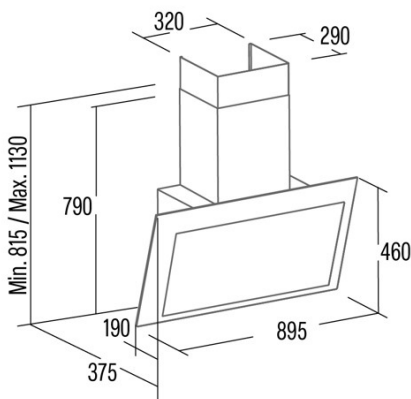

THALASSA PRO 900 GBK

 Cod. **02139407**

 EAN **8422248356282**

ALLGEMEINE INFORMATIONEN

EAN/UPC	8422248356282
Unterfamilie	Angle Glass

Produktdatenblatt gemäß EU65/2014 - EN61591, EN60704-2-13, EN50564

AEC (Jährlicher Energieverbrauch) (kWh/Jahr)	16,8
EEL-Klasse (Energie-Effizienzklasse)	A+++
FDE (fluiddynamische Effizienz)	40,3
FDE-Klasse (Klasse der fluiddynamischen Effizienz)	A
LE (Lichtausbeute) (lux/W)	23,7
LE-Klasse (Klasse der Lichtausbeute)	B
GFE (Fettfiltrationseffizienz)	75,5
GFE-Klasse (Klasse der Fettfiltrationseffizienz)	C
Luftstrom im normalen Modus MIN (m3/h)	283
Luftstrom im normalen Modus MAX (m3/h)	640
Luftstrom im Impulsmodus (m3/h)	842
Schallleistung im normalen Modus MIN (dB)	46
Schallleistung im normalen Modus MAX (dB)	64
Modus der Schallleistungserhöhung (dB)	69
Po (Energieverbrauch im ausgeschalteten Zustand) (W)	0
Ps (Energieverbrauch im Standby-Modus) (W)	0,35

Integrationsrichtlinie EU 66/2014

f (Zeitverlängerungsfaktor)	0,5
EEL (Energieeffizienzindex)	27,5
QBEP (gemessener Luftvolumenstrom im Bestpunkt) (m3/h)	369,6
PBEP (Gemessener Luftdruck im Bestpunkt) (Pa)	314
WBEP (Gemessene elektrische Eingangsleistung im Bestpunkt) (W)	80
WL (Nennleistung des Beleuchtungssystems) (W)	3
EMIDDLE (durchschnittliche Beleuchtungsstärke auf der Kochoberfläche) (lux)	71

Externe Abmessungen

Breite (mm)	900
Tiefe (mm)	375
Maximale Gesamthöhe (mm)	1130
Minimale Gesamthöhe (mm)	815
Diamètre de sortie (mm)	150

Merkmale

Menge des Motors	1
Motormodell	BT4DC
Maximaler Druck (Pa)	450
Filtertechnologie	Aluminiumgitter
Steuerungstechnologie	Electronic Touch Control
Verstärkung	✓
Leistungsstufen	6
Timer	✓
Anzeige der Filtersättigung	✓
Anzeige für Kohlefilterwechsel	✓
Dimmfunktion	✓
Konnektivität	✓
Fernbedienung	-
Anzeigen	Display