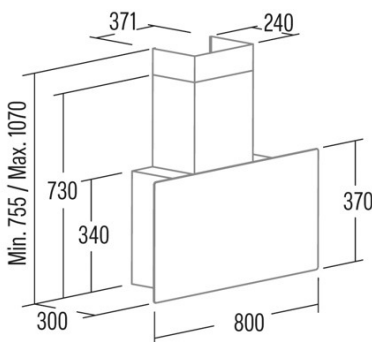

GRECO 80 GR CATA&ROCA

Cod. 02145203

EAN 8422248097468

ALLGEMEINE INFORMATIONEN

EAN/UPC	8422248097468
Unterfamilie	Angle Glass

Produktdatenblatt gemäß EU65/2014 - EN61591, EN60704-2-13, EN50564

AEC (Jährlicher Energieverbrauch) (kWh/Jahr)	56,3
EEL-Klasse (Energie-Effizienzklasse)	A
FDE (fluidynamische Effizienz)	30,6
FDE-Klasse (Klasse der fluidynamischen Effizienz)	A
LE (Lichtausbeute) (lux/W)	28,7
LE-Klasse (Klasse der Lichtausbeute)	A
GFE (Fettfiltrationseffizienz)	91,2
GFE-Klasse (Klasse der Fettfiltrationseffizienz)	B
Luftstrom im normalen Modus MIN (m3/h)	340
Luftstrom im normalen Modus MAX (m3/h)	600
Luftstrom im Impulsmodus (m3/h)	850
Schallleistung im normalen Modus MIN (dB)	50
Schallleistung im normalen Modus MAX (dB)	65
Modus der Schallleistungserhöhung (dB)	67
Po (Energieverbrauch im ausgeschalteten Zustand) (W)	0,43
Ps (Energieverbrauch im Standby-Modus) (W)	0

Integrationsrichtlinie EU 66/2014

f (Zeitverlängerungsfaktor)	0,9
EEL (Energieeffizienzindex)	53,7
QBEP (gemessener Luftvolumenstrom im Bestpunkt) (m3/h)	416,9
PBEP (Gemessener Luftdruck im Bestpunkt) (Pa)	411
WBEP (Gemessene elektrische Eingangsleistung im Bestpunkt) (W)	155,7
WL (Nennleistung des Beleuchtungssystems) (W)	7
EMIDDLE (durchschnittliche Beleuchtungsstärke auf der Kochoberfläche) (lux)	201

Externe Abmessungen

Breite (mm)	800
Tiefe (mm)	290
Maximale Gesamthöhe (mm)	1160
Minimale Gesamthöhe (mm)	845
Diamètre de sortie (mm)	150, 125

Merkmale

Menge des Motors	1
Motormodell	BT3
Maximaler Druck (Pa)	450
Filtertechnologie	Aluminiumgitter
Steuerungstechnologie	Electronic Touch Control
Verstärkung	√
Leistungsstufen	4
Timer	√
Anzeige der Filtersättigung	√
Anzeige für Kohlefilterwechsel	-
Dimmfunktion	√
Konnektivität	-
Fernbedienung	-
Anzeigen	Display_grafico