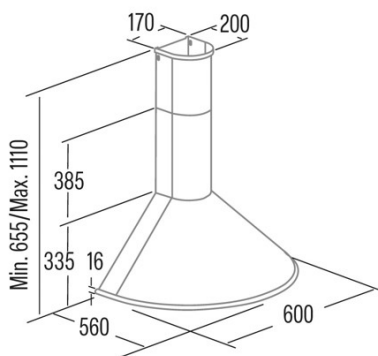

Q-7760 BK

Cod. 02148402

EAN 8422248084178

ALLGEMEINE INFORMATIONEN

EAN/UPC	8422248084178
Unterfamilie	Chimney

Produktdatenblatt gemäß EU65/2014 - EN61591, EN60704-2-13, EN50564

AEC (Jährlicher Energieverbrauch) (kWh/Jahr)	95,7
EEL-Klasse (Energie-Effizienzklasse)	C
FDE (fluidynamische Effizienz)	17,8
FDE-Klasse (Klasse der fluidynamischen Effizienz)	D
LE (Lichtausbeute) (lux/W)	36
LE-Klasse (Klasse der Lichtausbeute)	A
GFE (Fettfiltrationseffizienz)	90,3
GFE-Klasse (Klasse der Fettfiltrationseffizienz)	B
Luftstrom im normalen Modus MIN (m3/h)	385
Luftstrom im normalen Modus MAX (m3/h)	645
Schalleistung im normalen Modus MIN (dB)	58
Schalleistung im normalen Modus MAX (dB)	72
Po (Energieverbrauch im ausgeschalteten Zustand) (W)	0
Ps (Energieverbrauch im Standby-Modus) (W)	0

Integrationsrichtlinie EU 66/2014

f (Zeitverlängerungsfaktor)	1,4
EEL (Energieeffizienzindex)	80,1
QBEP (gemessener Luftvolumenstrom im Bestpunkt) (m3/h)	371,8
PBEP (Gemessener Luftdruck im Bestpunkt) (Pa)	314
WBEP (Gemessene elektrische Eingangsleistung im Bestpunkt) (W)	182,5
WL (Nennleistung des Beleuchtungssystems) (W)	7
EMIDDLE (durchschnittliche Beleuchtungsstärke auf der Kochoberfläche) (lux)	252

Externe Abmessungen

Breite (mm)	600
Tiefe (mm)	560
Maximale Gesamthöhe (mm)	1110
Minimale Gesamthöhe (mm)	655
Diamètre de sortie (mm)	150, 125

Merkmale

Menge des Motors	1
Motormodell	TA
Maximaler Druck (Pa)	430
Filtertechnologie	Aluminiumgitter
Steuerungstechnologie	Mechanical push button
Verstärkung	-
Leistungsstufen	3
Timer	-
Anzeige der Filtersättigung	-
Anzeige für Kohlefilterwechsel	-
Dimmfunktion	-
Konnektivität	-
Fernbedienung	-
Anzeigen	-