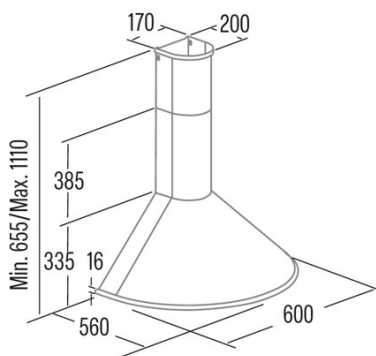

Q-7760 BK

Cod. 02148402

EAN 8422248084178

ALLGEMEINE INFORMATIONEN

EAN/UPC	8422248084178
Unterfamilie	Chimney

Produktdatenblatt gemäß EU65/2014 - EN61591, EN60704-2-13, EN50564

AEC (Jährlicher Energieverbrauch) (kWh/Jahr)	95,7
EEL-Klasse (Energie-Effizienzklasse)	C
FDE (fluidynamische Effizienz)	17,8
FDE-Klasse (Klasse der fluidynamischen Effizienz)	D
LE (Lichtausbeute) (lux/W)	36
LE-Klasse (Klasse der Lichtausbeute)	A
GFE (Fettfiltrationseffizienz)	90,3
GFE-Klasse (Klasse der Fettfiltrationseffizienz)	B
Luftstrom im normalen Modus MIN (m3/h)	385
Luftstrom im normalen Modus MAX (m3/h)	645
Schalleistung im normalen Modus MIN (dB)	58
Schalleistung im normalen Modus MAX (dB)	72
Po (Energieverbrauch im ausgeschalteten Zustand) (W)	0
Ps (Energieverbrauch im Standby-Modus) (W)	0

Integrationsrichtlinie EU 66/2014

f (Zeitverlängerungsfaktor)	1,4
EEL (Energieeffizienzindex)	80,1
QBEP (gemessener Luftvolumenstrom im Bestpunkt) (m3/h)	371,8
PBEP (Gemessener Luftdruck im Bestpunkt) (Pa)	314
WBEP (Gemessene elektrische Eingangsleistung im Bestpunkt) (W)	182,5
WL (Nennleistung des Beleuchtungssystems) (W)	7
EMIDDLE (durchschnittliche Beleuchtungsstärke auf der Kochoberfläche) (lux)	252

Externe Abmessungen

Breite (mm)	600
Tiefe (mm)	560
Maximale Gesamthöhe (mm)	1110
Minimale Gesamthöhe (mm)	655
Diamètre de sortie (mm)	150, 125

Merkmale

Menge des Motors	1
Motormodell	TA
Maximaler Druck (Pa)	430
Filtertechnologie	Aluminiumgitter
Steuerungstechnologie	Mechanical push button
Verstärkung	-
Leistungsstufen	3
Timer	-
Anzeige der Filtersättigung	-
Anzeige für Kohlefilterwechsel	-
Dimmfunktion	-
Konnektivität	-
Fernbedienung	-
Anzeigen	-