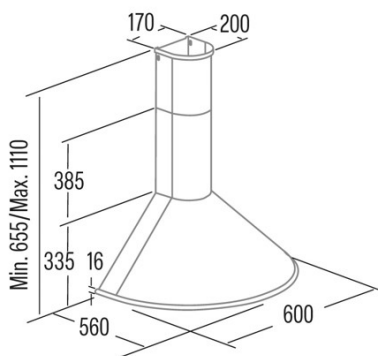

Q-7760 BK

Cod. 02148402

EAN 8422248084178

ALLGEMEINE INFORMATIONEN

EAN/UPC	8422248084178
Unterfamilie	Chimney

Produktdatenblatt gemäß EU65/2014 - EN61591, EN60704-2-13, EN50564

AEC (Jährlicher Energieverbrauch) (kWh/Jahr)	95,7
EEL-Klasse (Energie-Effizienzklasse)	C
FDE (fluiddynamische Effizienz)	17,8
FDE-Klasse (Klasse der fluiddynamischen Effizienz)	D
LE (Lichtausbeute) (lux/W)	36
LE-Klasse (Klasse der Lichtausbeute)	A
GFE (Fettfiltrationseffizienz)	90,3
GFE-Klasse (Klasse der Fettfiltrationseffizienz)	B
Luftstrom im normalen Modus MIN (m3/h)	385
Luftstrom im normalen Modus MAX (m3/h)	645
Schallleistung im normalen Modus MIN (dB)	58
Schallleistung im normalen Modus MAX (dB)	72
Po (Energieverbrauch im ausgeschalteten Zustand) (W)	0
Ps (Energieverbrauch im Standby-Modus) (W)	0

Integrationsrichtlinie EU 66/2014

f (Zeitverlängerungsfaktor)	1,4
EEL (Energieeffizienzindex)	80,1
QBEP (gemessener Luftvolumenstrom im Bestpunkt) (m3/h)	371,8
PBEP (Gemessener Luftdruck im Bestpunkt) (Pa)	314
WBEP (Gemessene elektrische Eingangsleistung im Bestpunkt) (W)	182,5
WL (Nennleistung des Beleuchtungssystems) (W)	7
EMIDDLE (durchschnittliche Beleuchtungsstärke auf der Kochoberfläche) (lux)	252

Externe Abmessungen

Breite (mm)	600
Tiefe (mm)	560
Maximale Gesamthöhe (mm)	1110
Minimale Gesamthöhe (mm)	655
Diamètre de sortie (mm)	150, 125

Merkmale

Menge des Motors	1
Motormodell	TA
Maximaler Druck (Pa)	430
Filtertechnologie	Aluminiumgitter
Steuerungstechnologie	Mechanical push button
Verstärkung	-
Leistungsstufen	3
Timer	-
Anzeige der Filtersättigung	-
Anzeige für Kohlefilterwechsel	-
Dimmfunktion	-
Konnektivität	-
Fernbedienung	-
Anzeigen	-