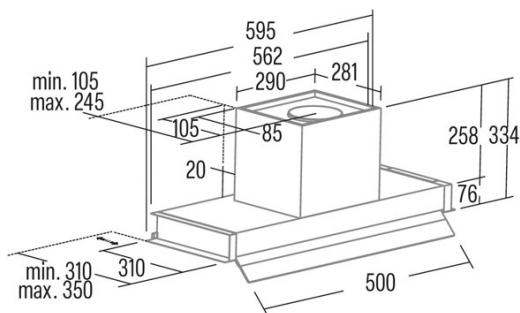

ALLGEMEINE INFORMATIONEN

EAN/UPC	8422248110525
Unterfamilie	Integrated

Produktdatenblatt gemäß EU65/2014 - EN61591, EN60704-2-13, EN50564

AEC (Jährlicher Energieverbrauch) (kWh/Jahr)	53,9
EEL-Klasse (Energie-Effizienzklasse)	A
FDE (fluiddynamische Effizienz)	30,6
FDE-Klasse (Klasse der fluiddynamischen Effizienz)	A
LE (Lichtausbeute) (lux/W)	55,7
LE-Klasse (Klasse der Lichtausbeute)	A
GFE (Fettfiltrationseffizienz)	84,27
GFE-Klasse (Klasse der Fettfiltrationseffizienz)	C
Luftstrom im normalen Modus MIN (m3/h)	340
Luftstrom im normalen Modus MAX (m3/h)	600
Luftstrom im Impulsmodus (m3/h)	850
Schallleistung im normalen Modus MIN (dB)	50
Schallleistung im normalen Modus MAX (dB)	65
Modus der Schallleistungserhöhung (dB)	67
Po (Energieverbrauch im ausgeschalteten Zustand) (W)	0,45
Ps (Energieverbrauch im Standby-Modus) (W)	0

Integrationsrichtlinie EU 66/2014

f (Zeitverlängerungsfaktor)	0,9
QBEP (gemessener Luftvolumenstrom im Bestpunkt) (m3/h)	416,9
PBEP (Gemessener Luftdruck im Bestpunkt) (Pa)	411
WBEP (Gemessene elektrische Eingangsleistung im Bestpunkt) (W)	155,7
WL (Nennleistung des Beleuchtungssystems) (W)	3,5
EMIDDLE (durchschnittliche Beleuchtungsstärke auf der Kochoberfläche) (lux)	195

Externe Abmessungen

Breite (mm)	1195
Tiefe (mm)	310
Maximale Gesamthöhe (mm)	334
Minimale Gesamthöhe (mm)	334
Diamètre de sortie (mm)	150, 125

Merkmale

Menge des Motors	1
Motormodell	BT3
Maximaler Druck (Pa)	470
Filtertechnologie	Aluminiumgitter
Steuerungstechnologie	Mechanical push button
Verstärkung	√
Leistungsstufen	4
Timer	√
Anzeige der Filtersättigung	-
Anzeige für Kohlefilterwechsel	-
Dimmfunktion	-
Konnektivität	Nein
Fernbedienung	-
Anzeigen	-

Beleuchtung

Lichtmodell	SSLED BICOLOR
Strahlentechnologie	LED

Installation

Mindestabstand zu einem elektrischen Kochfeld (mm)	550