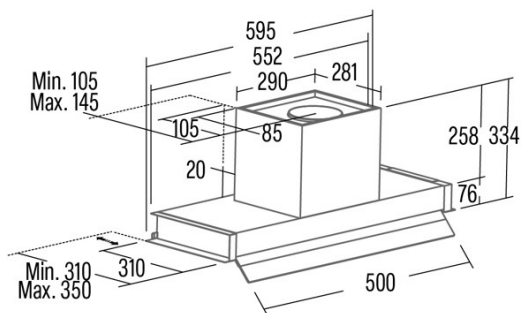

CORONA X NO DRIP 120

Cod. 02181310

EAN 8422248370783

ALLGEMEINE INFORMATIONEN

EAN/UPC	8422248370783
Unterfamilie	Integrated

Produktdatenblatt gemäß EU65/2014 - EN61591, EN60704-2-13, EN50564

AEC (Jährlicher Energieverbrauch) (kWh/Jahr)	54,9
EEL-Klasse (Energie-Effizienzklasse)	A
FDE (fluidynamische Effizienz)	29,2
FDE-Klasse (Klasse der fluidynamischen Effizienz)	A
LE (Lichtausbeute) (lux/W)	22,3
LE-Klasse (Klasse der Lichtausbeute)	B
GFE (Fettfiltrationseffizienz)	69,5
GFE-Klasse (Klasse der Fettfiltrationseffizienz)	D
Luftstrom im normalen Modus MIN (m3/h)	272,4
Luftstrom im normalen Modus MAX (m3/h)	608,9
Luftstrom im Impulsmodus (m3/h)	766
Schallleistung im normalen Modus MIN (dB)	54
Schallleistung im normalen Modus MAX (dB)	69
Modus der Schallleistungserhöhung (dB)	71
Po (Energieverbrauch im ausgeschalteten Zustand) (W)	0,39
Ps (Energieverbrauch im Standby-Modus) (W)	0

Integrationsrichtlinie EU 66/2014

f (Zeitverlängerungsfaktor)	0,9
EEL (Energieeffizienzindex)	52,2
QBEP (gemessener Luftvolumenstrom im Bestpunkt) (m3/h)	437,8
PBEP (Gemessener Luftdruck im Bestpunkt) (Pa)	385
WBEP (Gemessene elektrische Eingangsleistung im Bestpunkt) (W)	160,5
WL (Nennleistung des Beleuchtungssystems) (W)	3
EMIDDLE (durchschnittliche Beleuchtungsstärke auf der Kochoberfläche) (lux)	67

Externe Abmessungen

Breite (mm)	1195
Tiefe (mm)	310
Maximale Gesamthöhe (mm)	334
Minimale Gesamthöhe (mm)	334
Diamètre de sortie (mm)	150

Merkmale

Menge des Motors	1
Motormodell	BT5AC
Maximaler Druck (Pa)	450
Filtertechnologie	Malla
Steuerungstechnologie	Electronic Touch Control
Verstärkung	✓
Leistungsstufen	4
Timer	✓
Anzeige der Filtersättigung	✓
Anzeige für Kohlefilterwechsel	✓
Dimmfunktion	✓
Konnektivität	Auto
Fernbedienung	-
Anzeigen	Display