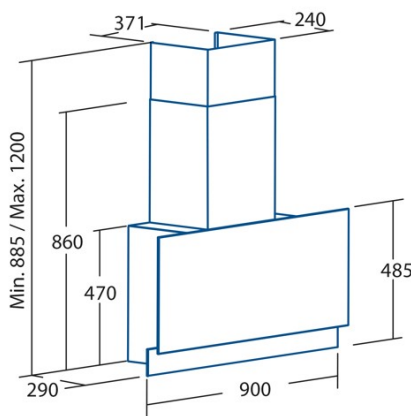

ALLGEMEINE INFORMATIONEN

EAN/UPC	8422248080613
Unterfamilie	Angle Glass

Produktdatenblatt gemäß EU65/2014 - EN61591, EN60704-2-13, EN50564

AEC (Jährlicher Energieverbrauch) (kWh/Jahr)	14,5
EEL-Klasse (Energie-Effizienzklasse)	APPP
FDE (fluidynamische Effizienz)	39,7
FDE-Klasse (Klasse der fluidynamischen Effizienz)	A
LE (Lichtausbeute) (lux/W)	26,3
LE-Klasse (Klasse der Lichtausbeute)	B
GFE (Fettfiltrationseffizienz)	75,5
GFE-Klasse (Klasse der Fettfiltrationseffizienz)	C
Luftstrom im normalen Modus MIN (m3/h)	200
Luftstrom im normalen Modus MAX (m3/h)	605
Luftstrom im Impulsmodus (m3/h)	825
Schallleistung im normalen Modus MIN (dB)	40
Schallleistung im normalen Modus MAX (dB)	64
Modus der Schallleistungserhöhung (dB)	69
Po (Energieverbrauch im ausgeschalteten Zustand) (W)	0,4
Ps (Energieverbrauch im Standby-Modus) (W)	0,4

Integrationsrichtlinie EU 66/2014

f (Zeitverlängerungsfaktor)	0,6
EEL (Energieeffizienzindex)	29,3
QBEP (gemessener Luftvolumenstrom im Bestpunkt) (m3/h)	259,7
PBEP (Gemessener Luftdruck im Bestpunkt) (Pa)	326,2
WBEP (Gemessene elektrische Eingangsleistung im Bestpunkt) (W)	59,2
WL (Nennleistung des Beleuchtungssystems) (W)	3
EMIDDLE (durchschnittliche Beleuchtungsstärke auf der Kochoberfläche) (lux)	79

Externe Abmessungen

Breite (mm)	900
Tiefe (mm)	296
Maximale Gesamthöhe (mm)	1160
Minimale Gesamthöhe (mm)	845
Diamètre de sortie (mm)	150

Merkmale

Menge des Motors	1
Motormodell	BT4DC
Maximaler Druck (Pa)	357
Filtertechnologie	Aluminiumgitter
Steuerungstechnologie	TFT
Verstärkung	✓
Leistungsstufen	6
Timer	✓
Anzeige der Filtersättigung	✓
Anzeige für Kohlefilterwechsel	✓
Dimmfunktion	✓
Konnektivität	✓
Fernbedienung	-
Anzeigen	TFT

Beleuchtung

Lichtmodell	SSLED BICOLOR
Strahlentechnologie	LED

Installation