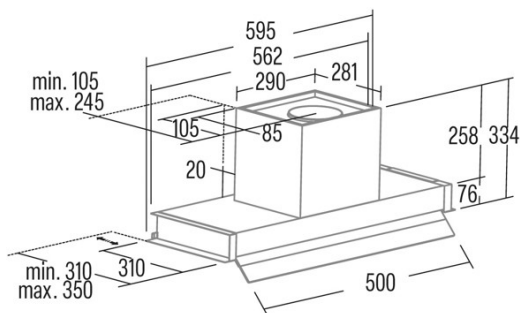

CORONA 60 BK

Cod. **02186400**

EAN **8422248198257**

ALLGEMEINE INFORMATIONEN

EAN/UPC	8422248198257
Unterfamilie	Integrated

Produktdatenblatt gemäß EU65/2014 - EN61591, EN60704-2-13, EN50564

AEC (Jährlicher Energieverbrauch) (kWh/Jahr)	53,9
EEL-Klasse (Energie-Effizienzklasse)	A
FDE (fluiddynamische Effizienz)	30,6
FDE-Klasse (Klasse der fluiddynamischen Effizienz)	A
LE (Lichtausbeute) (lux/W)	55,7
LE-Klasse (Klasse der Lichtausbeute)	A
GFE (Fettfiltrationseffizienz)	84,27
GFE-Klasse (Klasse der Fettfiltrationseffizienz)	C
Luftstrom im normalen Modus MIN (m3/h)	340
Luftstrom im normalen Modus MAX (m3/h)	600
Luftstrom im Impulsmodus (m3/h)	850
Schallleistung im normalen Modus MIN (dB)	50
Schallleistung im normalen Modus MAX (dB)	65
Modus der Schallleistungserhöhung (dB)	67
Po (Energieverbrauch im ausgeschalteten Zustand) (W)	0,45
Ps (Energieverbrauch im Standby-Modus) (W)	0

Integrationsrichtlinie EU 66/2014

f (Zeitverlängerungsfaktor)	0,9
QBEP (gemessener Luftvolumenstrom im Bestpunkt) (m3/h)	416,9
PBEP (Gemessener Luftdruck im Bestpunkt) (Pa)	411
WBEP (Gemessene elektrische Eingangsleistung im Bestpunkt) (W)	155,7
WL (Nennleistung des Beleuchtungssystems) (W)	3,5
EMIDDLE (durchschnittliche Beleuchtungsstärke auf der Kochoberfläche) (lux)	195

Externe Abmessungen

Breite (mm)	695
Tiefe (mm)	310
Maximale Gesamthöhe (mm)	334
Minimale Gesamthöhe (mm)	334
Diamètre de sortie (mm)	150, 125

Merkmale

Menge des Motors	1
Motormodell	BT3
Maximaler Druck (Pa)	470
Filtertechnologie	Aluminiumgitter
Steuerungstechnologie	Mechanical push button
Verstärkung	√
Leistungsstufen	4
Timer	√
Anzeige der Filtersättigung	-
Anzeige für Kohlefilterwechsel	-
Dimmfunktion	-
Konnektivität	Nein
Fernbedienung	-
Anzeigen	-