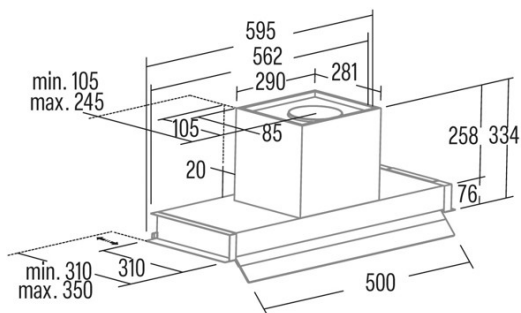

CORONA 60 BK

Cod. **02186400**

EAN **8422248198257**

ALLGEMEINE INFORMATIONEN

EAN/UPC	8422248198257
Unterfamilie	Integrated

Produktdatenblatt gemäß EU65/2014 - EN61591, EN60704-2-13, EN50564

AEC (Jährlicher Energieverbrauch) (kWh/Jahr)	53,9
EEL-Klasse (Energie-Effizienzklasse)	A
FDE (fluiddynamische Effizienz)	30,6
FDE-Klasse (Klasse der fluiddynamischen Effizienz)	A
LE (Lichtausbeute) (lux/W)	55,7
LE-Klasse (Klasse der Lichtausbeute)	A
GFE (Fettfiltrationseffizienz)	84,27
GFE-Klasse (Klasse der Fettfiltrationseffizienz)	C
Luftstrom im normalen Modus MIN (m3/h)	340
Luftstrom im normalen Modus MAX (m3/h)	600
Luftstrom im Impulsmodus (m3/h)	850
Schallleistung im normalen Modus MIN (dB)	50
Schallleistung im normalen Modus MAX (dB)	65
Modus der Schallleistungserhöhung (dB)	67
Po (Energieverbrauch im ausgeschalteten Zustand) (W)	0,45
Ps (Energieverbrauch im Standby-Modus) (W)	0

Integrationsrichtlinie EU 66/2014

f (Zeitverlängerungsfaktor)	0,9
QBEP (gemessener Luftvolumenstrom im Bestpunkt) (m3/h)	416,9
PBEP (Gemessener Luftdruck im Bestpunkt) (Pa)	411
WBEP (Gemessene elektrische Eingangsleistung im Bestpunkt) (W)	155,7
WL (Nennleistung des Beleuchtungssystems) (W)	3,5
EMIDDLE (durchschnittliche Beleuchtungsstärke auf der Kochoberfläche) (lux)	195

Externe Abmessungen

Breite (mm)	695
Tiefe (mm)	310
Maximale Gesamthöhe (mm)	334
Minimale Gesamthöhe (mm)	334
Diamètre de sortie (mm)	150, 125

Merkmale

Menge des Motors	1
Motormodell	BT3
Maximaler Druck (Pa)	470
Filtertechnologie	Aluminiumgitter
Steuerungstechnologie	Mechanical push button
Verstärkung	√
Leistungsstufen	4
Timer	√
Anzeige der Filtersättigung	-
Anzeige für Kohlefilterwechsel	-
Dimmfunktion	-
Konnektivität	Nein
Fernbedienung	-
Anzeigen	-