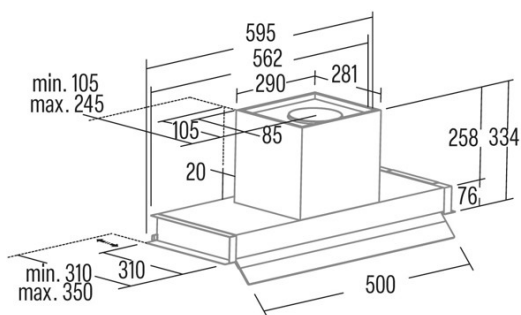

ALLGEMEINE INFORMATIONEN

EAN/UPC	8422248198257
Unterfamilie	Integrated

Produktdatenblatt gemäß EU65/2014 - EN61591, EN60704-2-13, EN50564

AEC (Jährlicher Energieverbrauch) (kWh/Jahr)	53,9
EEL-Klasse (Energie-Effizienzklasse)	A
FDE (fluiddynamische Effizienz)	30,6
FDE-Klasse (Klasse der fluiddynamischen Effizienz)	A
LE (Lichtausbeute) (lux/W)	55,7
LE-Klasse (Klasse der Lichtausbeute)	A
GFE (Fettfiltrationseffizienz)	84,27
GFE-Klasse (Klasse der Fettfiltrationseffizienz)	C
Luftstrom im normalen Modus MIN (m3/h)	340
Luftstrom im normalen Modus MAX (m3/h)	600
Luftstrom im Impulsmodus (m3/h)	850
Schallleistung im normalen Modus MIN (dB)	50
Schallleistung im normalen Modus MAX (dB)	65
Modus der Schallleistungserhöhung (dB)	67
Po (Energieverbrauch im ausgeschalteten Zustand) (W)	0,45
Ps (Energieverbrauch im Standby-Modus) (W)	0

Integrationsrichtlinie EU 66/2014

f (Zeitverlängerungsfaktor)	0,9
QBEP (gemessener Luftvolumenstrom im Bestpunkt) (m3/h)	416,9
PBEP (Gemessener Luftdruck im Bestpunkt) (Pa)	411
WBEP (Gemessene elektrische Eingangsleistung im Bestpunkt) (W)	155,7
WL (Nennleistung des Beleuchtungssystems) (W)	3,5
EMIDDLE (durchschnittliche Beleuchtungsstärke auf der Kochoberfläche) (lux)	195

Externe Abmessungen

Breite (mm)	695
Tiefe (mm)	310
Maximale Gesamthöhe (mm)	334
Minimale Gesamthöhe (mm)	334
Diamètre de sortie (mm)	150, 125

Merkmale

Menge des Motors	1
Motormodell	BT3
Maximaler Druck (Pa)	470
Filtertechnologie	Aluminiumgitter
Steuerungstechnologie	Mechanical push button
Verstärkung	√
Leistungsstufen	4
Timer	√
Anzeige der Filtersättigung	-
Anzeige für Kohlefilterwechsel	-
Dimmfunktion	-
Konnektivität	Nein
Fernbedienung	-
Anzeigen	-

Beleuchtung

Lichtmodell	SSLED BICOLOR
Strahlentechnologie	LED

Installation

Mindestabstand zu einem elektrischen Kochfeld (mm)	550