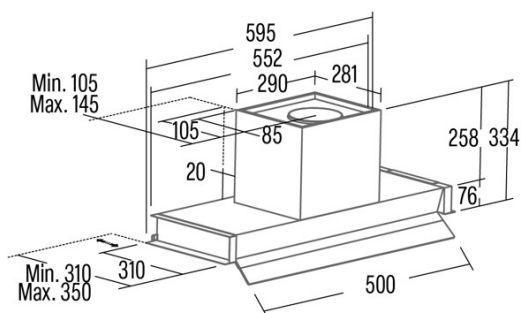

ALLGEMEINE INFORMATIONEN

EAN/UPC	8422248372145
Unterfamilie	Integrated

Produktdatenblatt gemäß EU65/2014 - EN61591, EN60704-2-13, EN50564

AEC (Jährlicher Energieverbrauch) (kWh/Jahr)	54,9
EEL-Klasse (Energie-Effizienzklasse)	A
FDE (fluiddynamische Effizienz)	29,2
FDE-Klasse (Klasse der fluiddynamischen Effizienz)	A
LE (Lichtausbeute) (lux/W)	23,7
LE-Klasse (Klasse der Lichtausbeute)	B
GFE (Fettfiltrationseffizienz)	93,5
GFE-Klasse (Klasse der Fettfiltrationseffizienz)	B
Luftstrom im normalen Modus MIN (m3/h)	272,4
Luftstrom im normalen Modus MAX (m3/h)	608,9
Luftstrom im Impulsmodus (m3/h)	766
Schallleistung im normalen Modus MIN (dB)	54
Schallleistung im normalen Modus MAX (dB)	69
Modus der Schallleistungserhöhung (dB)	71
Po (Energieverbrauch im ausgeschalteten Zustand) (W)	0,39
Ps (Energieverbrauch im Standby-Modus) (W)	0

Integrationsrichtlinie EU 66/2014

f (Zeitverlängerungsfaktor)	0,9
EEL (Energieeffizienzindex)	52,2
QBEP (gemessener Luftvolumenstrom im Bestpunkt) (m3/h)	437,8
PBEP (Gemessener Luftdruck im Bestpunkt) (Pa)	385
WBEP (Gemessene elektrische Eingangsleistung im Bestpunkt) (W)	160,5
WL (Nennleistung des Beleuchtungssystems) (W)	3
EMIDDLE (durchschnittliche Beleuchtungsstärke auf der Kochoberfläche) (lux)	71

Externe Abmessungen

Breite (mm)	595
Tiefe (mm)	310
Maximale Gesamthöhe (mm)	334
Minimale Gesamthöhe (mm)	334
Diamètre de sortie (mm)	150

Merkmale

Menge des Motors	1
Motormodell	BT5AC
Maximaler Druck (Pa)	473,3
Filtertechnologie	Malla
Steuerungstechnologie	Electronic Touch Control
Verstärkung	✓
Leistungsstufen	4
Timer	✓
Anzeige der Filtersättigung	✓
Dimmfunktion	✓
Konnektivität	Auto
Fernbedienung	-
Anzeigen	Display

Beleuchtung

Lichtmodell	SSLED
Strahlentechnologie	LED

Installation

Mindestabstand zu einem elektrischen Kochfeld (mm)	550