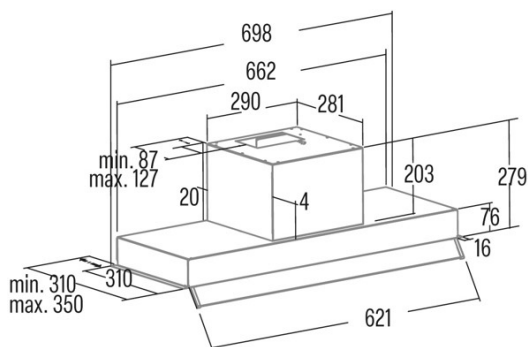

ARMONIA 70 X

Cod. **02187309**

EAN **8422248351928**

ALLGEMEINE INFORMATIONEN

EAN/UPC	8422248351928
Unterfamilie	Integrated

Produktdatenblatt gemäß EU65/2014 - EN61591, EN60704-2-13, EN50564

AEC (Jährlicher Energieverbrauch) (kWh/Jahr)	100,9
EEL-Klasse (Energie-Effizienzklasse)	C
FDE (fluidynamische Effizienz)	16,3
FDE-Klasse (Klasse der fluidynamischen Effizienz)	D
LE (Lichtausbeute) (lux/W)	21,4
LE-Klasse (Klasse der Lichtausbeute)	B
GFE (Fettfiltrationseffizienz)	88,5
GFE-Klasse (Klasse der Fettfiltrationseffizienz)	B
Luftstrom im normalen Modus MIN (m3/h)	385
Luftstrom im normalen Modus MAX (m3/h)	645
Schallleistung im normalen Modus MIN (dB)	56
Schallleistung im normalen Modus MAX (dB)	70
Po (Energieverbrauch im ausgeschalteten Zustand) (W)	0
Ps (Energieverbrauch im Standby-Modus) (W)	0

Integrationsrichtlinie EU 66/2014

f (Zeitverlängerungsfaktor)	1,4
EEL (Energieeffizienzindex)	82,4
QBEP (gemessener Luftvolumenstrom im Bestpunkt) (m3/h)	375,3
PBEP (Gemessener Luftdruck im Bestpunkt) (Pa)	295
WBEP (Gemessene elektrische Eingangsleistung im Bestpunkt) (W)	188,8
WL (Nennleistung des Beleuchtungssystems) (W)	6
EMIDDLE (durchschnittliche Beleuchtungsstärke auf der Kochoberfläche) (lux)	269

Externe Abmessungen

Breite (mm)	698
Tiefe (mm)	310
Maximale Gesamthöhe (mm)	280
Minimale Gesamthöhe (mm)	280
Diamètre de sortie (mm)	150, 125

Merkmale

Menge des Motors	1
Motormodell	TA
Maximaler Druck (Pa)	430
Filtertechnologie	Aluminiumgitter
Steuerungstechnologie	Mechanical push button
Verstärkung	-
Leistungsstufen	3
Timer	-
Anzeige der Filtersättigung	-
Anzeige für Kohlefilterwechsel	-
Dimmfunktion	-
Konnektivität	Nein
Fernbedienung	-
Anzeigen	-