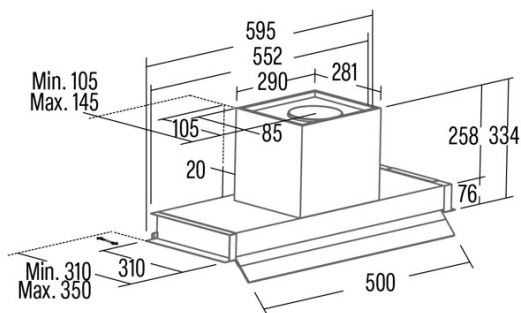

ALLGEMEINE INFORMATIONEN

EAN/UPC	8422248370769
Unterfamilie	Integrated

Produktdatenblatt gemäß EU65/2014 - EN61591, EN60704-2-13, EN50564

AEC (Jährlicher Energieverbrauch) (kWh/Jahr)	54,9
EEL-Klasse (Energie-Effizienzklasse)	A
FDE (fluidynamische Effizienz)	29,2
FDE-Klasse (Klasse der fluidynamischen Effizienz)	A
LE (Lichtausbeute) (lux/W)	22,3
LE-Klasse (Klasse der Lichtausbeute)	B
GFE (Fettfiltrationseffizienz)	69,5
GFE-Klasse (Klasse der Fettfiltrationseffizienz)	D
Luftstrom im normalen Modus MIN (m3/h)	272,4
Luftstrom im normalen Modus MAX (m3/h)	608,9
Luftstrom im Impulsmodus (m3/h)	766
Schallleistung im normalen Modus MIN (dB)	54
Schallleistung im normalen Modus MAX (dB)	69
Modus der Schallleistungserhöhung (dB)	71
Po (Energieverbrauch im ausgeschalteten Zustand) (W)	0,39
Ps (Energieverbrauch im Standby-Modus) (W)	0

Integrationsrichtlinie EU 66/2014

f (Zeitverlängerungsfaktor)	0,9
EEL (Energieeffizienzindex)	52,2
QBEP (gemessener Luftvolumenstrom im Bestpunkt) (m3/h)	437,8
PBEP (Gemessener Luftdruck im Bestpunkt) (Pa)	385
WBEP (Gemessene elektrische Eingangsleistung im Bestpunkt) (W)	160,5
WL (Nennleistung des Beleuchtungssystems) (W)	3
EMIDDLE (durchschnittliche Beleuchtungsstärke auf der Kochoberfläche) (lux)	67

Externe Abmessungen

Breite (mm)	795
Tiefe (mm)	310
Maximale Gesamthöhe (mm)	334
Minimale Gesamthöhe (mm)	334
Diamètre de sortie (mm)	150

Merkmale

Menge des Motors	1
Motormodell	BT5AC
Maximaler Druck (Pa)	450
Filtertechnologie	Malla
Steuerungstechnologie	Electronic Touch Control
Verstärkung	✓
Leistungsstufen	4
Timer	✓
Anzeige der Filtersättigung	✓
Anzeige für Kohlefilterwechsel	✓
Dimmfunktion	✓
Konnektivität	Auto
Fernbedienung	-
Anzeigen	Display

Beleuchtung

Lichtmodell	SSLED
Strahlentechnologie	LED

Installation