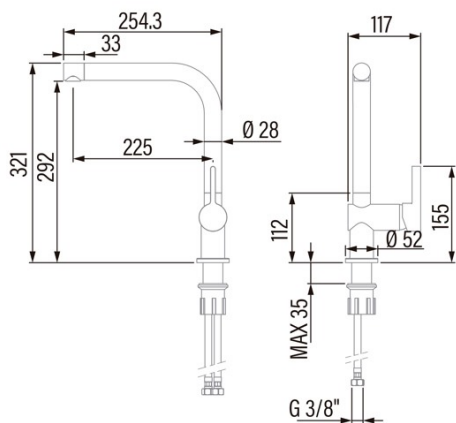

CSA

Cod. **02500400**

EAN **8422248107884**

ALLGEMEINE INFORMATIONEN

EAN/UPC	8422248107884
Unterfamilie	High Spout

Merkmale

Typ des Wasserhahns	Single-lever
Material	Brass
Material des Griffs	Zink
Material des Sprou-Gewebes Schlauch	Stainless Steel 304
Stil der Ausführung	Chrome
Form des Wasserauslasses	L shape
Abnehmbarer Wasserauslass	-
Drehbarer Wasserauslass	360°
Luftsprudler	√
Funktion Dusche	-
Art der Steuerung	Handle
Position der Steuerung	Rechte Seite

Installation

Durchmesser des Gewebes Schlauchs des Wasserauslasses	3/8
[*]	