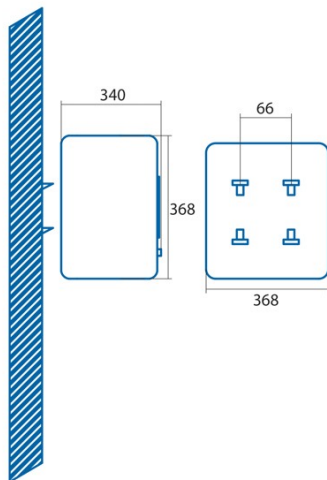

CTRC-15-M

Cod. 03109000

EAN 8422248096638

ALLGEMEINE INFORMATIONEN

EAN/UPC	8422248096638
Unterfamilie	Electric

Produktdatenblatt gemäß EU-Verordnung Nr. 812/2012

Deklariertes Lastprofil	XXS
Energieklasse der Warmwasserbereitung	A
Energieeffizienz der Warmwasserbereitung (%)	35
Jährlicher Stromverbrauch (kWh/Jahr)	522
Thermostat-Temperatureinstellungen	75

Merkmale

Fassungsvermögen (l)	15
Anzahl der Personen	1-2
Installation	Vertical
Niedrigste einstellbare Temperatur	30
Höchste einstellbare Temperatur	75
Typ des Heizelements	Enamel
Zeit für die Erhitzung 15 °C bis 65 °C (min)	66,6
Statische Verluste 65 °C (kWh/24 h)	2,67
Dicke der Beschichtung (mm)	5

Steuerung

Art der Steuerung	Mechanical
Position der Steuerung	Vorderseite
Anzeige des Stromanschlusses	-
Temperaturanzeige	-
Heizungsanzeige	-

Sicherheit

Überhitzungsschutz	√
Sicherheitstemperatur (°C)	101
Gefrierschutz	-
Wasserschutzindex	IPX4
Maximaler Betriebsdruck (Mpa)	0,75
Abmessungen der Magnesiumanode (mm)	D18x110

Stromanschluss

Nennspannung (V)	220-240
Nennfrequenz (Hz)	50/60
Nenneingangsleistung (W)	1500
Schutz gegen Stromschlag	Klasse I
Länge des Stromkabels (m)	1,5
Steckertyp	Type F

Installation

Breite (mm)	368
Höhe (mm)	368
Tiefe (mm)	340