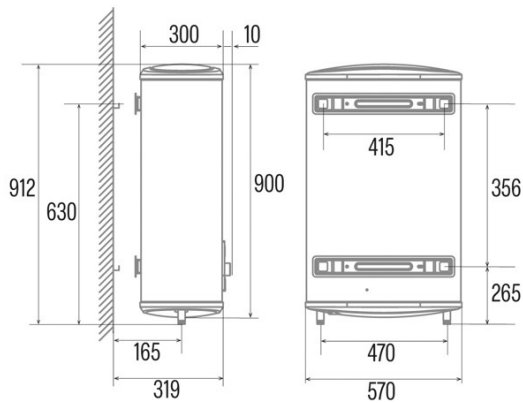

CTRS-80 REV SLIM

Cod. 03112001

EAN 8422248081474

ALLGEMEINE INFORMATIONEN

EAN/UPC	8422248081474
Unterfamilie	Electric

Produktdatenblatt gemäß EU-Verordnung Nr. 812/2012

Deklariertes Lastprofil	M
Energieklasse der Warmwasserbereitung	B
Energieeffizienz der Warmwasserbereitung (%)	39
Jährlicher Stromverbrauch (kWh/Jahr)	1316
Thermostat-Temperatureinstellungen	75

Merkmale

Fassungsvermögen (l)	74
Anzahl der Personen	2-4
Installation	Vertical/Horizontal
Niedrigste einstellbare Temperatur	30
Höchste einstellbare Temperatur	75
Typ des Heizelements	Enamel
Zeit für die Erhitzung 15 °C bis 65 °C (min)	139,8
Statische Verluste 65 °C (kWh/24 h)	2,11
Dicke der Beschichtung (mm)	5

Steuerung

Art der Steuerung	Electronic
Position der Steuerung	Vorderseite
Anzeige des Stromanschlusses	✓
Temperaturanzeige	✓
Heizungsanzeige	✓

Sicherheit

Überhitzungsschutz	✓
Sicherheitstemperatur (°C)	101
Gefrierschutz	✓
Wasserschutzindex	IPX4
Maximaler Betriebsdruck (Mpa)	0,75
Abmessungen der Magnesiumanode (mm)	D22x296

Stromanschluss

Nennspannung (V)	220-240
Nennfrequenz (Hz)	50/60
Nenningangsleistung (W)	2000
Schutz gegen Stromschlag	Klasse I
Länge des Stromkabels (m)	1,5
Steckertyp	Type F

Installation

Breite (mm)	570
Höhe (mm)	900
Tiefe (mm)	300