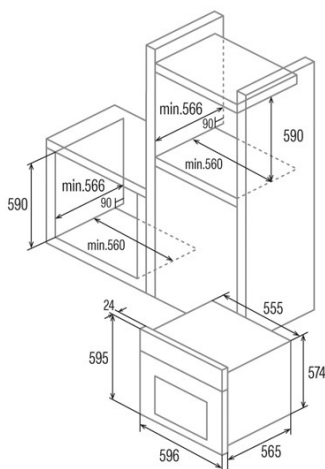

ALLGEMEINE INFORMATIONEN

EAN/UPC	8422248077033
Unterfamilie	Multifunction

Produktdatenblatt

Energieeffizienzklasse	A
Energieverbrauch im konventionellen Modus [kWh/Zyklus]	0,76
Energieverbrauch im Impulsmodus mit Gebläse [kWh/Zyklus]	0,75
Wärmequelle	Electricity
Gewicht des Geräts [kg]	28
Volumen des des Garraums (l)	60

Abmessungen

Breite (mm)	595
Höhe (mm)	595
Tiefe (mm)	565
Einbaubreite (mm)	560
Einbauhöhe (mm)	590
Einbautiefe (mm)	566

Steuerung

Art der Steuerung	Mechanical
Anzeigen	Nein
Anzahl der Funktionen	7
Funktionen	Light;Top heating with fan;Bottom_heating_and_fan;Top and bottom heating with fan;Top and bottom heating;Grill and fan;Double_grill;Double grill with fan
Timer	Mechanical
Ein/Aus-Anzeige	-
Thermostat-Anzeige	√
Mindesttemperatur [°C]	40
Höchsttemperatur [°C]	Ovens
Thermische Sonde	-

Merkmale

Reinigung	Nein
Politur	Black
Grill absenken	-
Inneres Glas herausnehmbar	√
Anzahl der Glühbirnen	15
Leistung der Lampe [W]	1
Anzahl der Türglasscheiben	2
Manuelle Verriegelung der Tür	-
Sanftes Schließen	-
Garraumtyp	Flat
Seitenschienen	√
Ebenen	5
Teleskopschienen	Nein
Konvektionsgebläse	√

Sicherheit

Kühlgebläse	√
Überhitzungsschutz	√
Automatischer Sicherheitsstopp	√
Pyrolyse-Türverschluss	-
Anzeige für Pryolyse-Türverriegelung	-

Stromanschluss