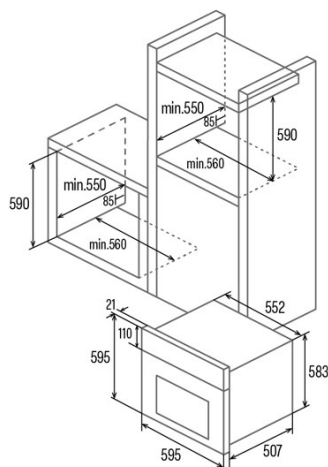

SES 7004 X

Cod. 07044351

EAN 8422248347235

ALLGEMEINE INFORMATIONEN

EAN/UPC	8422248347235
Unterfamilie	Static

Produktdatenblatt

Energieeffizienzindex (EEI)	95,2
Energieeffizienzklasse	A
Energieverbrauch im konventionellen Modus [kWh/Zyklus]	0,76
Wärmequelle	Electricity
Gewicht des Geräts [kg]	25
Anzahl der Garräume	1
Volumen des des Garraums (l)	65

Abmessungen

Breite (mm)	450
Höhe (mm)	330
Tiefe (mm)	440
Einbaubreite (mm)	595
Einbauhöhe (mm)	595
Einbautiefe (mm)	507

Steuerung

Art der Steuerung	Mechanical
Anzeigen	Nein
Anzahl der Funktionen	4
Funktionen	Grill;Top and bottom heating;Light;Bottom heating
Thermostat-Anzeige	√
Mindesttemperatur [°C]	50
Höchsttemperatur [°C]	250