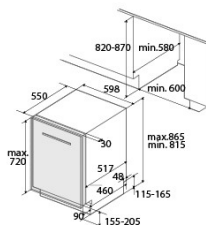

ALLGEMEINE INFORMATIONEN

EAN/UPC	8422248351379
Unterfamilie	Built-in

Stromanschluss

Nennspannung (V)	220-240
Nennfrequenz (Hz)	50
Nenneingangsleistung (W)	1760
Schutz gegen Stromschlag	Class II
Länge des Stromkabels (m)	1500
Steckertyp	Type F

Produktdatenblatt gemäß EU-Verordnung 2019/2022 - 2019/2017

Standardeinstellung für die Platzierung	14
Energieeffizienzklasse	D
Schallemissionen [dBA]	47
Art der Installation	Built-In

Bedienfeld

Art der Steuerung	Soft Touch Buttons
Anzeigen	LED
Anzeige der Salzsteuerung	√
Anzeige der Steuerung der Spülhilfe	√
Verzögerter Start	3-6-9h
Restzeitanzeige	√
Start/Pause	√

Programme und Funktionen

Anzahl der Programme	8
Programm 1 - Name	Intensive
Programm 1 - Temperatur (°C)	65
Programm 2 - Name	Normal
Programm 2 - Temperatur (°C)	55
Programm 3 - Name	Eco
Programm 3 - Temperatur (°C)	50
Programm 4 - Name	Express 90'
Programm 4 - Temperatur (°C)	55
Programm 5 - Name	Quick 30'
Programm 5 - Temperatur (°C)	40
Programm 6 - Name	Automatic
Programm 6 - Temperatur (°C)	60

Strom- und Wasseranschluss

Nennspannung (V)	220-240
Nennfrequenz (Hz)	50
Nenneingangsleistung (W)	1760
Schutz gegen Stromschlag	Class II
Länge des Stromkabels (m)	1500
Steckertyp	Type F
Länge des Eingangswasserschlauchs (m)	1500
Länge des Abwasserschlauchs (m)	1400

Installation

Breite (mm)	598
Min. Höhe (mm)	815
Tiefe (mm)	550
Einstellbare Höhe	√
Einbaubreite (mm)	600
Interne Höhe (mm)	820
Einbautiefe (mm)	580
Maximale Türhöhe (mm)	720
Schiebetür	-