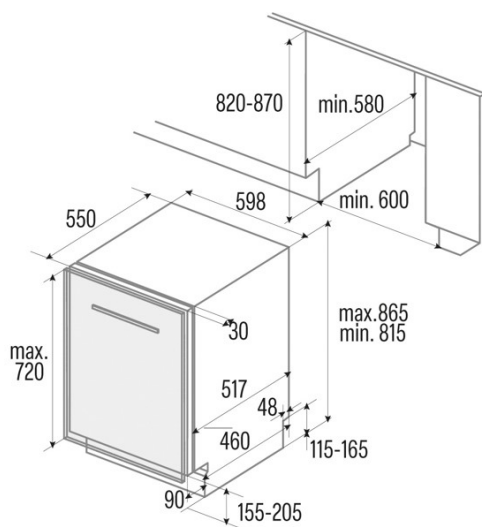

ALLGEMEINE INFORMATIONEN

EAN/UPC	8422248351379
Unterfamilie	Built-in

Stromanschluss

Nennspannung (V)	220-240
Nennfrequenz (Hz)	50
Nenneingangsleistung (W)	1760
Schutz gegen Stromschlag	Class II
Länge des Stromkabels (m)	1500
Steckertyp	Type F

Produktdatenblatt gemäß EU-Verordnung 2019/2022 - 2019/2017

Standardeinstellung für die Platzierung	14
Energieeffizienzklasse	D
Schallemissionen [dBA]	47
Art der Installation	Built-In

Bedienfeld

Art der Steuerung	Soft Touch Buttons
Anzeigen	LED
Anzeige der Salzsteuerung	√
Anzeige der Steuerung der Spülhilfe	√
Verzögerter Start	3-6-9h
Restzeitanzeige	√
Start/Pause	√

Programme und Funktionen

Anzahl der Programme	8
Programm 1 - Name	Intensive
Programm 1 - Temperatur (°C)	65
Programm 2 - Name	Normal
Programm 2 - Temperatur (°C)	55
Programm 3 - Name	Eco
Programm 3 - Temperatur (°C)	50
Programm 4 - Name	Express 90'
Programm 4 - Temperatur (°C)	55
Programm 5 - Name	Quick 30'
Programm 5 - Temperatur (°C)	40
Programm 6 - Name	Automatic
Programm 6 - Temperatur (°C)	60

Strom- und Wasseranschluss

Nennspannung (V)	220-240
Nennfrequenz (Hz)	50
Nenneingangsleistung (W)	1760
Schutz gegen Stromschlag	Class II
Länge des Stromkabels (m)	1500
Steckertyp	Type F
Länge des Eingangswasserschlauchs (m)	1500
Länge des Abwasserschlauchs (m)	1400

Installation

Breite (mm)	598
Min. Höhe (mm)	815
Tiefe (mm)	550
Einstellbare Höhe	√
Einbaubreite (mm)	600
Interne Höhe (mm)	820
Einbautiefe (mm)	580
Maximale Türhöhe (mm)	720
Schiebetür	-