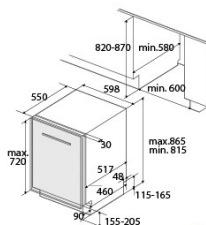

ALLGEMEINE INFORMATIONEN

EAN/UPC	8422248351386
Unterfamilie	Built-in

Stromanschluss

Nennspannung (V)	220-240
Nennfrequenz (Hz)	50
Nenneingangsleistung (W)	1760
Länge des Stromkabels (m)	1500
Steckertyp	Typ C

Produktdatenblatt gemäß EU-Verordnung 2019/2022 - 2019/2017

Standardeinstellung für die Platzierung	14
Energieeffizienzklasse	E
Energieverbrauch im ausgeschalteten Zustand [W]	0
Schallemissionen [dBA]	47
Art der Installation	Built-In

Bedienfeld

Art der Steuerung	Soft Touch Buttons
Anzeigen	LED
Anzeige der Salzsteuerung	√
Anzeige der Steuerung der Spülhilfe	√
Verzögerter Start	3-6-9h
Restzeitanzeige	√
Start/Pause	√

Programme und Funktionen

Anzahl der Programme	8
Programm 1 - Name	Intensive
Programm 1 - Temperatur (°C)	65
Programm 2 - Name	Normal
Programm 2 - Temperatur (°C)	55
Programm 3 - Name	Eco
Programm 3 - Temperatur (°C)	45
Programm 4 - Name	Express 90'
Programm 4 - Temperatur (°C)	60
Programm 5 - Name	Glas
Programm 5 - Temperatur (°C)	50
Programm 6 - Name	Quick 30'
Programm 6 - Temperatur (°C)	45
Programm 7 - Name	Automatic
Programm 7 - Temperatur (°C)	55
Programm 7 - Dauer (min)	65

Strom- und Wasseranschluss

Nennspannung (V)	220-240
Nennfrequenz (Hz)	50
Nenneingangsleistung (W)	1760
Länge des Stromkabels (m)	1500
Steckertyp	Typ C
Länge des Eingangswasserschlauchs (m)	1500
Länge des Abwasserschlauchs (m)	1400

Installation

Breite (mm)	598
Min. Höhe (mm)	815
Tiefe (mm)	550
Einstellbare Höhe	√
Einbaubreite (mm)	600
Interne Höhe (mm)	820
Einbautiefe (mm)	580