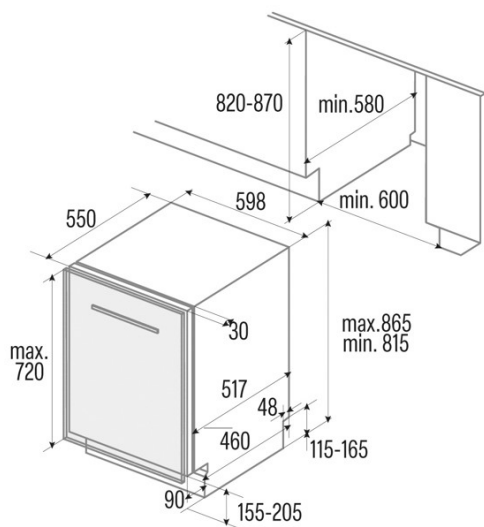

LVI 62012

Cod. 07200079

EAN 8422248351386

ALLGEMEINE INFORMATIONEN

EAN/UPC	8422248351386
Unterfamilie	Built-in

Stromanschluss

Nennspannung (V)	220-240
Nennfrequenz (Hz)	50
Nenneingangsleistung (W)	1760
Länge des Stromkabels (m)	1500
Steckertyp	Typ C

Strom- und Wasseranschluss

Nennspannung (V)	220-240
Nennfrequenz (Hz)	50
Nenneingangsleistung (W)	1760
Länge des Stromkabels (m)	1500
Steckertyp	Typ C
Länge des Eingangswasserschlauchs (m)	1500
Länge des Abwasserschlauchs (m)	1400

Installation

Breite (mm)	598
Min. Höhe (mm)	815
Tiefe (mm)	550
Einstellbare Höhe	√
Einbaubreite (mm)	600
Interne Höhe (mm)	820
Einbautiefe (mm)	580

Maximale Türhöhe (mm)	720
Schiebetür	-
