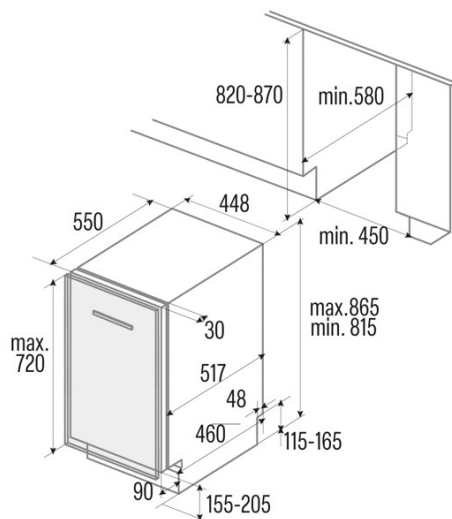

ALLGEMEINE INFORMATIONEN

EAN/UPC	8422248351393
Unterfamilie	Built-in

Stromanschluss

Nennspannung (V)	220-230
Nennfrequenz (Hz)	50
Nenneingangsleistung (W)	1760
Länge des Stromkabels (m)	1500
Steckertyp	Typ C

Produktdatenblatt gemäß EU-Verordnung 2019/2022 - 2019/2017

Standardeinstellung für die Platzierung	14
Energieeffizienzklasse	D
Energieverbrauch im ausgeschalteten Zustand [W]	0
Schallemissionen [dBA]	47
Art der Installation	Built-In

Bedienfeld

Art der Steuerung	Soft Touch Buttons
Anzeigen	LED
Anzeige der Salzsteuerung	√
Anzeige der Steuerung der Spülhilfe	√
Verzögerter Start	3-6-9h
Restzeitanzeige	√
Start/Pause	√

Programme und Funktionen

Anzahl der Programme	8
Programm 1 - Name	Intensive
Programm 1 - Temperatur (°C)	65
Programm 2 - Name	Normal
Programm 2 - Temperatur (°C)	55
Programm 3 - Name	Eco
Programm 3 - Temperatur (°C)	45
Programm 4 - Name	Express 90'
Programm 4 - Temperatur (°C)	55
Programm 5 - Name	Glas
Programm 5 - Temperatur (°C)	50
Programm 6 - Name	Quick 30'
Programm 6 - Temperatur (°C)	40
Programm 7 - Name	Automatic
Programm 7 - Temperatur (°C)	55

Strom- und Wasseranschluss

Nennspannung (V)	220-230
Nennfrequenz (Hz)	50
Nenneingangsleistung (W)	1760
Länge des Stromkabels (m)	1500
Steckertyp	Typ C
Länge des Eingangswasserschlauchs (m)	1500
Länge des Abwasserschlauchs (m)	1400

Installation

Breite (mm)	448
Min. Höhe (mm)	815
Tiefe (mm)	550
Einstellbare Höhe	√
Einbaubreite (mm)	450
Interne Höhe (mm)	820
Einbautiefe (mm)	580
Maximale Türhöhe (mm)	450