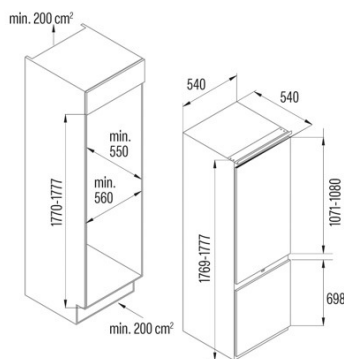

ALLGEMEINE INFORMATIONEN

EAN/UPC	8422248350945
Unterfamilie	Combi

Produktdatenblatt gemäß EU-Verordnung 2019/2016

Kategorie	7
Energieeffizienzklasse	E
Energieverbrauch [kWh/Jahr]	216
Speichervolumen des Kühlschranks [l]	179
Speichervolumen des Gefrierschranks [l]	70
Sternebewertung	4
Kühlschrank ohne Eisbildung	-
Gefrierschrank ohne Eisbildung	-
Sicherheit bei Stromausfall [h]	10
Gefrierkapazität [kg/24 h]	3,2
Klimaklasse	N/ST
Schallemissionen [dBA]	39
Art der Installation	Built-In

Ausstattung de Kühlschranks

Anzahl der Türfächer	3
Anzahl der Glasregale	3
Weinfach	-
Obst- und Gemüsefach	1
Fleisch- und Fischkühlfach	0
Innere Ausführung aus Metall	-
Anzahl der Eierhalter	1
Fassungsvermögen für Eier	1-6

Ausstattung des Gefrierschranks

Anzahl der Fächer	3
Eisschalen	1
Fassungsvermögen des Eiskübel	1-12

Beleuchtung

Kühlschrankbeleuchtung	√
Gefrierschrankbeleuchtung	-
LED-Licht	√

Strom- und Wasseranschluss

Nennspannung (V)	220-240
Nennfrequenz (Hz)	50
Nenneingangsleistung (W)	115
Schutz gegen Stromschlag	Klasse I
Länge des Stromkabels (m)	1600
Steckertyp	Type F

Steuerung

Art der Steuerung	Electronic
Anzeigen	Nein
Kühlsystem	Static
Elektronische Kühlschranktemperaturregelung	√
Elektronische Gefrierschranktemperaturregelung	-
Super-Kühlfunktion	√
Super-Gefrierfunktion	√
Urlaubsfunktion	-
Winter-Sommer-Funktion	-

Installation

Breite (mm)	540
Höhe (mm)	1777
Tiefe (mm)	540