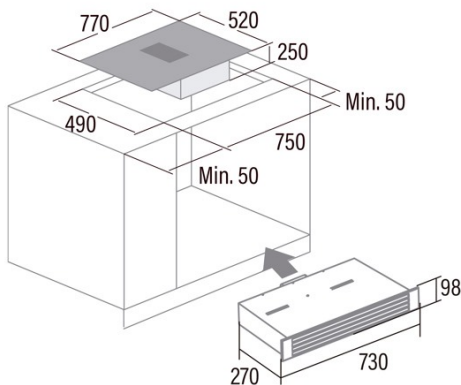

ALLGEMEINE INFORMATIONEN

EAN/UPC	8422248102568
Unterfamilie	Induction

Produktdatenblatt

Anzahl der Kochfelder	4
Kochfeld 1: Technologie	Induction
Kochfeld 1: Art des Kochfelds	Rectangular Flexible
Kochfeld 1: Position	Front Right
Kochfeld 1: Durchmesser des Kochfelds (mm)	19x19
Kochfeld 1: Leistung (kW)	2
Kochfeld 1: Verstärkung (kW)	2,8
Kochfeld 1: Verbrauch (Wh/kg)	206,8
Kochfeld 1B: Durchmesser des Kochfelds (mm)	N/A
Kochfeld 1C: Durchmesser des Kochfelds (mm)	N/A
Kochfeld 2: Technologie	Induction
Kochfeld 2: Art des Kochfelds	Rectangular Flexible
Kochfeld 2: Position	Rear Right
Kochfeld 2: Durchmesser des Kochfelds (mm)	19x19
Kochfeld 2: Leistung (kW)	1,5
Kochfeld 2: Verstärkung (kW)	2
Kochfeld 2: Verbrauch (Wh/kg)	181,5
Kochfeld 2B: Durchmesser des Kochfelds (mm)	N/A
Kochfeld 2C: Durchmesser des Kochfelds (mm)	N/A
Kochfeld 3: Technologie	Induction
Kochfeld 3: Art des Kochfelds	Rectangular Flexible
Kochfeld 3: Position	Front Left
Kochfeld 3: Durchmesser des Kochfelds (mm)	19x19
Kochfeld 3: Leistung (kW)	2
Kochfeld 3: Verstärkung (kW)	2,8
Kochfeld 3: Verbrauch (Wh/kg)	194,2
Kochfeld 3B: Durchmesser des Kochfelds (mm)	N/A
Kochfeld 3C: Durchmesser des Kochfelds (mm)	N/A
Kochfeld 4: Technologie	Induction
Kochfeld 4: Art des Kochfelds	Rectangular Flexible
Kochfeld 4: Position	Rear Left
Kochfeld 4: Durchmesser des Kochfelds (mm)	19x19
Kochfeld 4: Leistung (kW)	1,5
Kochfeld 4: Verstärkung (kW)	2
Kochfeld 4: Verbrauch (Wh/kg)	181,5
Kochfeld 4B: Durchmesser des Kochfelds (mm)	N/A
Kochfeld 4C: Durchmesser des Kochfelds (mm)	N/A
Kochfeld 5: Technologie	N/A
Kochfeld 5: Durchmesser des Kochfelds (mm)	N/A
Kochfeld 5B: Durchmesser des Kochfelds (mm)	N/A
Kochfeld 5C: Durchmesser des Kochfelds (mm)	N/A
Kochfeld 6: Technologie	N/A
Kochfeld 6: Durchmesser des Kochfelds (mm)	N/A
Kochfeld 6B: Durchmesser des Kochfelds (mm)	N/A
Kochfeld 6C: Durchmesser des Kochfelds (mm)	N/A

Abmessungen

Breite (mm)	770
Höhe (mm)	250
Tiefe (mm)	520
Einbauhöhe (mm)	750
Einbautiefe (mm)	490
Einfaches Installationssystem	Quick Fix

Ausführung

Material	Glas
Abschrägung	Vorderseite