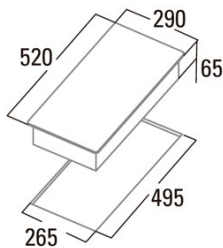

ISB 3102 BK

Cod. **08003401**

EAN **8422248102469**

ALLGEMEINE INFORMATIONEN

EAN/UPC	8422248102469
Unterfamilie	Induction

Produktdatenblatt

Anzahl der Kochfelder	2
Kochfeld 1: Technologie	Induction
Kochfeld 1: Art des Kochfelds	Simple
Kochfeld 1: Position	Rear Centre
Kochfeld 1: Durchmesser des Kochfelds (mm)	18
Kochfeld 1: Leistung (kW)	2
Kochfeld 1: Verstärkung (kW)	23
Kochfeld 1: Verbrauch (Wh/kg)	1802
Kochfeld 2: Technologie	Induction
Kochfeld 2: Art des Kochfelds	Simple
Kochfeld 2: Position	Front Centre
Kochfeld 2: Durchmesser des Kochfelds (mm)	16
Kochfeld 2: Leistung (kW)	12
Kochfeld 2: Verstärkung (kW)	15
Kochfeld 2: Verbrauch (Wh/kg)	1832

Abmessungen

Breite (mm)	520
Höhe (mm)	60
Tiefe (mm)	290
Einbaubreite (mm)	495
Einbauhöhe (mm)	70
Einbautiefe (mm)	265
Einfaches Installationssystem	Quick Fix

Ausführung

Material	Glas
Abschrägung	Nein

Steuerung