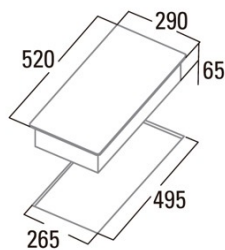

ISB 3102 BK

Cod. 08003401

EAN 8422248102469

ALLGEMEINE INFORMATIONEN

EAN/UPC	8422248102469
Unterfamilie	Induction

Produktdatenblatt

Anzahl der Kochfelder	2
Kochfeld 1: Technologie	Induction
Kochfeld 1: Art des Kochfelds	Simple
Kochfeld 1: Position	Rear Centre
Kochfeld 1: Durchmesser des Kochfelds (mm)	18
Kochfeld 1: Leistung (kW)	2
Kochfeld 1: Verstärkung (kW)	23
Kochfeld 1: Verbrauch (Wh/kg)	1802
Kochfeld 2: Technologie	Induction
Kochfeld 2: Art des Kochfelds	Simple
Kochfeld 2: Position	Front Centre
Kochfeld 2: Durchmesser des Kochfelds (mm)	16
Kochfeld 2: Leistung (kW)	12
Kochfeld 2: Verstärkung (kW)	15
Kochfeld 2: Verbrauch (Wh/kg)	1832

Abmessungen

Breite (mm)	520
Höhe (mm)	60
Tiefe (mm)	290
Einbaubreite (mm)	495
Einbauhöhe (mm)	70
Einbautiefe (mm)	265
Einfaches Installationssystem	Quick Fix

Ausführung

Material	Glas
Abschrägung	Nein

Steuerung