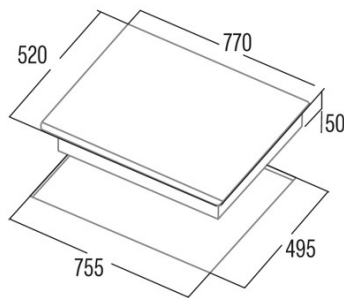

GIGA 750 BK

Cod. **08026001**

EAN **8422248054485**

ALLGEMEINE INFORMATIONEN

EAN/UPC	8422248054485
Unterfamilie	Induction

Produktdatenblatt

Anzahl der Kochfelder	6
Kochfeld 1: Technologie	Induction
Kochfeld 1: Art des Kochfelds	Rectangular Flexible
Kochfeld 1: Position	Front Left
Kochfeld 1: Durchmesser des Kochfelds (mm)	23,5x19
Kochfeld 1: Verstärkung (kW)	3,7
Kochfeld 1: Verbrauch (Wh/kg)	182,7
Kochfeld 1B: Durchmesser des Kochfelds (mm)	N/A
Kochfeld 1C: Durchmesser des Kochfelds (mm)	N/A
Kochfeld 2: Art des Kochfelds	Rectangular Flexible
Kochfeld 2: Position	Rear Left
Kochfeld 2: Leistung (kW)	2,1
Kochfeld 2: Verbrauch (Wh/kg)	182,7
Kochfeld 2B: Durchmesser des Kochfelds (mm)	N/A
Kochfeld 2C: Durchmesser des Kochfelds (mm)	N/A
Kochfeld 3: Technologie	10
Kochfeld 3: Art des Kochfelds	Rectangular Flexible
Kochfeld 3: Durchmesser des Kochfelds (mm)	23,5x19
Kochfeld 3: Leistung (kW)	2,1
Kochfeld 3: Verstärkung (kW)	3,7
Kochfeld 3: Verbrauch (Wh/kg)	182,7
Kochfeld 3B: Durchmesser des Kochfelds (mm)	N/A
Kochfeld 3C: Durchmesser des Kochfelds (mm)	N/A
Kochfeld 4: Technologie	Induction
Kochfeld 4: Art des Kochfelds	Rectangular Flexible
Kochfeld 4: Position	Rear Centre
Kochfeld 4: Durchmesser des Kochfelds (mm)	23,5x19
Kochfeld 4: Leistung (kW)	2,1
Kochfeld 4: Verstärkung (kW)	3,7
Kochfeld 4: Verbrauch (Wh/kg)	182,7
Kochfeld 4C: Durchmesser des Kochfelds (mm)	N/A
Kochfeld 5: Technologie	duction
Kochfeld 5: Art des Kochfelds	Rectangular Flexible
Kochfeld 5: Position	Rear Right
Kochfeld 5: Durchmesser des Kochfelds (mm)	23,5x19
Kochfeld 5: Leistung (kW)	2,1
Kochfeld 5: Verstärkung (kW)	3,7
Kochfeld 5: Verbrauch (Wh/kg)	182,7
Kochfeld 5B: Durchmesser des Kochfelds (mm)	N/A
Kochfeld 5C: Durchmesser des Kochfelds (mm)	N/A
Kochfeld 6: Technologie	Induction
Kochfeld 6: Art des Kochfelds	Rectangular Flexible
Kochfeld 6: Position	Front Right
Kochfeld 6: Durchmesser des Kochfelds (mm)	23,5x19
Kochfeld 6: Leistung (kW)	100
Kochfeld 6: Verstärkung (kW)	3,7
Kochfeld 6: Verbrauch (Wh/kg)	182,7
Kochfeld 6B: Durchmesser des Kochfelds (mm)	N/A
Kochfeld 6C: Durchmesser des Kochfelds (mm)	N/A

Abmessungen

Breite (mm)	770
Höhe (mm)	50
Tiefe (mm)	520
Einbaubreite (mm)	755
Einbautiefe (mm)	495
Einfaches Installationssystem	Quick Fix