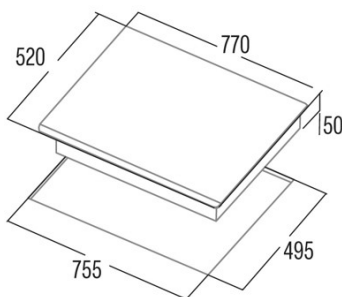

ALLGEMEINE INFORMATIONEN

EAN/UPC	8422248054485
Unterfamilie	Induction

Produktdatenblatt

Anzahl der Kochfelder	6
Kochfeld 1: Technologie	Induction
Kochfeld 1: Art des Kochfelds	Rectangular Flexible
Kochfeld 1: Position	Front Left
Kochfeld 1: Durchmesser des Kochfelds (mm)	23,5x19
Kochfeld 1: Leistung (kW)	2,1
Kochfeld 1: Verstärkung (kW)	3,7
Kochfeld 1: Verbrauch (Wh/kg)	182,7
Kochfeld 1B: Durchmesser des Kochfelds (mm)	N/A
Kochfeld 1C: Durchmesser des Kochfelds (mm)	N/A
Kochfeld 2: Technologie	Induction
Kochfeld 2: Art des Kochfelds	Rectangular Flexible
Kochfeld 2: Position	Rear Left
Kochfeld 2: Durchmesser des Kochfelds (mm)	23,5x19
Kochfeld 2: Leistung (kW)	2,1
Kochfeld 2: Verstärkung (kW)	3,7
Kochfeld 2: Verbrauch (Wh/kg)	182,7
Kochfeld 2B: Durchmesser des Kochfelds (mm)	N/A
Kochfeld 2C: Durchmesser des Kochfelds (mm)	N/A
Kochfeld 3: Technologie	Induction
Kochfeld 3: Art des Kochfelds	Rectangular Flexible
Kochfeld 3: Position	Front Centre
Kochfeld 3: Durchmesser des Kochfelds (mm)	23,5x19
Kochfeld 3: Leistung (kW)	2,1
Kochfeld 3: Verstärkung (kW)	3,7
Kochfeld 3: Verbrauch (Wh/kg)	182,7
Kochfeld 3B: Durchmesser des Kochfelds (mm)	N/A
Kochfeld 3C: Durchmesser des Kochfelds (mm)	N/A
Kochfeld 4: Technologie	Induction
Kochfeld 4: Art des Kochfelds	Rectangular Flexible
Kochfeld 4: Position	Rear Centre
Kochfeld 4: Durchmesser des Kochfelds (mm)	23,5x19
Kochfeld 4: Leistung (kW)	2,1
Kochfeld 4: Verstärkung (kW)	3,7
Kochfeld 4: Verbrauch (Wh/kg)	182,7
Kochfeld 4B: Durchmesser des Kochfelds (mm)	N/A
Kochfeld 4C: Durchmesser des Kochfelds (mm)	N/A
Kochfeld 5: Technologie	Induction
Kochfeld 5: Art des Kochfelds	Rectangular Flexible
Kochfeld 5: Position	Rear Right
Kochfeld 5: Durchmesser des Kochfelds (mm)	23,5x19
Kochfeld 5: Leistung (kW)	2,1
Kochfeld 5: Verstärkung (kW)	3,7
Kochfeld 5: Verbrauch (Wh/kg)	182,7
Kochfeld 5B: Durchmesser des Kochfelds (mm)	N/A
Kochfeld 5C: Durchmesser des Kochfelds (mm)	N/A
Kochfeld 6: Technologie	Induction
Kochfeld 6: Art des Kochfelds	Rectangular Flexible
Kochfeld 6: Position	Front Right
Kochfeld 6: Durchmesser des Kochfelds (mm)	23,5x19
Kochfeld 6: Leistung (kW)	2,1
Kochfeld 6: Verstärkung (kW)	3,7
Kochfeld 6: Verbrauch (Wh/kg)	182,7
Kochfeld 6B: Durchmesser des Kochfelds (mm)	N/A
Kochfeld 6C: Durchmesser des Kochfelds (mm)	N/A

Abmessungen