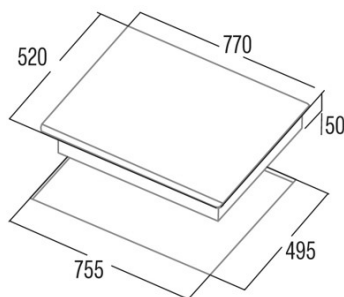

GIGA 750 BK

Cod. **08026001**

EAN **8422248054485**

ALLGEMEINE INFORMATIONEN

EAN/UPC	8422248054485
Unterfamilie	Induction

Produktdatenblatt

Anzahl der Kochfelder	6
Kochfeld 1: Technologie	Induction
Kochfeld 1: Art des Kochfelds	Rectangular Flexible
Kochfeld 1: Position	Front Left
Kochfeld 1: Durchmesser des Kochfelds (mm)	23,5x19
Kochfeld 1: Verstärkung (kW)	3,7
Kochfeld 1: Verbrauch (Wh/kg)	182,7
Kochfeld 1B: Durchmesser des Kochfelds (mm)	N/A
Kochfeld 1C: Durchmesser des Kochfelds (mm)	N/A
Kochfeld 2: Art des Kochfelds	Rectangular Flexible
Kochfeld 2: Position	Rear Left
Kochfeld 2: Leistung (kW)	2,1
Kochfeld 2: Verbrauch (Wh/kg)	182,7
Kochfeld 2B: Durchmesser des Kochfelds (mm)	N/A
Kochfeld 2C: Durchmesser des Kochfelds (mm)	N/A
Kochfeld 3: Technologie	10
Kochfeld 3: Art des Kochfelds	Rectangular Flexible
Kochfeld 3: Durchmesser des Kochfelds (mm)	23,5x19
Kochfeld 3: Leistung (kW)	2,1
Kochfeld 3: Verstärkung (kW)	3,7
Kochfeld 3: Verbrauch (Wh/kg)	182,7
Kochfeld 3B: Durchmesser des Kochfelds (mm)	N/A
Kochfeld 3C: Durchmesser des Kochfelds (mm)	N/A
Kochfeld 4: Technologie	Induction
Kochfeld 4: Art des Kochfelds	Rectangular Flexible
Kochfeld 4: Position	Rear Centre
Kochfeld 4: Durchmesser des Kochfelds (mm)	23,5x19
Kochfeld 4: Leistung (kW)	2,1
Kochfeld 4: Verstärkung (kW)	3,7
Kochfeld 4: Verbrauch (Wh/kg)	182,7
Kochfeld 4C: Durchmesser des Kochfelds (mm)	N/A
Kochfeld 5: Technologie	duction
Kochfeld 5: Art des Kochfelds	Rectangular Flexible
Kochfeld 5: Position	Rear Right
Kochfeld 5: Durchmesser des Kochfelds (mm)	23,5x19
Kochfeld 5: Leistung (kW)	2,1
Kochfeld 5: Verstärkung (kW)	3,7
Kochfeld 5: Verbrauch (Wh/kg)	182,7
Kochfeld 5B: Durchmesser des Kochfelds (mm)	N/A
Kochfeld 5C: Durchmesser des Kochfelds (mm)	N/A
Kochfeld 6: Technologie	Induction
Kochfeld 6: Art des Kochfelds	Rectangular Flexible
Kochfeld 6: Position	Front Right
Kochfeld 6: Durchmesser des Kochfelds (mm)	23,5x19
Kochfeld 6: Leistung (kW)	100
Kochfeld 6: Verstärkung (kW)	3,7
Kochfeld 6: Verbrauch (Wh/kg)	182,7
Kochfeld 6B: Durchmesser des Kochfelds (mm)	N/A
Kochfeld 6C: Durchmesser des Kochfelds (mm)	N/A

Abmessungen

Breite (mm)	770
Höhe (mm)	50
Tiefe (mm)	520
Einbaubreite (mm)	755
Einbautiefe (mm)	495
Einfaches Installationssystem	Quick Fix