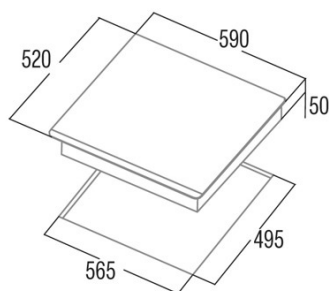

GIGA 600 BK

Cod. **08026002**

EAN **8422248059190**

ALLGEMEINE INFORMATIONEN

EAN/UPC	8422248059190
Unterfamilie	Induction

Produktdatenblatt

Anzahl der Kochfelder	4
Kochfeld 1: Technologie	Induction
Kochfeld 1: Art des Kochfelds	Rectangular Flexible
Kochfeld 1: Position	Front Left
Kochfeld 1: Durchmesser des Kochfelds (mm)	23,5x19
Kochfeld 1: Leistung (kW)	2,1
Kochfeld 1: Verstärkung (kW)	3,7
Kochfeld 1: Verbrauch (Wh/kg)	182,7
Kochfeld 1B: Durchmesser des Kochfelds (mm)	N/A
Kochfeld 1C: Durchmesser des Kochfelds (mm)	N/A
Kochfeld 2: Technologie	Induction
Kochfeld 2: Art des Kochfelds	Rectangular Flexible
Kochfeld 2: Position	Rear Left
Kochfeld 2: Durchmesser des Kochfelds (mm)	23,5x19
Kochfeld 2: Leistung (kW)	2,1
Kochfeld 2: Verstärkung (kW)	3,7
Kochfeld 2: Verbrauch (Wh/kg)	182,7
Kochfeld 2B: Durchmesser des Kochfelds (mm)	N/A
Kochfeld 2C: Durchmesser des Kochfelds (mm)	N/A
Kochfeld 3: Technologie	Induction
Kochfeld 3: Art des Kochfelds	Rectangular Flexible
Kochfeld 3: Position	Rear Right
Kochfeld 3: Durchmesser des Kochfelds (mm)	23,5x19
Kochfeld 3: Leistung (kW)	2,1
Kochfeld 3: Verstärkung (kW)	3,7
Kochfeld 3: Verbrauch (Wh/kg)	182,7
Kochfeld 3B: Durchmesser des Kochfelds (mm)	N/A
Kochfeld 3C: Durchmesser des Kochfelds (mm)	N/A
Kochfeld 4: Technologie	Induction
Kochfeld 4: Art des Kochfelds	Rectangular Flexible
Kochfeld 4: Position	Front Right
Kochfeld 4: Durchmesser des Kochfelds (mm)	23,5x19
Kochfeld 4: Leistung (kW)	2,1
Kochfeld 4: Verstärkung (kW)	3,7
Kochfeld 4: Verbrauch (Wh/kg)	182,7
Kochfeld 4B: Durchmesser des Kochfelds (mm)	N/A
Kochfeld 4C: Durchmesser des Kochfelds (mm)	N/A
Kochfeld 5: Technologie	N/A
Kochfeld 5: Art des Kochfelds	N/A
Kochfeld 5: Position	N/A
Kochfeld 5: Durchmesser des Kochfelds (mm)	N/A
Kochfeld 5B: Durchmesser des Kochfelds (mm)	N/A
Kochfeld 5C: Durchmesser des Kochfelds (mm)	N/A
Kochfeld 6: Technologie	N/A
Kochfeld 6: Art des Kochfelds	N/A
Kochfeld 6: Position	N/A
Kochfeld 6: Durchmesser des Kochfelds (mm)	N/A
Kochfeld 6B: Durchmesser des Kochfelds (mm)	N/A
Kochfeld 6C: Durchmesser des Kochfelds (mm)	N/A

Abmessungen

Breite (mm)	590
Höhe (mm)	50
Tiefe (mm)	520
Einbaubreite (mm)	565
Einbautiefe (mm)	495
Einfaches Installationssystem	Quick Fix