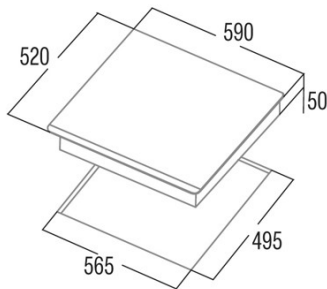

GIGA 600 WH

Cod. **08026003**

EAN **8422248059206**

ALLGEMEINE INFORMATIONEN

EAN/UPC	8422248059206
Unterfamilie	Induction

Produktdatenblatt

Anzahl der Kochfelder	4
Kochfeld 1: Technologie	Induction
Kochfeld 1: Art des Kochfelds	Rectangular Flexible
Kochfeld 1: Position	Front Left
Kochfeld 1: Durchmesser des Kochfelds (mm)	23,5x19
Kochfeld 1: Leistung (kW)	2,1
Kochfeld 1: Verstärkung (kW)	3,7
Kochfeld 1: Verbrauch (Wh/kg)	182,7
Kochfeld 1B: Durchmesser des Kochfelds (mm)	N/A
Kochfeld 1C: Durchmesser des Kochfelds (mm)	N/A
Kochfeld 2: Technologie	Induction
Kochfeld 2: Art des Kochfelds	Rectangular Flexible
Kochfeld 2: Position	Rear Left
Kochfeld 2: Durchmesser des Kochfelds (mm)	23,5x19
Kochfeld 2: Leistung (kW)	2,1
Kochfeld 2: Verstärkung (kW)	3,7
Kochfeld 2: Verbrauch (Wh/kg)	182,7
Kochfeld 2B: Durchmesser des Kochfelds (mm)	N/A
Kochfeld 2C: Durchmesser des Kochfelds (mm)	N/A
Kochfeld 3: Technologie	Induction
Kochfeld 3: Art des Kochfelds	Rectangular Flexible
Kochfeld 3: Position	Rear Right
Kochfeld 3: Durchmesser des Kochfelds (mm)	23,5x19
Kochfeld 3: Leistung (kW)	2,1
Kochfeld 3: Verstärkung (kW)	3,7
Kochfeld 3: Verbrauch (Wh/kg)	182,7
Kochfeld 3B: Durchmesser des Kochfelds (mm)	N/A
Kochfeld 3C: Durchmesser des Kochfelds (mm)	N/A
Kochfeld 4: Technologie	Induction
Kochfeld 4: Art des Kochfelds	Rectangular Flexible
Kochfeld 4: Position	Front Right
Kochfeld 4: Durchmesser des Kochfelds (mm)	23,5x19
Kochfeld 4: Leistung (kW)	2,1
Kochfeld 4: Verstärkung (kW)	3,7
Kochfeld 4: Verbrauch (Wh/kg)	182,7
Kochfeld 4B: Durchmesser des Kochfelds (mm)	N/A
Kochfeld 4C: Durchmesser des Kochfelds (mm)	N/A
Kochfeld 5: Technologie	N/A
Kochfeld 5: Art des Kochfelds	N/A
Kochfeld 5: Position	N/A
Kochfeld 5: Durchmesser des Kochfelds (mm)	N/A
Kochfeld 5B: Durchmesser des Kochfelds (mm)	N/A
Kochfeld 5C: Durchmesser des Kochfelds (mm)	N/A
Kochfeld 6: Technologie	N/A
Kochfeld 6: Art des Kochfelds	N/A
Kochfeld 6: Position	N/A
Kochfeld 6: Durchmesser des Kochfelds (mm)	N/A
Kochfeld 6B: Durchmesser des Kochfelds (mm)	N/A
Kochfeld 6C: Durchmesser des Kochfelds (mm)	N/A

Abmessungen

Breite (mm)	590
Höhe (mm)	50
Tiefe (mm)	520
Einbaubreite (mm)	565
Einbautiefe (mm)	495
Einfaches Installationssystem	Quick Fix