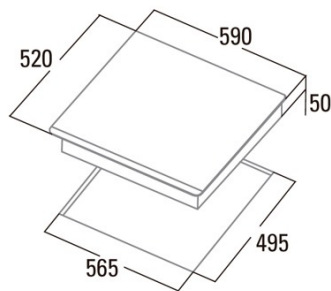

ALLGEMEINE INFORMATIONEN

EAN/UPC	8422248069014
Unterfamilie	Induction

Produktdatenblatt

Anzahl der Kochfelder	4
Kochfeld 1: Technologie	Induction
Kochfeld 1: Art des Kochfelds	Rectangular Flexible
Kochfeld 1: Position	Front Left
Kochfeld 1: Durchmesser des Kochfelds (mm)	23,5x19
Kochfeld 1: Leistung (kW)	2,1
Kochfeld 1: Verstärkung (kW)	3,7
Kochfeld 1: Verbrauch (Wh/kg)	182,7
Kochfeld 1B: Durchmesser des Kochfelds (mm)	N/A
Kochfeld 1C: Durchmesser des Kochfelds (mm)	N/A
Kochfeld 2: Technologie	Induction
Kochfeld 2: Art des Kochfelds	Rectangular Flexible
Kochfeld 2: Position	Rear Left
Kochfeld 2: Durchmesser des Kochfelds (mm)	23,5x19
Kochfeld 2: Leistung (kW)	2,1
Kochfeld 2: Verstärkung (kW)	3,7
Kochfeld 2: Verbrauch (Wh/kg)	182,7
Kochfeld 2B: Durchmesser des Kochfelds (mm)	N/A
Kochfeld 2C: Durchmesser des Kochfelds (mm)	N/A
Kochfeld 3: Technologie	Induction
Kochfeld 3: Art des Kochfelds	Rectangular Flexible
Kochfeld 3: Position	Rear Right
Kochfeld 3: Durchmesser des Kochfelds (mm)	23,5x19
Kochfeld 3: Leistung (kW)	2,1
Kochfeld 3: Verstärkung (kW)	3,7
Kochfeld 3: Verbrauch (Wh/kg)	182,7
Kochfeld 3B: Durchmesser des Kochfelds (mm)	N/A
Kochfeld 3C: Durchmesser des Kochfelds (mm)	N/A
Kochfeld 4: Technologie	Induction
Kochfeld 4: Art des Kochfelds	Rectangular Flexible
Kochfeld 4: Position	Front Right
Kochfeld 4: Durchmesser des Kochfelds (mm)	23,5x19
Kochfeld 4: Leistung (kW)	2,1
Kochfeld 4: Verstärkung (kW)	3,7
Kochfeld 4: Verbrauch (Wh/kg)	182,7
Kochfeld 4B: Durchmesser des Kochfelds (mm)	N/A
Kochfeld 4C: Durchmesser des Kochfelds (mm)	N/A
Kochfeld 5: Technologie	N/A
Kochfeld 5: Durchmesser des Kochfelds (mm)	N/A
Kochfeld 5B: Durchmesser des Kochfelds (mm)	N/A
Kochfeld 5C: Durchmesser des Kochfelds (mm)	N/A
Kochfeld 6: Technologie	N/A
Kochfeld 6: Durchmesser des Kochfelds (mm)	N/A
Kochfeld 6B: Durchmesser des Kochfelds (mm)	N/A
Kochfeld 6C: Durchmesser des Kochfelds (mm)	N/A

Abmessungen

Breite (mm)	590
Höhe (mm)	50
Tiefe (mm)	520
Einbaubreite (mm)	565
Einbautiefe (mm)	495
Einfaches Installationssystem	Quick Fix

Ausführung

Material	Glas
Abschrägung	Vorderseite