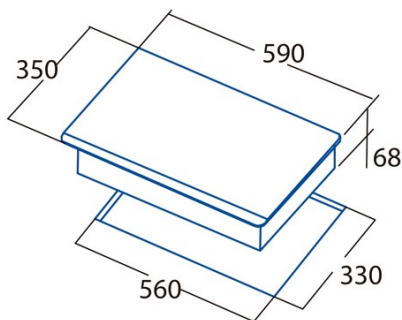

ALLGEMEINE INFORMATIONEN

EAN/UPC	8422248055864
Unterfamilie	Induction

Produktdatenblatt

Anzahl der Kochfelder	2
Kochfeld 1: Technologie	Induction
Kochfeld 1: Art des Kochfelds	Simple
Kochfeld 1: Position	Left
Kochfeld 1: Durchmesser des Kochfelds (mm)	22
Kochfeld 1: Leistung (kW)	2,3
Kochfeld 1: Verstärkung (kW)	3
Kochfeld 1: Verbrauch (Wh/kg)	176,3
Kochfeld 1B: Durchmesser des Kochfelds (mm)	N/A
Kochfeld 1C: Durchmesser des Kochfelds (mm)	N/A
Kochfeld 2: Technologie	Induction
Kochfeld 2: Art des Kochfelds	Simple
Kochfeld 2: Position	Right
Kochfeld 2: Durchmesser des Kochfelds (mm)	18
Kochfeld 2: Leistung (kW)	1,4
Kochfeld 2: Verbrauch (Wh/kg)	184,9
Kochfeld 2B: Durchmesser des Kochfelds (mm)	N/A
Kochfeld 2C: Durchmesser des Kochfelds (mm)	N/A
Kochfeld 3: Technologie	N/A
Kochfeld 3: Art des Kochfelds	N/A
Kochfeld 3: Position	N/A
Kochfeld 3: Durchmesser des Kochfelds (mm)	N/A
Kochfeld 3B: Durchmesser des Kochfelds (mm)	N/A
Kochfeld 3C: Durchmesser des Kochfelds (mm)	N/A
Kochfeld 4: Technologie	N/A
Kochfeld 4: Art des Kochfelds	N/A
Kochfeld 4: Position	N/A
Kochfeld 4: Durchmesser des Kochfelds (mm)	N/A
Kochfeld 4B: Durchmesser des Kochfelds (mm)	N/A
Kochfeld 4C: Durchmesser des Kochfelds (mm)	N/A
Kochfeld 5: Technologie	N/A
Kochfeld 5: Art des Kochfelds	N/A
Kochfeld 5: Position	N/A
Kochfeld 5: Durchmesser des Kochfelds (mm)	N/A
Kochfeld 5B: Durchmesser des Kochfelds (mm)	N/A
Kochfeld 5C: Durchmesser des Kochfelds (mm)	N/A
Kochfeld 6: Technologie	N/A
Kochfeld 6: Art des Kochfelds	N/A
Kochfeld 6: Position	N/A
Kochfeld 6: Durchmesser des Kochfelds (mm)	N/A
Kochfeld 6B: Durchmesser des Kochfelds (mm)	N/A
Kochfeld 6C: Durchmesser des Kochfelds (mm)	N/A

Abmessungen

Breite (mm)	590
Tiefe (mm)	350
Einbaubreite (mm)	560
Einbautiefe (mm)	330
Einfaches Installationssystem	Quick Fix

Ausführung

Material	Glas
Abschrägung	Vorderseite
Rahmen	Nein
Kochhilfen	N/A

Steuerung