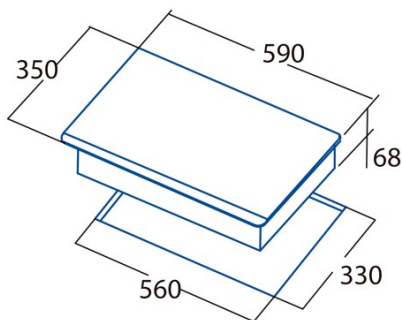

IB 2 PLUS BK

Cod. **08027203**

EAN **8422248055864**

ALLGEMEINE INFORMATIONEN

EAN/UPC	8422248055864
Unterfamilie	Induction

Produktdatenblatt

Anzahl der Kochfelder	2
Kochfeld 1: Technologie	Induction
Kochfeld 1: Art des Kochfelds	Simple
Kochfeld 1: Position	Left
Kochfeld 1: Durchmesser des Kochfelds (mm)	22
Kochfeld 1: Leistung (kW)	2,3
Kochfeld 1: Verstärkung (kW)	3
Kochfeld 1: Verbrauch (Wh/kg)	176,3
Kochfeld 1B: Durchmesser des Kochfelds (mm)	N/A
Kochfeld 1C: Durchmesser des Kochfelds (mm)	N/A
Kochfeld 2: Technologie	Induction
Kochfeld 2: Art des Kochfelds	Simple
Kochfeld 2: Position	Right
Kochfeld 2: Durchmesser des Kochfelds (mm)	18
Kochfeld 2: Leistung (kW)	1,4
Kochfeld 2: Verbrauch (Wh/kg)	184,9
Kochfeld 2B: Durchmesser des Kochfelds (mm)	N/A
Kochfeld 2C: Durchmesser des Kochfelds (mm)	N/A
Kochfeld 3: Technologie	N/A
Kochfeld 3: Art des Kochfelds	N/A
Kochfeld 3: Position	N/A
Kochfeld 3: Durchmesser des Kochfelds (mm)	N/A
Kochfeld 3B: Durchmesser des Kochfelds (mm)	N/A
Kochfeld 3C: Durchmesser des Kochfelds (mm)	N/A
Kochfeld 4: Technologie	N/A
Kochfeld 4: Art des Kochfelds	N/A
Kochfeld 4: Position	N/A
Kochfeld 4: Durchmesser des Kochfelds (mm)	N/A
Kochfeld 4B: Durchmesser des Kochfelds (mm)	N/A
Kochfeld 4C: Durchmesser des Kochfelds (mm)	N/A
Kochfeld 5: Technologie	N/A
Kochfeld 5: Art des Kochfelds	N/A
Kochfeld 5: Position	N/A
Kochfeld 5: Durchmesser des Kochfelds (mm)	N/A
Kochfeld 5B: Durchmesser des Kochfelds (mm)	N/A
Kochfeld 5C: Durchmesser des Kochfelds (mm)	N/A
Kochfeld 6: Technologie	N/A
Kochfeld 6: Art des Kochfelds	N/A
Kochfeld 6: Position	N/A
Kochfeld 6: Durchmesser des Kochfelds (mm)	N/A
Kochfeld 6B: Durchmesser des Kochfelds (mm)	N/A
Kochfeld 6C: Durchmesser des Kochfelds (mm)	N/A

Abmessungen

Breite (mm)	590
Tiefe (mm)	350
Einbaubreite (mm)	560
Einbautiefe (mm)	330
Einfaches Installationssystem	Quick Fix

Ausführung

Material	Glas
Abschrägung	Vorderseite
Rahmen	Nein
Kochhilfen	N/A

Steuerung