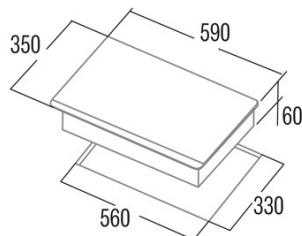

IB2 PLUS BK

Cod. **08027208**

EAN **8422248109420**

ALLGEMEINE INFORMATIONEN

EAN/UPC	8422248109420
Unterfamilie	Induction

Produktdatenblatt

Anzahl der Kochfelder	2
Kochfeld 1: Technologie	Induction
Kochfeld 1: Art des Kochfelds	Simple
Kochfeld 1: Position	Right
Kochfeld 1: Durchmesser des Kochfelds (mm)	16
Kochfeld 1: Leistung (kW)	14
Kochfeld 1: Verbrauch (Wh/kg)	1851
Kochfeld 2: Technologie	Induction
Kochfeld 2: Art des Kochfelds	Simple
Kochfeld 2: Position	Left
Kochfeld 2: Durchmesser des Kochfelds (mm)	21
Kochfeld 2: Leistung (kW)	23
Kochfeld 2: Verstärkung (kW)	1763
Kochfeld 2: Verbrauch (Wh/kg)	183

Abmessungen

Breite (mm)	590
Höhe (mm)	68
Tiefe (mm)	350
Einbaubreite (mm)	560
Einbauhöhe (mm)	320
Einbautiefe (mm)	88
Einfaches Installationssystem	Quick Fix

Ausführung

Material	Glas
Abschrägung	Vorderseite

Steuerung

Art der Steuerung	Slider Touch Control
Position der Steuerung	Front Right
Unabhängige Steuerung nach Kochfeld	-
Verdeckte Steuerung	-
Leistungsstufen	9 + Booster
Knopftyp	N/A
Programmierung der Garzeit	✓
Countdown-Alarm	✓
Energieverwaltung	-

Sicherheit

Sicherheitsverriegelung	✓
Kindersicherung	Nein
Restwärmanzeige	✓
Automatische Erkennung von Küchenutensilien	✓
Intelligente Erkennung von Küchenutensilien	-
Automatischer Sicherheitsstopp	✓
Schutz gegen verschüttete Flüssigkeiten	✓

Stromanschluss

Nennspannung (V)	220-240
Nennfrequenz (Hz)	50/60
Nenneingangsleistung (W)	3700
Option zum Anschluss verschiedener Phasen	2 Phasen
Schutz gegen Stromschlag	Klasse I
Steckertyp	No plug