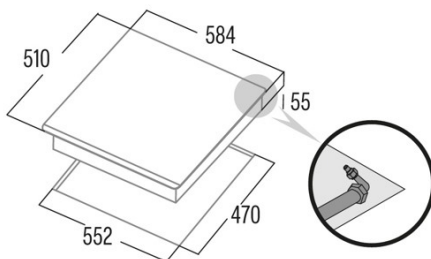

RCI 631 BK

Cod. **08028403**

EAN **8422248055024**

ALLGEMEINE INFORMATIONEN

EAN/UPC	8422248055024
Unterfamilie	Gas

Produktdatenblatt

Anzahl der Kochfelder	4
Kochfeld 1: Technologie	GAS
Kochfeld 1: Art des Kochfelds	Triple
Kochfeld 1: Position	Rear Left
Kochfeld 1: Leistung (kW)	3,5
Kochfeld 3: Technologie	GAS
Kochfeld 3: Art des Kochfelds	Semirapid
Kochfeld 3: Position	Front Left
Kochfeld 3: Leistung (kW)	1,75
Kochfeld 4: Technologie	GAS
Kochfeld 4: Art des Kochfelds	Auxiliary
Kochfeld 4: Position	Front Right
Kochfeld 4: Leistung (kW)	1
Kochfeld 5: Technologie	GAS
Kochfeld 5: Art des Kochfelds	Semirapid
Kochfeld 5: Position	Rear Right
Kochfeld 5: Leistung (kW)	1,75

Abmessungen

Breite (mm)	584
Höhe (mm)	55
Tiefe (mm)	510
Einbaubreite (mm)	452
Einbautiefe (mm)	470
Einfaches Installationssystem	Clamping System

Ausführung

Material	Glas
Abschrägung	Vorderseite
Rahmen	Nein
Kochhilfen	Cast Iron