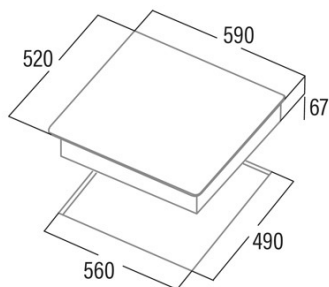

ALLGEMEINE INFORMATIONEN

EAN/UPC	8422248109321
Unterfamilie	Radiant

Produktdatenblatt

Anzahl der Kochfelder	4
Kochfeld 1: Technologie	Radiant
Kochfeld 1: Art des Kochfelds	Simple
Kochfeld 1: Position	Front Left
Kochfeld 1: Durchmesser des Kochfelds (mm)	14
Kochfeld 1: Leistung (kW)	1,2
Kochfeld 1: Verbrauch (Wh/kg)	187,7
Kochfeld 1B: Durchmesser des Kochfelds (mm)	N/A
Kochfeld 1C: Durchmesser des Kochfelds (mm)	N/A
Kochfeld 2: Technologie	Radiant
Kochfeld 2: Art des Kochfelds	Simple
Kochfeld 2: Position	Rear Left
Kochfeld 2: Durchmesser des Kochfelds (mm)	18
Kochfeld 2: Leistung (kW)	1,8
Kochfeld 2: Verbrauch (Wh/kg)	183,4
Kochfeld 2B: Durchmesser des Kochfelds (mm)	N/A
Kochfeld 2C: Durchmesser des Kochfelds (mm)	N/A
Kochfeld 3: Technologie	Radiant
Kochfeld 3: Art des Kochfelds	Simple
Kochfeld 3: Position	Rear Right
Kochfeld 3: Durchmesser des Kochfelds (mm)	14
Kochfeld 3: Leistung (kW)	1,2
Kochfeld 3: Verbrauch (Wh/kg)	194,1
Kochfeld 3B: Durchmesser des Kochfelds (mm)	N/A
Kochfeld 3C: Durchmesser des Kochfelds (mm)	N/A
Kochfeld 4: Technologie	Radiant
Kochfeld 4: Art des Kochfelds	Simple
Kochfeld 4: Position	Front Right
Kochfeld 4: Durchmesser des Kochfelds (mm)	18
Kochfeld 4: Leistung (kW)	1,8
Kochfeld 4: Verbrauch (Wh/kg)	191,3
Kochfeld 4B: Durchmesser des Kochfelds (mm)	N/A
Kochfeld 4C: Durchmesser des Kochfelds (mm)	N/A
Kochfeld 5: Technologie	N/A
Kochfeld 5: Art des Kochfelds	N/A
Kochfeld 5: Position	N/A
Kochfeld 5: Durchmesser des Kochfelds (mm)	N/A
Kochfeld 5B: Durchmesser des Kochfelds (mm)	N/A
Kochfeld 5C: Durchmesser des Kochfelds (mm)	N/A
Kochfeld 6: Technologie	N/A
Kochfeld 6: Art des Kochfelds	N/A
Kochfeld 6: Position	N/A
Kochfeld 6: Durchmesser des Kochfelds (mm)	N/A
Kochfeld 6B: Durchmesser des Kochfelds (mm)	N/A
Kochfeld 6C: Durchmesser des Kochfelds (mm)	N/A

Abmessungen

Breite (mm)	590
Tiefe (mm)	520
Einbaubreite (mm)	560
Einbautiefe (mm)	490
Einfaches Installationssystem	Quick Fix

Ausführung

Material	Glas
Abschrägung	Nein
Rahmen	Nein