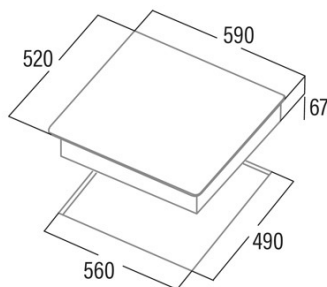

ALLGEMEINE INFORMATIONEN

EAN/UPC	8422248109321
Unterfamilie	Radiant

Produktdatenblatt

Anzahl der Kochfelder	4
Kochfeld 1: Technologie	Radiant
Kochfeld 1: Art des Kochfelds	Simple
Kochfeld 1: Position	Front Left
Kochfeld 1: Durchmesser des Kochfelds (mm)	14
Kochfeld 1: Leistung (kW)	1,2
Kochfeld 1: Verbrauch (Wh/kg)	187,7
Kochfeld 1B: Durchmesser des Kochfelds (mm)	N/A
Kochfeld 1C: Durchmesser des Kochfelds (mm)	N/A
Kochfeld 2: Technologie	Radiant
Kochfeld 2: Art des Kochfelds	Simple
Kochfeld 2: Position	Rear Left
Kochfeld 2: Durchmesser des Kochfelds (mm)	18
Kochfeld 2: Leistung (kW)	1,8
Kochfeld 2: Verbrauch (Wh/kg)	183,4
Kochfeld 2B: Durchmesser des Kochfelds (mm)	N/A
Kochfeld 2C: Durchmesser des Kochfelds (mm)	N/A
Kochfeld 3: Technologie	Radiant
Kochfeld 3: Art des Kochfelds	Simple
Kochfeld 3: Position	Rear Right
Kochfeld 3: Durchmesser des Kochfelds (mm)	14
Kochfeld 3: Leistung (kW)	1,2
Kochfeld 3: Verbrauch (Wh/kg)	194,1
Kochfeld 3B: Durchmesser des Kochfelds (mm)	N/A
Kochfeld 3C: Durchmesser des Kochfelds (mm)	N/A
Kochfeld 4: Technologie	Radiant
Kochfeld 4: Art des Kochfelds	Simple
Kochfeld 4: Position	Front Right
Kochfeld 4: Durchmesser des Kochfelds (mm)	18
Kochfeld 4: Leistung (kW)	1,8
Kochfeld 4: Verbrauch (Wh/kg)	191,3
Kochfeld 4B: Durchmesser des Kochfelds (mm)	N/A
Kochfeld 4C: Durchmesser des Kochfelds (mm)	N/A
Kochfeld 5: Technologie	N/A
Kochfeld 5: Art des Kochfelds	N/A
Kochfeld 5: Position	N/A
Kochfeld 5: Durchmesser des Kochfelds (mm)	N/A
Kochfeld 5B: Durchmesser des Kochfelds (mm)	N/A
Kochfeld 5C: Durchmesser des Kochfelds (mm)	N/A
Kochfeld 6: Technologie	N/A
Kochfeld 6: Art des Kochfelds	N/A
Kochfeld 6: Position	N/A
Kochfeld 6: Durchmesser des Kochfelds (mm)	N/A
Kochfeld 6B: Durchmesser des Kochfelds (mm)	N/A
Kochfeld 6C: Durchmesser des Kochfelds (mm)	N/A

Abmessungen

Breite (mm)	590
Tiefe (mm)	520
Einbaubreite (mm)	560
Einbautiefe (mm)	490
Einfaches Installationssystem	Quick Fix

Ausführung

Material	Glas
Abschrägung	Nein
Rahmen	Nein