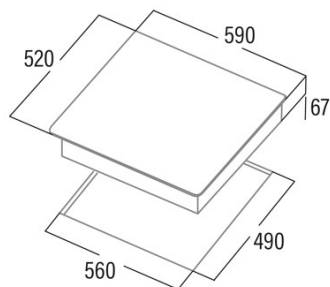

ALLGEMEINE INFORMATIONEN

EAN/UPC	8422248109321
Unterfamilie	Radiant

Produktdatenblatt

Anzahl der Kochfelder	4
Kochfeld 1: Technologie	Radiant
Kochfeld 1: Art des Kochfelds	Simple
Kochfeld 1: Position	Front Left
Kochfeld 1: Durchmesser des Kochfelds (mm)	14
Kochfeld 1: Leistung (kW)	1,2
Kochfeld 1: Verbrauch (Wh/kg)	187,7
Kochfeld 1B: Durchmesser des Kochfelds (mm)	N/A
Kochfeld 1C: Durchmesser des Kochfelds (mm)	N/A
Kochfeld 2: Technologie	Radiant
Kochfeld 2: Art des Kochfelds	Simple
Kochfeld 2: Position	Rear Left
Kochfeld 2: Durchmesser des Kochfelds (mm)	18
Kochfeld 2: Leistung (kW)	1,8
Kochfeld 2: Verbrauch (Wh/kg)	183,4
Kochfeld 2B: Durchmesser des Kochfelds (mm)	N/A
Kochfeld 2C: Durchmesser des Kochfelds (mm)	N/A
Kochfeld 3: Technologie	Radiant
Kochfeld 3: Art des Kochfelds	Simple
Kochfeld 3: Position	Rear Right
Kochfeld 3: Durchmesser des Kochfelds (mm)	14
Kochfeld 3: Leistung (kW)	1,2
Kochfeld 3: Verbrauch (Wh/kg)	194,1
Kochfeld 3B: Durchmesser des Kochfelds (mm)	N/A
Kochfeld 3C: Durchmesser des Kochfelds (mm)	N/A
Kochfeld 4: Technologie	Radiant
Kochfeld 4: Art des Kochfelds	Simple
Kochfeld 4: Position	Front Right
Kochfeld 4: Durchmesser des Kochfelds (mm)	18
Kochfeld 4: Leistung (kW)	1,8
Kochfeld 4: Verbrauch (Wh/kg)	191,3
Kochfeld 4B: Durchmesser des Kochfelds (mm)	N/A
Kochfeld 4C: Durchmesser des Kochfelds (mm)	N/A
Kochfeld 5: Technologie	N/A
Kochfeld 5: Art des Kochfelds	N/A
Kochfeld 5: Position	N/A
Kochfeld 5: Durchmesser des Kochfelds (mm)	N/A
Kochfeld 5B: Durchmesser des Kochfelds (mm)	N/A
Kochfeld 5C: Durchmesser des Kochfelds (mm)	N/A
Kochfeld 6: Technologie	N/A
Kochfeld 6: Art des Kochfelds	N/A
Kochfeld 6: Position	N/A
Kochfeld 6: Durchmesser des Kochfelds (mm)	N/A
Kochfeld 6B: Durchmesser des Kochfelds (mm)	N/A
Kochfeld 6C: Durchmesser des Kochfelds (mm)	N/A

Abmessungen

Breite (mm)	590
Tiefe (mm)	520
Einbaubreite (mm)	560
Einbautiefe (mm)	490
Einfaches Installationssystem	Quick Fix

Ausführung

Material	Glas
Abschrägung	Nein
Rahmen	Nein