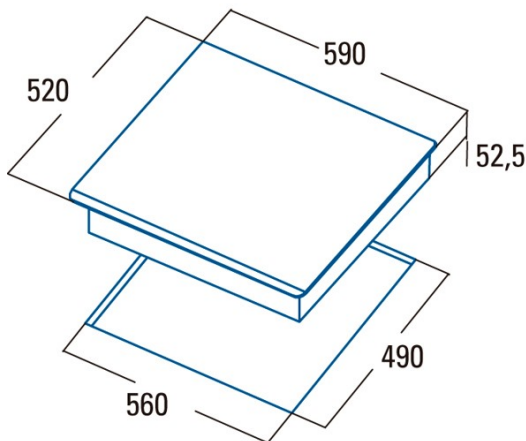

INSB 6004 BK

Cod. **08040406**

EAN **8422248079594**

ALLGEMEINE INFORMATIONEN

EAN/UPC	8422248079594
Unterfamilie	Induction

Produktdatenblatt

Anzahl der Kochfelder	4
Kochfeld 1: Technologie	Induction
Kochfeld 1: Art des Kochfelds	Simple
Kochfeld 1: Position	Front Left
Kochfeld 1: Durchmesser des Kochfelds (mm)	21
Kochfeld 1: Leistung (kW)	2,3
Kochfeld 1: Verstärkung (kW)	2,6
Kochfeld 1: Verbrauch (Wh/kg)	182,9
Kochfeld 1B: Durchmesser des Kochfelds (mm)	N/A
Kochfeld 1C: Durchmesser des Kochfelds (mm)	N/A
Kochfeld 2: Technologie	Induction
Kochfeld 2: Art des Kochfelds	Simple
Kochfeld 2: Position	Rear Left
Kochfeld 2: Durchmesser des Kochfelds (mm)	16
Kochfeld 2: Leistung (kW)	1,2
Kochfeld 2: Verstärkung (kW)	1,5
Kochfeld 2: Verbrauch (Wh/kg)	182,8
Kochfeld 2B: Durchmesser des Kochfelds (mm)	N/A
Kochfeld 2C: Durchmesser des Kochfelds (mm)	N/A
Kochfeld 3: Technologie	Induction
Kochfeld 3: Art des Kochfelds	Simple
Kochfeld 3: Position	Rear Right
Kochfeld 3: Durchmesser des Kochfelds (mm)	18
Kochfeld 3: Leistung (kW)	1,8
Kochfeld 3: Verstärkung (kW)	2,3
Kochfeld 3: Verbrauch (Wh/kg)	179,2
Kochfeld 3B: Durchmesser des Kochfelds (mm)	N/A
Kochfeld 3C: Durchmesser des Kochfelds (mm)	N/A
Kochfeld 4: Technologie	Induction
Kochfeld 4: Art des Kochfelds	Simple
Kochfeld 4: Position	Front Right
Kochfeld 4: Durchmesser des Kochfelds (mm)	16
Kochfeld 4: Leistung (kW)	1,2
Kochfeld 4: Verstärkung (kW)	1,5
Kochfeld 4: Verbrauch (Wh/kg)	179,5
Kochfeld 4B: Durchmesser des Kochfelds (mm)	N/A
Kochfeld 4C: Durchmesser des Kochfelds (mm)	N/A
Kochfeld 5: Technologie	N/A
Kochfeld 5: Art des Kochfelds	N/A
Kochfeld 5: Position	N/A
Kochfeld 5: Durchmesser des Kochfelds (mm)	N/A
Kochfeld 5B: Durchmesser des Kochfelds (mm)	N/A
Kochfeld 5C: Durchmesser des Kochfelds (mm)	N/A
Kochfeld 6: Technologie	N/A
Kochfeld 6: Art des Kochfelds	N/A
Kochfeld 6: Position	N/A
Kochfeld 6: Durchmesser des Kochfelds (mm)	N/A
Kochfeld 6B: Durchmesser des Kochfelds (mm)	N/A
Kochfeld 6C: Durchmesser des Kochfelds (mm)	N/A

Abmessungen

Breite (mm)	590
Höhe (mm)	58
Tiefe (mm)	520
Einbaubreite (mm)	565
Einbauhöhe (mm)	54
Einbautiefe (mm)	495