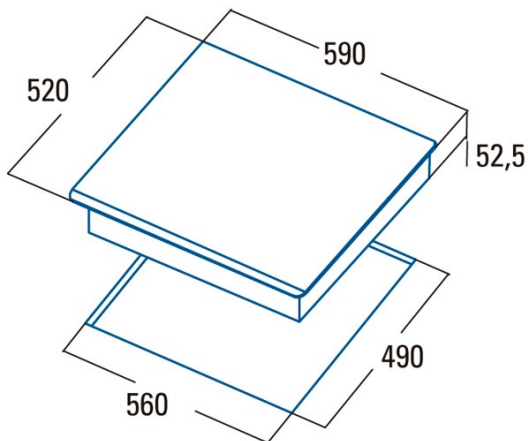

ALLGEMEINE INFORMATIONEN

EAN/UPC	8422248079594
Unterfamilie	Induction

Produktdatenblatt

Anzahl der Kochfelder	4
Kochfeld 1: Technologie	Induction
Kochfeld 1: Art des Kochfelds	Simple
Kochfeld 1: Position	Front Left
Kochfeld 1: Durchmesser des Kochfelds (mm)	21
Kochfeld 1: Leistung (kW)	2,3
Kochfeld 1: Verstärkung (kW)	2,6
Kochfeld 1: Verbrauch (Wh/kg)	182,9
Kochfeld 1B: Durchmesser des Kochfelds (mm)	N/A
Kochfeld 1C: Durchmesser des Kochfelds (mm)	N/A
Kochfeld 2: Technologie	Induction
Kochfeld 2: Art des Kochfelds	Simple
Kochfeld 2: Position	Rear Left
Kochfeld 2: Durchmesser des Kochfelds (mm)	16
Kochfeld 2: Leistung (kW)	1,2
Kochfeld 2: Verstärkung (kW)	1,5
Kochfeld 2: Verbrauch (Wh/kg)	182,8
Kochfeld 2B: Durchmesser des Kochfelds (mm)	N/A
Kochfeld 2C: Durchmesser des Kochfelds (mm)	N/A
Kochfeld 3: Technologie	Induction
Kochfeld 3: Art des Kochfelds	Simple
Kochfeld 3: Position	Rear Right
Kochfeld 3: Durchmesser des Kochfelds (mm)	18
Kochfeld 3: Leistung (kW)	1,8
Kochfeld 3: Verstärkung (kW)	2,3
Kochfeld 3: Verbrauch (Wh/kg)	179,2
Kochfeld 3B: Durchmesser des Kochfelds (mm)	N/A
Kochfeld 3C: Durchmesser des Kochfelds (mm)	N/A
Kochfeld 4: Technologie	Induction
Kochfeld 4: Art des Kochfelds	Simple
Kochfeld 4: Position	Front Right
Kochfeld 4: Durchmesser des Kochfelds (mm)	16
Kochfeld 4: Leistung (kW)	1,2
Kochfeld 4: Verstärkung (kW)	1,5
Kochfeld 4: Verbrauch (Wh/kg)	179,5
Kochfeld 4B: Durchmesser des Kochfelds (mm)	N/A
Kochfeld 4C: Durchmesser des Kochfelds (mm)	N/A
Kochfeld 5: Technologie	N/A
Kochfeld 5: Art des Kochfelds	N/A
Kochfeld 5: Position	N/A
Kochfeld 5: Durchmesser des Kochfelds (mm)	N/A
Kochfeld 5B: Durchmesser des Kochfelds (mm)	N/A
Kochfeld 5C: Durchmesser des Kochfelds (mm)	N/A
Kochfeld 6: Technologie	N/A
Kochfeld 6: Art des Kochfelds	N/A
Kochfeld 6: Position	N/A
Kochfeld 6: Durchmesser des Kochfelds (mm)	N/A
Kochfeld 6B: Durchmesser des Kochfelds (mm)	N/A
Kochfeld 6C: Durchmesser des Kochfelds (mm)	N/A

Abmessungen

Breite (mm)	590
Höhe (mm)	58
Tiefe (mm)	520
Einbaubreite (mm)	565
Einbauhöhe (mm)	54
Einbautiefe (mm)	495