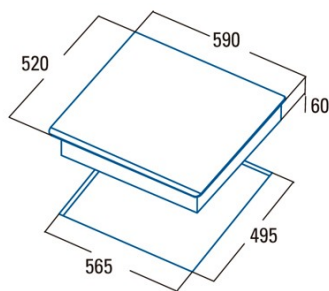

IDB 6003 PRO BK

Cod. **08063102**

EAN **8422248077675**

ALLGEMEINE INFORMATIONEN

EAN/UPC	8422248077675
Unterfamilie	Induction

Produktdatenblatt

Anzahl der Kochfelder	3
Kochfeld 1: Technologie	Induction
Kochfeld 1: Art des Kochfelds	Simple
Kochfeld 1: Position	Front Left
Kochfeld 1: Durchmesser des Kochfelds (mm)	23
Kochfeld 1: Leistung (kW)	2,3
Kochfeld 1: Verstärkung (kW)	2,6
Kochfeld 1: Verbrauch (Wh/kg)	184,1
Kochfeld 1B: Durchmesser des Kochfelds (mm)	N/A
Kochfeld 1C: Durchmesser des Kochfelds (mm)	N/A
Kochfeld 2: Technologie	Induction
Kochfeld 2: Art des Kochfelds	Simple
Kochfeld 2: Position	Rear Left
Kochfeld 2: Durchmesser des Kochfelds (mm)	18
Kochfeld 2: Leistung (kW)	1,2
Kochfeld 2: Verstärkung (kW)	1,5
Kochfeld 2: Verbrauch (Wh/kg)	181,7
Kochfeld 2B: Durchmesser des Kochfelds (mm)	N/A
Kochfeld 2C: Durchmesser des Kochfelds (mm)	N/A
Kochfeld 3: Technologie	Induction
Kochfeld 3: Art des Kochfelds	Simple
Kochfeld 3: Position	Right
Kochfeld 3: Durchmesser des Kochfelds (mm)	30
Kochfeld 3: Leistung (kW)	2,3
Kochfeld 3: Verstärkung (kW)	3
Kochfeld 3: Verbrauch (Wh/kg)	180,8
Kochfeld 3B: Durchmesser des Kochfelds (mm)	N/A
Kochfeld 3C: Durchmesser des Kochfelds (mm)	N/A
Kochfeld 4: Technologie	N/A
Kochfeld 4: Art des Kochfelds	N/A
Kochfeld 4: Position	N/A
Kochfeld 4: Durchmesser des Kochfelds (mm)	N/A
Kochfeld 4B: Durchmesser des Kochfelds (mm)	N/A
Kochfeld 4C: Durchmesser des Kochfelds (mm)	N/A
Kochfeld 5: Technologie	N/A
Kochfeld 5: Art des Kochfelds	N/A
Kochfeld 5: Position	N/A
Kochfeld 5: Durchmesser des Kochfelds (mm)	N/A
Kochfeld 5B: Durchmesser des Kochfelds (mm)	N/A
Kochfeld 5C: Durchmesser des Kochfelds (mm)	N/A
Kochfeld 6: Technologie	N/A
Kochfeld 6: Art des Kochfelds	N/A
Kochfeld 6: Position	N/A
Kochfeld 6: Durchmesser des Kochfelds (mm)	N/A
Kochfeld 6B: Durchmesser des Kochfelds (mm)	N/A
Kochfeld 6C: Durchmesser des Kochfelds (mm)	N/A

Abmessungen

Breite (mm)	590
Höhe (mm)	60
Tiefe (mm)	520
Einbaubreite (mm)	565
Einbautiefe (mm)	495
Einfaches Installationssystem	Quick Fix

Ausführung

Material	Glas