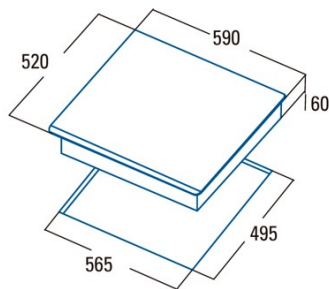

IDB 6003 PRO BK

Cod. **08063102**

EAN **8422248077675**

ALLGEMEINE INFORMATIONEN

EAN/UPC	8422248077675
Unterfamilie	Induction

Produktdatenblatt

Anzahl der Kochfelder	3
Kochfeld 1: Technologie	Induction
Kochfeld 1: Art des Kochfelds	Simple
Kochfeld 1: Position	Front Left
Kochfeld 1: Durchmesser des Kochfelds (mm)	23
Kochfeld 1: Leistung (kW)	2,3
Kochfeld 1: Verstärkung (kW)	2,6
Kochfeld 1: Verbrauch (Wh/kg)	184,1
Kochfeld 1B: Durchmesser des Kochfelds (mm)	N/A
Kochfeld 1C: Durchmesser des Kochfelds (mm)	N/A
Kochfeld 2: Technologie	Induction
Kochfeld 2: Art des Kochfelds	Simple
Kochfeld 2: Position	Rear Left
Kochfeld 2: Durchmesser des Kochfelds (mm)	18
Kochfeld 2: Leistung (kW)	1,2
Kochfeld 2: Verstärkung (kW)	1,5
Kochfeld 2: Verbrauch (Wh/kg)	181,7
Kochfeld 2B: Durchmesser des Kochfelds (mm)	N/A
Kochfeld 2C: Durchmesser des Kochfelds (mm)	N/A
Kochfeld 3: Technologie	Induction
Kochfeld 3: Art des Kochfelds	Simple
Kochfeld 3: Position	Right
Kochfeld 3: Durchmesser des Kochfelds (mm)	30
Kochfeld 3: Leistung (kW)	2,3
Kochfeld 3: Verstärkung (kW)	3
Kochfeld 3: Verbrauch (Wh/kg)	180,8
Kochfeld 3B: Durchmesser des Kochfelds (mm)	N/A
Kochfeld 3C: Durchmesser des Kochfelds (mm)	N/A
Kochfeld 4: Technologie	N/A
Kochfeld 4: Art des Kochfelds	N/A
Kochfeld 4: Position	N/A
Kochfeld 4: Durchmesser des Kochfelds (mm)	N/A
Kochfeld 4B: Durchmesser des Kochfelds (mm)	N/A
Kochfeld 4C: Durchmesser des Kochfelds (mm)	N/A
Kochfeld 5: Technologie	N/A
Kochfeld 5: Art des Kochfelds	N/A
Kochfeld 5: Position	N/A
Kochfeld 5: Durchmesser des Kochfelds (mm)	N/A
Kochfeld 5B: Durchmesser des Kochfelds (mm)	N/A
Kochfeld 5C: Durchmesser des Kochfelds (mm)	N/A
Kochfeld 6: Technologie	N/A
Kochfeld 6: Art des Kochfelds	N/A
Kochfeld 6: Position	N/A
Kochfeld 6: Durchmesser des Kochfelds (mm)	N/A
Kochfeld 6B: Durchmesser des Kochfelds (mm)	N/A
Kochfeld 6C: Durchmesser des Kochfelds (mm)	N/A

Abmessungen

Breite (mm)	590
Höhe (mm)	60
Tiefe (mm)	520
Einbaubreite (mm)	565
Einbautiefe (mm)	495
Einfaches Installationssystem	Quick Fix

Ausführung

Material	Glas