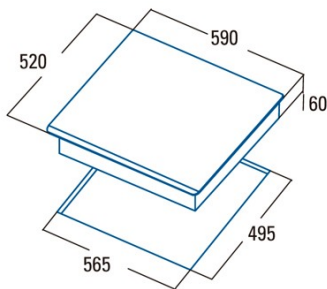

IDB 6003 PRO BK

Cod. **08063102**

EAN **8422248077675**

ALLGEMEINE INFORMATIONEN

EAN/UPC	8422248077675
Unterfamilie	Induction

Produktdatenblatt

Anzahl der Kochfelder	3
Kochfeld 1: Technologie	Induction
Kochfeld 1: Art des Kochfelds	Simple
Kochfeld 1: Position	Front Left
Kochfeld 1: Durchmesser des Kochfelds (mm)	23
Kochfeld 1: Leistung (kW)	2,3
Kochfeld 1: Verstärkung (kW)	2,6
Kochfeld 1: Verbrauch (Wh/kg)	184,1
Kochfeld 1B: Durchmesser des Kochfelds (mm)	N/A
Kochfeld 1C: Durchmesser des Kochfelds (mm)	N/A
Kochfeld 2: Technologie	Induction
Kochfeld 2: Art des Kochfelds	Simple
Kochfeld 2: Position	Rear Left
Kochfeld 2: Durchmesser des Kochfelds (mm)	18
Kochfeld 2: Leistung (kW)	1,2
Kochfeld 2: Verstärkung (kW)	1,5
Kochfeld 2: Verbrauch (Wh/kg)	181,7
Kochfeld 2B: Durchmesser des Kochfelds (mm)	N/A
Kochfeld 2C: Durchmesser des Kochfelds (mm)	N/A
Kochfeld 3: Technologie	Induction
Kochfeld 3: Art des Kochfelds	Simple
Kochfeld 3: Position	Right
Kochfeld 3: Durchmesser des Kochfelds (mm)	30
Kochfeld 3: Leistung (kW)	2,3
Kochfeld 3: Verstärkung (kW)	3
Kochfeld 3: Verbrauch (Wh/kg)	180,8
Kochfeld 3B: Durchmesser des Kochfelds (mm)	N/A
Kochfeld 3C: Durchmesser des Kochfelds (mm)	N/A
Kochfeld 4: Technologie	N/A
Kochfeld 4: Art des Kochfelds	N/A
Kochfeld 4: Position	N/A
Kochfeld 4: Durchmesser des Kochfelds (mm)	N/A
Kochfeld 4B: Durchmesser des Kochfelds (mm)	N/A
Kochfeld 4C: Durchmesser des Kochfelds (mm)	N/A
Kochfeld 5: Technologie	N/A
Kochfeld 5: Art des Kochfelds	N/A
Kochfeld 5: Position	N/A
Kochfeld 5: Durchmesser des Kochfelds (mm)	N/A
Kochfeld 5B: Durchmesser des Kochfelds (mm)	N/A
Kochfeld 5C: Durchmesser des Kochfelds (mm)	N/A
Kochfeld 6: Technologie	N/A
Kochfeld 6: Art des Kochfelds	N/A
Kochfeld 6: Position	N/A
Kochfeld 6: Durchmesser des Kochfelds (mm)	N/A
Kochfeld 6B: Durchmesser des Kochfelds (mm)	N/A
Kochfeld 6C: Durchmesser des Kochfelds (mm)	N/A

Abmessungen

Breite (mm)	590
Höhe (mm)	60
Tiefe (mm)	520
Einbaubreite (mm)	565
Einbautiefe (mm)	495
Einfaches Installationssystem	Quick Fix

Ausführung

Material	Glas