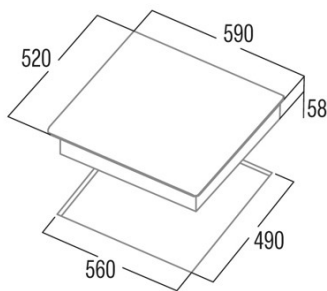

IBS 63032

Cod. **08063116**

EAN **8422248351836**

ALLGEMEINE INFORMATIONEN

EAN/UPC	8422248351836
Unterfamilie	Induction

Produktdatenblatt

Anzahl der Kochfelder	3
Kochfeld 1: Technologie	Induction
Kochfeld 1: Art des Kochfelds	Simple
Kochfeld 1: Position	Front Left
Kochfeld 1: Durchmesser des Kochfelds (mm)	21
Kochfeld 1: Leistung (kW)	2,3
Kochfeld 1: Verstärkung (kW)	2,6
Kochfeld 1: Verbrauch (Wh/kg)	177,6
Kochfeld 2: Technologie	Induction
Kochfeld 2: Art des Kochfelds	Simple
Kochfeld 2: Position	Rear Left
Kochfeld 2: Durchmesser des Kochfelds (mm)	16
Kochfeld 2: Leistung (kW)	1,2
Kochfeld 2: Verstärkung (kW)	1,5
Kochfeld 2: Verbrauch (Wh/kg)	170
Kochfeld 3: Technologie	Induction
Kochfeld 3: Art des Kochfelds	Simple
Kochfeld 3: Position	Right
Kochfeld 3: Durchmesser des Kochfelds (mm)	28
Kochfeld 3: Leistung (kW)	2,3
Kochfeld 3: Verstärkung (kW)	3
Kochfeld 3: Verbrauch (Wh/kg)	189,7

Abmessungen

Breite (mm)	590
Höhe (mm)	58
Tiefe (mm)	520
Einbaubreite (mm)	560
Einbauhöhe (mm)	490
Einbautiefe (mm)	105
Einfaches Installationssystem	Quick Fix

Steuerung

Art der Steuerung	Slider Touch Control
Position der Steuerung	Front Centre
Unabhängige Steuerung nach Kochfeld	√
Verdeckte Steuerung	-
Leistungsstufen	9 + Booster
Knopftyp	N/A
Programmierung der Garzeit	√
Grenzen der verfügbaren Leistung (kW)	2,8/3,5
Konnektivität	Nein
Automatisches Einschalten	N/A

Sicherheit

Sicherheitsverriegelung	√
Kindersicherung	Yes (Key)
Automatische Erkennung von Küchenutensilien	√
Intelligente Erkennung von Küchenutensilien	-
Automatischer Sicherheitsstopp	√
Schutz gegen verschüttete Flüssigkeiten	√

Stromanschluss

Nennspannung (V)	220-240
Nennfrequenz (Hz)	50/60
Option zum Anschluss verschiedener Phasen	2 Phasen
Schutz gegen Stromschlag	Class II