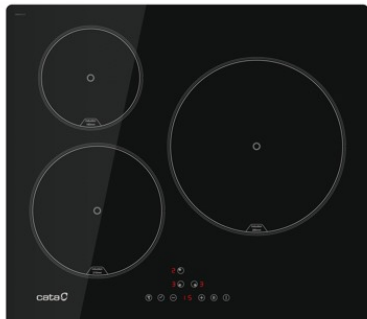

ALLGEMEINE INFORMATIONEN

EAN/UPC	8422248355919
Unterfamilie	Induction

**IB 6303E2 BK 220-240V
50-60Hz**

Cod. **08063120**

EAN **8422248355919**