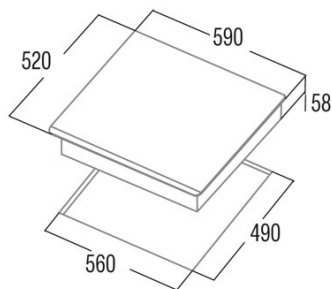

INSB 6003E2 BK

Cod. **08063122**

EAN **8422248355735**

ALLGEMEINE INFORMATIONEN

EAN/UPC	8422248355735
Unterfamilie	Induction

Produktdatenblatt

Anzahl der Kochfelder	3
Kochfeld 1: Technologie	Induction
Kochfeld 1: Art des Kochfelds	Simple
Kochfeld 1: Position	Right
Kochfeld 1: Durchmesser des Kochfelds (mm)	28
Kochfeld 1: Leistung (kW)	23
Kochfeld 1: Verstärkung (kW)	3
Kochfeld 1: Verbrauch (Wh/kg)	1897
Kochfeld 2: Technologie	Induction
Kochfeld 2: Art des Kochfelds	Simple
Kochfeld 2: Position	Rear Left
Kochfeld 2: Durchmesser des Kochfelds (mm)	16
Kochfeld 2: Leistung (kW)	12
Kochfeld 2: Verstärkung (kW)	15
Kochfeld 2: Verbrauch (Wh/kg)	170
Kochfeld 3: Technologie	Induction
Kochfeld 3: Art des Kochfelds	Simple
Kochfeld 3: Position	Front Left
Kochfeld 3: Durchmesser des Kochfelds (mm)	21
Kochfeld 3: Leistung (kW)	23
Kochfeld 3: Verstärkung (kW)	3
Kochfeld 3: Verbrauch (Wh/kg)	1776