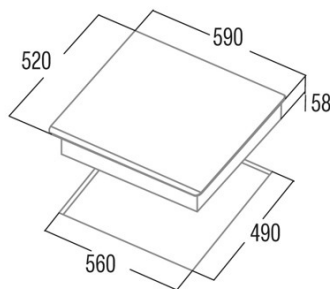

INSB 6003E2 WH 220-240V 50-60Hz

Cod. **08063123**

EAN **8422248357159**

ALLGEMEINE INFORMATIONEN

EAN/UPC	8422248357159
Unterfamilie	Induction

Produktdatenblatt

Anzahl der Kochfelder	3
Kochfeld 1: Technologie	Induction
Kochfeld 1: Art des Kochfelds	Simple
Kochfeld 1: Position	Right
Kochfeld 1: Durchmesser des Kochfelds (mm)	28
Kochfeld 1: Leistung (kW)	23
Kochfeld 1: Verstärkung (kW)	3
Kochfeld 1: Verbrauch (Wh/kg)	1897
Kochfeld 2: Technologie	Induction
Kochfeld 2: Art des Kochfelds	Simple
Kochfeld 2: Position	Rear Left
Kochfeld 2: Durchmesser des Kochfelds (mm)	16
Kochfeld 2: Leistung (kW)	12
Kochfeld 2: Verstärkung (kW)	15
Kochfeld 2: Verbrauch (Wh/kg)	170
Kochfeld 3: Technologie	Induction
Kochfeld 3: Art des Kochfelds	Simple
Kochfeld 3: Position	Front Left
Kochfeld 3: Durchmesser des Kochfelds (mm)	21
Kochfeld 3: Leistung (kW)	23
Kochfeld 3: Verstärkung (kW)	3
Kochfeld 3: Verbrauch (Wh/kg)	1776

Abmessungen

Breite (mm)	590
Höhe (mm)	58
Tiefe (mm)	520
Einbaubreite (mm)	54
Einbautiefe (mm)	49
Einfaches Installationssystem	Nein

Ausführung

Material	Glas
Abschrägung	Vorderseite
Rahmen	Nein
Kochhilfen	N/A