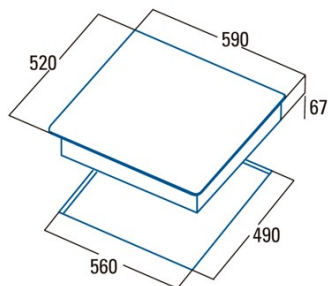

TD 6003 BK

Cod. **08063403**

EAN **8422248094207**

ALLGEMEINE INFORMATIONEN

EAN/UPC	8422248094207
Unterfamilie	Radiant

Produktdatenblatt

Anzahl der Kochfelder	3
Kochfeld 1: Technologie	Radiant
Kochfeld 1: Art des Kochfelds	Double
Kochfeld 1: Position	Left
Kochfeld 1: Durchmesser des Kochfelds (mm)	27
Kochfeld 1: Leistung (kW)	2,4
Kochfeld 1: Verbrauch (Wh/kg)	193,5
Kochfeld 1B: Durchmesser des Kochfelds (mm)	21
Kochfeld 1B: Leistung (kW)	1,5
Kochfeld 1C: Durchmesser des Kochfelds (mm)	N/A
Kochfeld 2: Technologie	Radiant
Kochfeld 2: Art des Kochfelds	Simple
Kochfeld 2: Position	Rear Right
Kochfeld 2: Durchmesser des Kochfelds (mm)	14
Kochfeld 2: Leistung (kW)	1,2
Kochfeld 2: Verbrauch (Wh/kg)	185,4
Kochfeld 2B: Durchmesser des Kochfelds (mm)	N/A
Kochfeld 2C: Durchmesser des Kochfelds (mm)	N/A
Kochfeld 3: Technologie	Radiant
Kochfeld 3: Art des Kochfelds	Simple
Kochfeld 3: Position	Front Right
Kochfeld 3: Durchmesser des Kochfelds (mm)	18
Kochfeld 3: Leistung (kW)	1,8
Kochfeld 3: Verbrauch (Wh/kg)	195,4
Kochfeld 3B: Durchmesser des Kochfelds (mm)	N/A
Kochfeld 3C: Durchmesser des Kochfelds (mm)	N/A
Kochfeld 4: Technologie	N/A
Kochfeld 4: Art des Kochfelds	N/A
Kochfeld 4: Position	N/A
Kochfeld 4: Durchmesser des Kochfelds (mm)	N/A
Kochfeld 4B: Durchmesser des Kochfelds (mm)	N/A
Kochfeld 4C: Durchmesser des Kochfelds (mm)	N/A
Kochfeld 5: Technologie	N/A
Kochfeld 5: Art des Kochfelds	N/A
Kochfeld 5: Position	N/A
Kochfeld 5: Durchmesser des Kochfelds (mm)	N/A
Kochfeld 5B: Durchmesser des Kochfelds (mm)	N/A
Kochfeld 5C: Durchmesser des Kochfelds (mm)	N/A
Kochfeld 6: Technologie	N/A
Kochfeld 6: Art des Kochfelds	N/A
Kochfeld 6: Position	N/A
Kochfeld 6: Durchmesser des Kochfelds (mm)	N/A
Kochfeld 6B: Durchmesser des Kochfelds (mm)	N/A
Kochfeld 6C: Durchmesser des Kochfelds (mm)	N/A