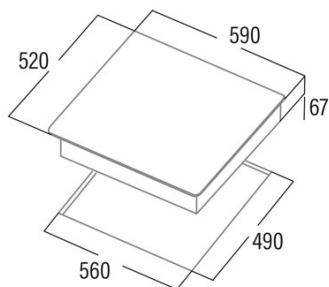

TD 6003 BK

Cod. **08063411**

EAN **8422248109499**

ALLGEMEINE INFORMATIONEN

EAN/UPC	8422248109499
Unterfamilie	Radiant

Produktdatenblatt

Anzahl der Kochfelder	3
Kochfeld 1: Technologie	Radiant
Kochfeld 1: Art des Kochfelds	Double
Kochfeld 1: Position	Left
Kochfeld 1: Durchmesser des Kochfelds (mm)	27
Kochfeld 1: Leistung (kW)	2,4
Kochfeld 1: Verbrauch (Wh/kg)	193,5
Kochfeld 1B: Durchmesser des Kochfelds (mm)	21
Kochfeld 1B: Leistung (kW)	1,5
Kochfeld 1C: Durchmesser des Kochfelds (mm)	N/A
Kochfeld 2: Technologie	Radiant
Kochfeld 2: Art des Kochfelds	Simple
Kochfeld 2: Position	Rear Right
Kochfeld 2: Durchmesser des Kochfelds (mm)	14
Kochfeld 2: Leistung (kW)	1,2
Kochfeld 2: Verbrauch (Wh/kg)	185,4
Kochfeld 2B: Durchmesser des Kochfelds (mm)	N/A
Kochfeld 2C: Durchmesser des Kochfelds (mm)	N/A
Kochfeld 3: Technologie	Radiant
Kochfeld 3: Art des Kochfelds	Simple
Kochfeld 3: Position	Front Right
Kochfeld 3: Durchmesser des Kochfelds (mm)	18
Kochfeld 3: Leistung (kW)	1,8
Kochfeld 3: Verbrauch (Wh/kg)	195,4
Kochfeld 3B: Durchmesser des Kochfelds (mm)	N/A
Kochfeld 3C: Durchmesser des Kochfelds (mm)	N/A
Kochfeld 4: Technologie	N/A
Kochfeld 4: Art des Kochfelds	N/A
Kochfeld 4: Position	N/A
Kochfeld 4: Durchmesser des Kochfelds (mm)	N/A
Kochfeld 4B: Durchmesser des Kochfelds (mm)	N/A
Kochfeld 4C: Durchmesser des Kochfelds (mm)	N/A
Kochfeld 5: Technologie	N/A
Kochfeld 5: Art des Kochfelds	N/A
Kochfeld 5: Position	N/A
Kochfeld 5: Durchmesser des Kochfelds (mm)	N/A
Kochfeld 5B: Durchmesser des Kochfelds (mm)	N/A
Kochfeld 5C: Durchmesser des Kochfelds (mm)	N/A
Kochfeld 6: Technologie	N/A
Kochfeld 6: Art des Kochfelds	N/A
Kochfeld 6: Position	N/A
Kochfeld 6: Durchmesser des Kochfelds (mm)	N/A
Kochfeld 6B: Durchmesser des Kochfelds (mm)	N/A
Kochfeld 6C: Durchmesser des Kochfelds (mm)	N/A