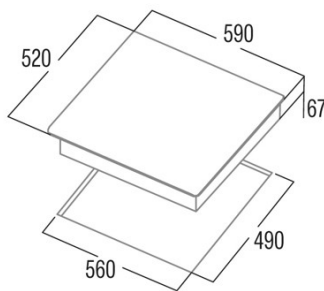

TDM 6003 220-240V 50-60Hz

Cod. **08063413**

EAN **8422248357357**

ALLGEMEINE INFORMATIONEN

EAN/UPC	8422248357357
Unterfamilie	Radiant

Produktdatenblatt

Anzahl der Kochfelder	3
Kochfeld 1: Technologie	Radiant
Kochfeld 1: Art des Kochfelds	Simple
Kochfeld 1: Position	Front Right
Kochfeld 1: Durchmesser des Kochfelds (mm)	18
Kochfeld 1: Leistung (kW)	1,8
Kochfeld 1: Verbrauch (Wh/kg)	1961
Kochfeld 2: Technologie	Radiant
Kochfeld 2: Art des Kochfelds	Simple
Kochfeld 2: Position	Rear Right
Kochfeld 2: Durchmesser des Kochfelds (mm)	14
Kochfeld 2: Leistung (kW)	1,2
Kochfeld 2: Verbrauch (Wh/kg)	1969
Kochfeld 3: Technologie	Radiant
Kochfeld 3: Art des Kochfelds	Double
Kochfeld 3: Position	Left
Kochfeld 3: Durchmesser des Kochfelds (mm)	28
Kochfeld 3: Leistung (kW)	2,4
Kochfeld 3: Verbrauch (Wh/kg)	1847
Kochfeld 3B: Durchmesser des Kochfelds (mm)	22
Kochfeld 3B: Leistung (kW)	1,5

Abmessungen

Breite (mm)	590
Höhe (mm)	52
Tiefe (mm)	520
Einbaubreite (mm)	560
Einbauhöhe (mm)	110
Einbautiefe (mm)	490
Einfaches Installationssystem	Quick Fix

Ausführung

Material	Glas
Abschrägung	Nein
Rahmen	Nein
Kochhilfen	N/A