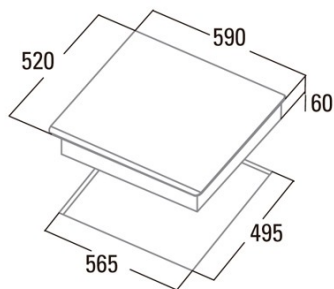

INSB 6028 BK

Cod. **08063500**

EAN **8422248108577**

ALLGEMEINE INFORMATIONEN

EAN/UPC	8422248108577
Unterfamilie	Induction

Produktdatenblatt

Anzahl der Kochfelder	3
Kochfeld 1: Technologie	Induction
Kochfeld 1: Art des Kochfelds	Rapid
Kochfeld 1: Position	Rear Right
Kochfeld 1: Durchmesser des Kochfelds (mm)	28
Kochfeld 1: Leistung (kW)	3
Kochfeld 1: Verstärkung (kW)	36
Kochfeld 1: Verbrauch (Wh/kg)	1754
Kochfeld 1B: Durchmesser des Kochfelds (mm)	18
Kochfeld 1B: Leistung (kW)	3
Kochfeld 1B: Verstärkung (kW)	36
Kochfeld 1B: Verbrauch (Wh/kg)	1756
Kochfeld 2: Technologie	Induction
Kochfeld 2: Art des Kochfelds	Simple
Kochfeld 2: Position	Front Left
Kochfeld 2: Durchmesser des Kochfelds (mm)	21
Kochfeld 2: Leistung (kW)	23
Kochfeld 2: Verstärkung (kW)	26
Kochfeld 2: Verbrauch (Wh/kg)	1915
Kochfeld 3: Technologie	Induction
Kochfeld 3: Art des Kochfelds	Simple
Kochfeld 3: Position	Rear Left
Kochfeld 3: Durchmesser des Kochfelds (mm)	16
Kochfeld 3: Leistung (kW)	12
Kochfeld 3: Verstärkung (kW)	15
Kochfeld 3: Verbrauch (Wh/kg)	1948

Abmessungen

Breite (mm)	590
Höhe (mm)	60
Tiefe (mm)	520
Einbauhöhe (mm)	565
Einbautiefe (mm)	495

Ausführung

Material	Glas
Abschrägung	Nein
Rahmen	Nein
Kochhilfen	N/A

Steuerung

Art der Steuerung	Slider Touch Control
Position der Steuerung	Front Right
Unabhängige Steuerung nach Kochfeld	√
Verdeckte Steuerung	-
Leistungsstufen	9 + Booster
Knopftyp	N/A
Programmierung der Garzeit	√
Countdown-Alarm	√
Energieverwaltung	√
Konnektivität	Auto