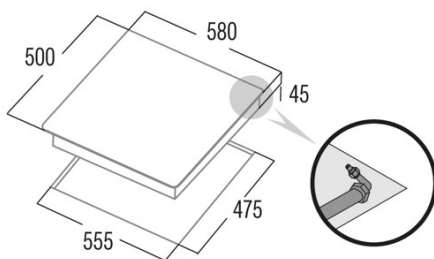

GI 6031 X

Cod. **08066011**

EAN **8422248067331**

ALLGEMEINE INFORMATIONEN

EAN/UPC	8422248067331
Unterfamilie	Gas

Produktdatenblatt

Anzahl der Kochfelder	4
Kochfeld 1: Technologie	GAS
Kochfeld 1: Art des Kochfelds	Triple
Kochfeld 1: Position	Front Left
Kochfeld 1: Leistung (kW)	3,5
Kochfeld 3: Technologie	GAS
Kochfeld 3: Art des Kochfelds	Semirapid
Kochfeld 3: Position	Rear Left
Kochfeld 3: Leistung (kW)	1,75
Kochfeld 4: Technologie	GAS
Kochfeld 4: Art des Kochfelds	Auxiliary
Kochfeld 4: Position	Front Right
Kochfeld 4: Leistung (kW)	1
Kochfeld 5: Technologie	GAS
Kochfeld 5: Art des Kochfelds	Semirapid
Kochfeld 5: Position	Rear Right
Kochfeld 5: Leistung (kW)	1,75

Abmessungen

Breite (mm)	580
Höhe (mm)	45
Tiefe (mm)	500
Einbaubreite (mm)	555
Einbautiefe (mm)	475
Einfaches Installationssystem	Clamping System

Ausführung

Material	Stainless Steel
Abschrägung	Nein
Rahmen	Nein
Kochhilfen	Cast Iron